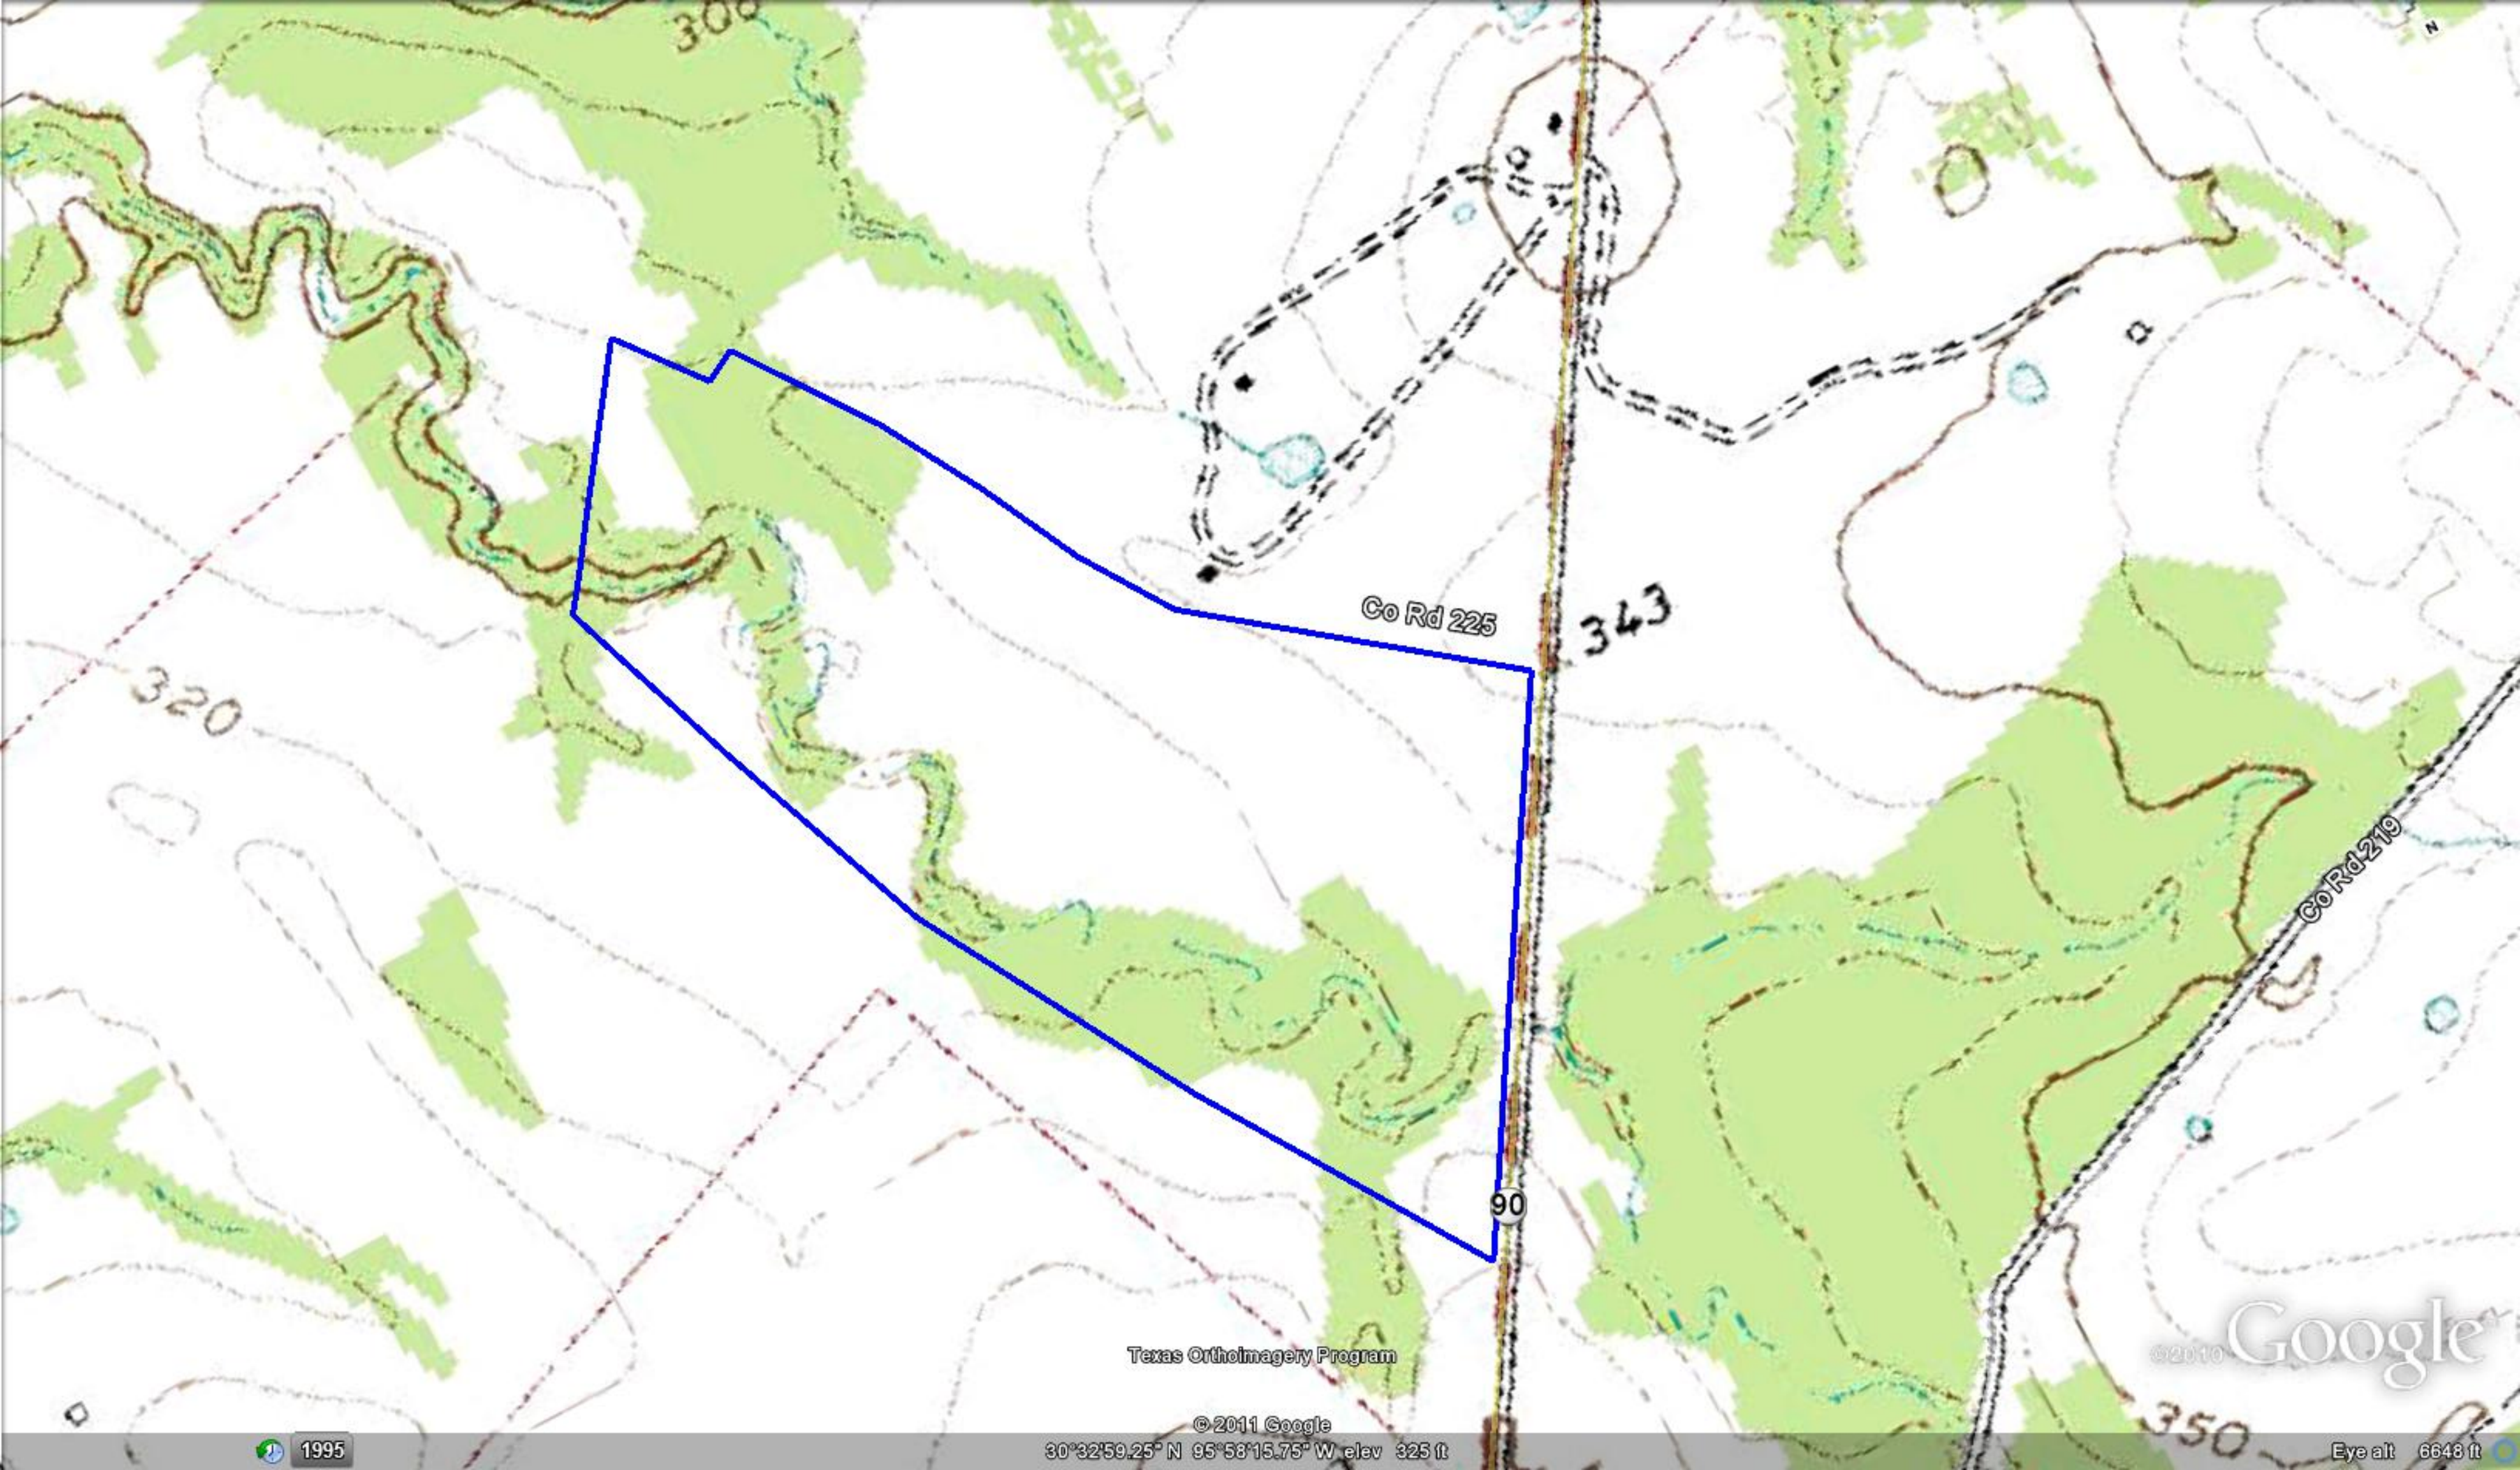

©2010 Google

© 2011 Google

30°33'01.22" N 95°58'22.08" W elev 317 ft

1995

Eye alt 5106 ft

Co Rd 225

343

90

Co Rd 219

320

300

350

Texas Orthoimagery Program

©2010 Google

© 2011 Google
30°32'59.25" N 95°58'15.75" W elev 325 ft

Eye alt 6648 ft