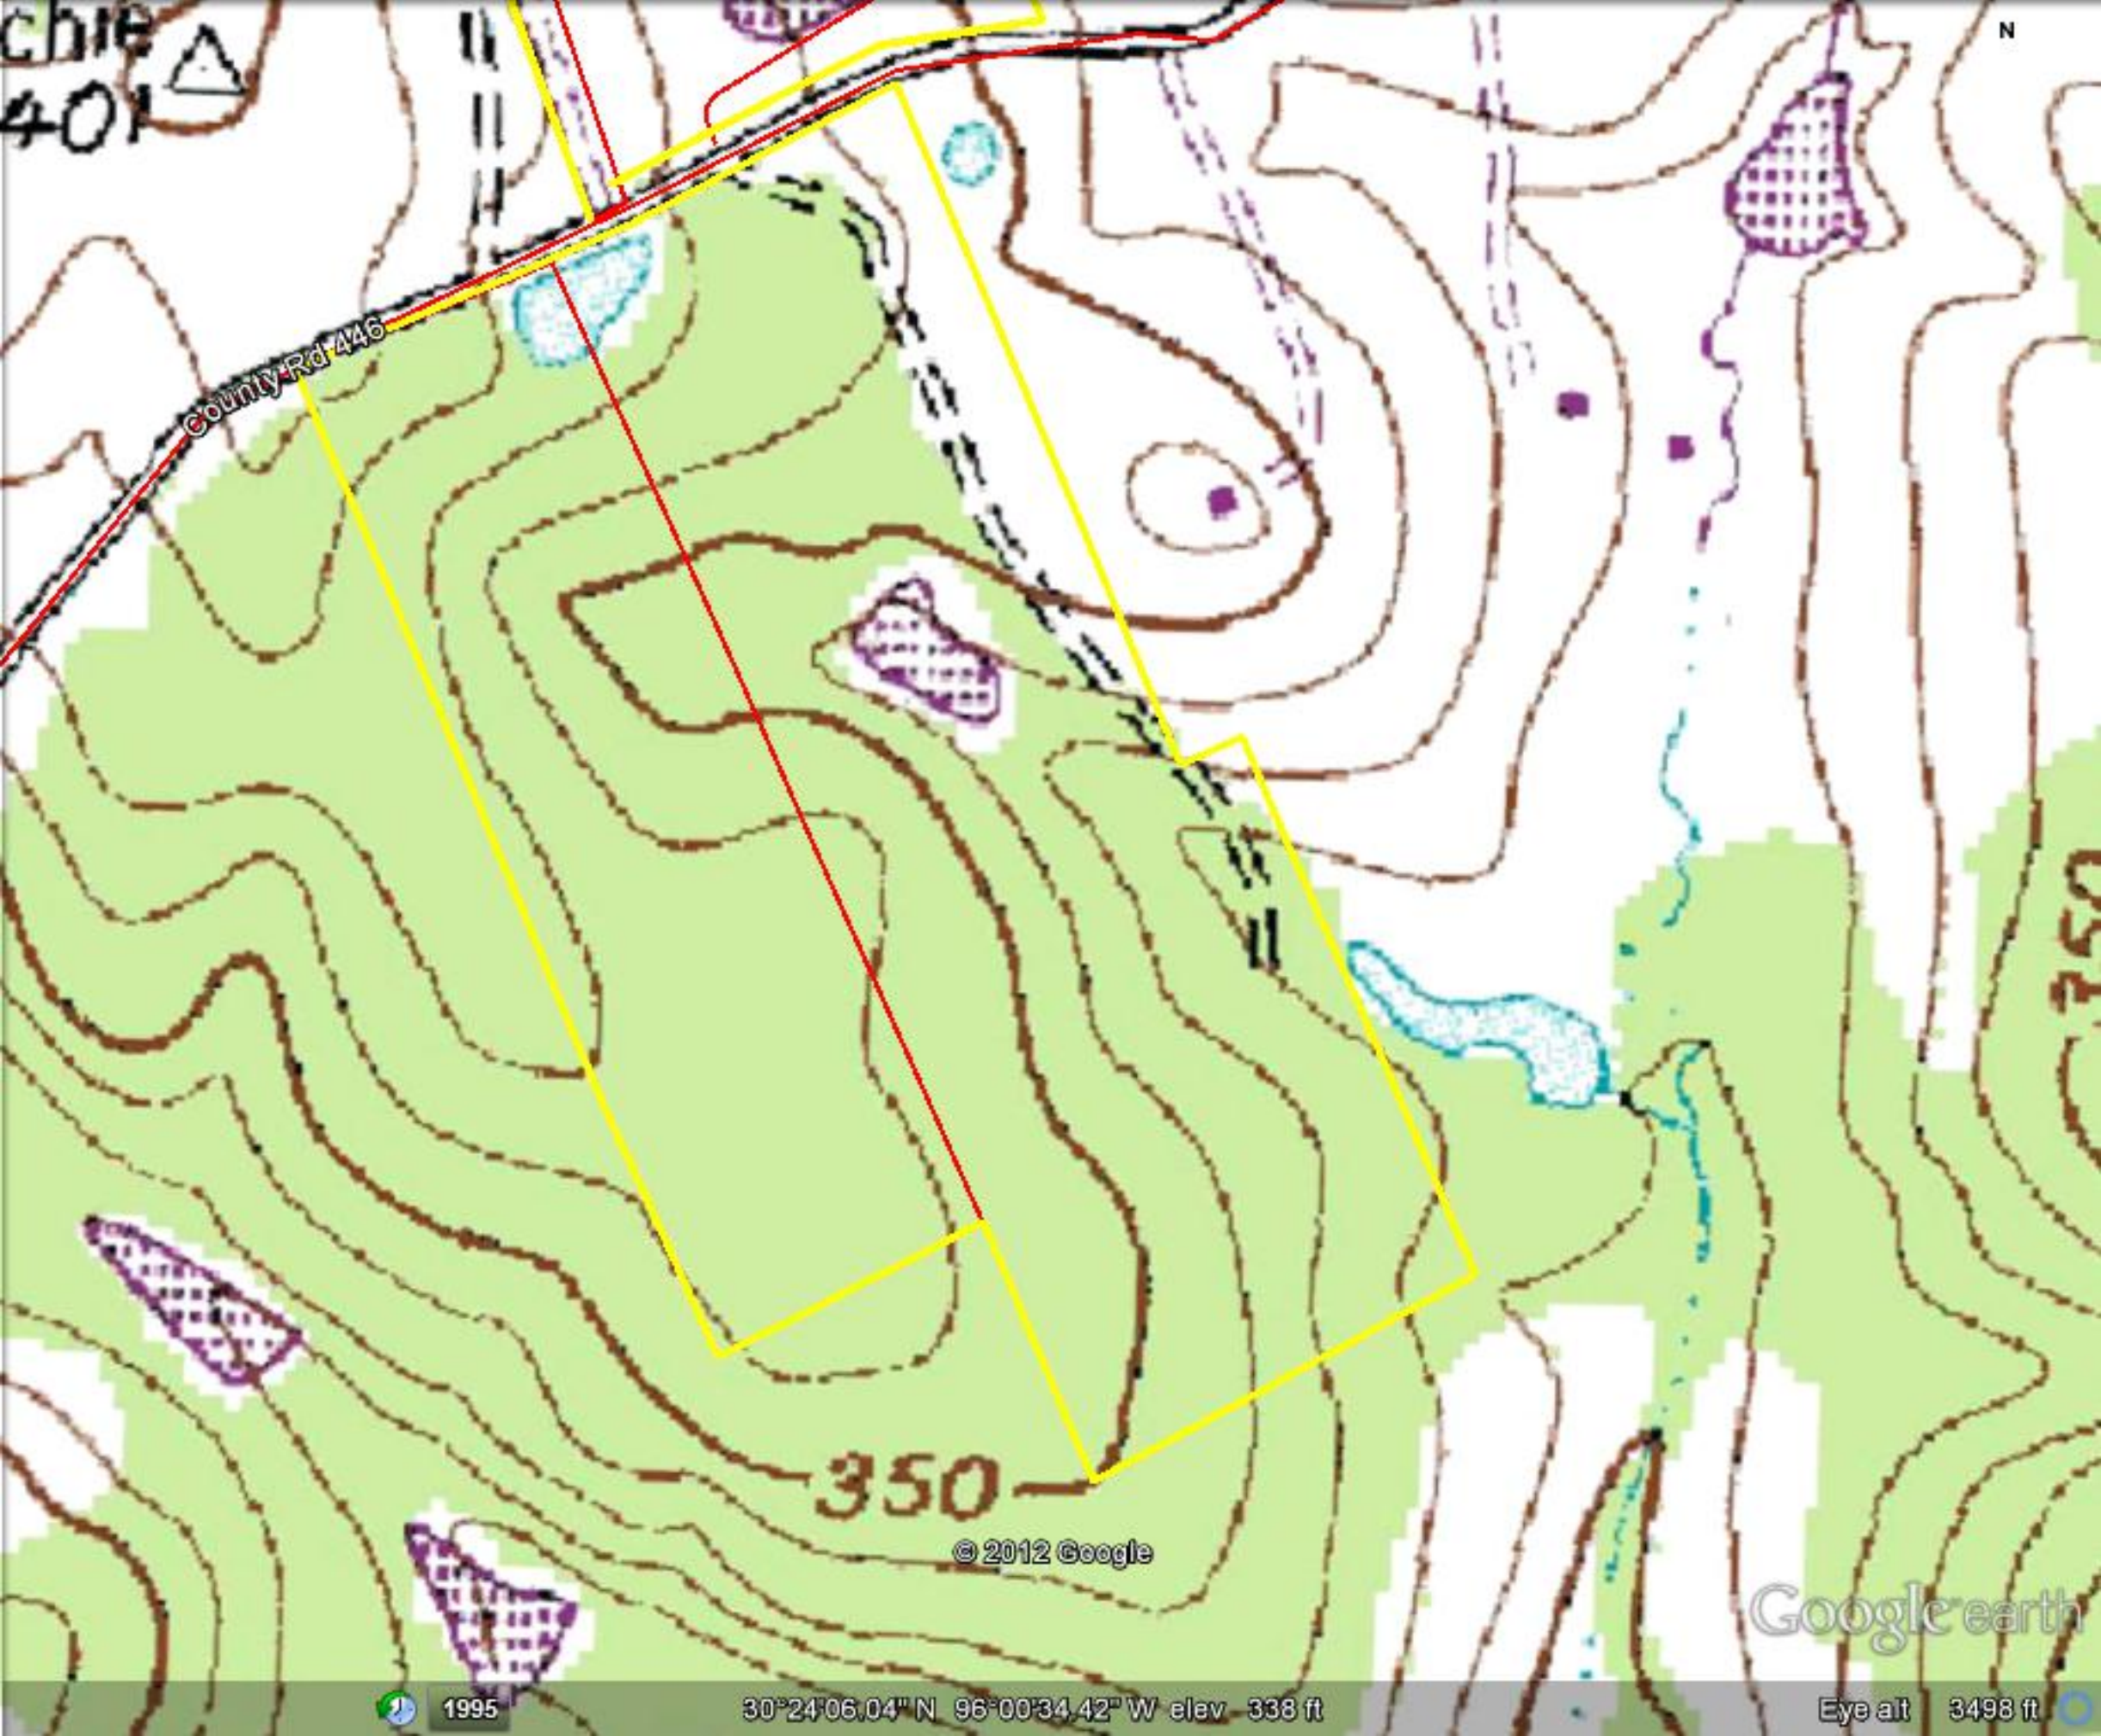

County Rd 446

© 2012 Google

Google earth

Imagery Date: 10/30/2011  1995

30°24'06.04" N 96°00'34.42" W elev 338 ft

Eye alt 3498 ft 

Chie
401

County Rd 446

350

© 2012 Google

Google earth

1995

30°24'06.04" N 96°00'34.42" W elev 338 ft

Eye alt 3498 ft

County Rd 446

HUC 12070101

© 2012 Google

Google earth

1995

30°24'06.04" N 96°00'34.42" W elev 338 ft

Eye alt 3498 ft