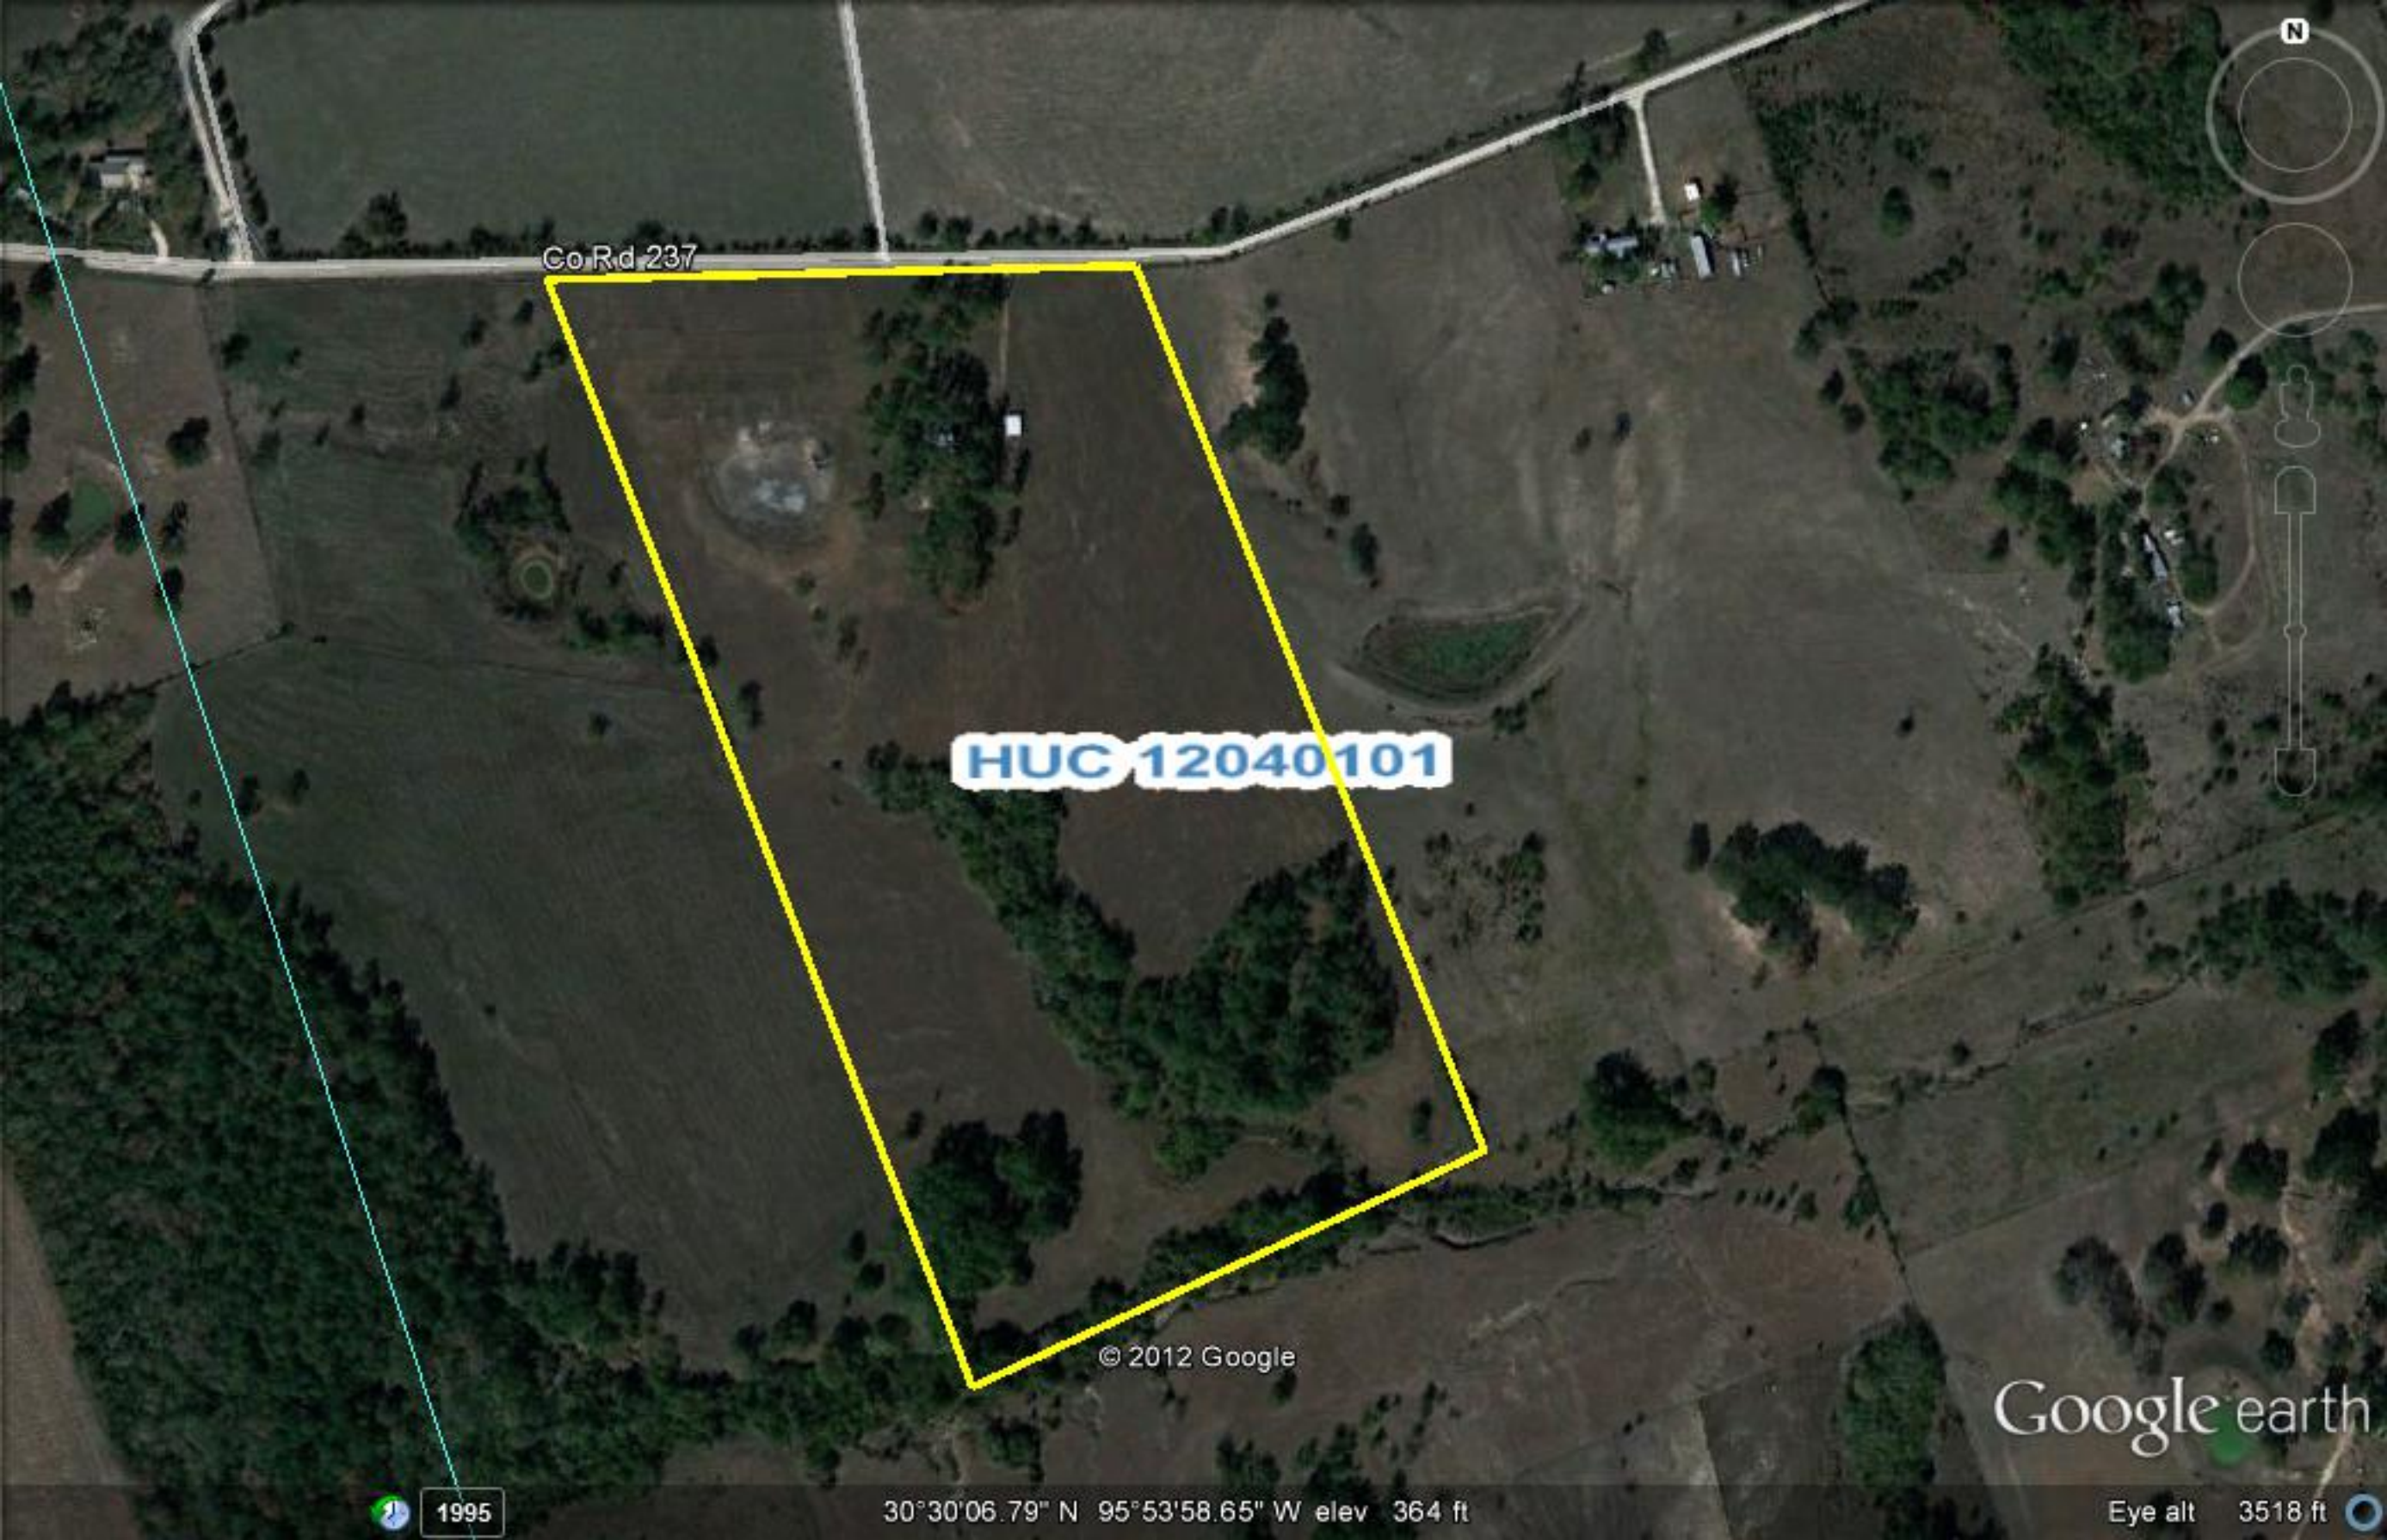

Co Rd 237

© 2012 Google

Google earth

Imagery Date: 11/3/2011

1995

30°30'06.79" N 95°53'58.65" W elev 364 ft

Eye alt

3518 ft

Co Rd 237

397

© 2012 Google

350

Google earth  
Earth Point

1995

30°30'06.79" N 95°53'58.65" W elev 364 ft

Eye alt 3518 ft

Co Rd 237

**HUC 12040101**

© 2012 Google

Google earth

1995

30°30'06.79" N 95°53'58.65" W elev 364 ft

Eye alt 3518 ft