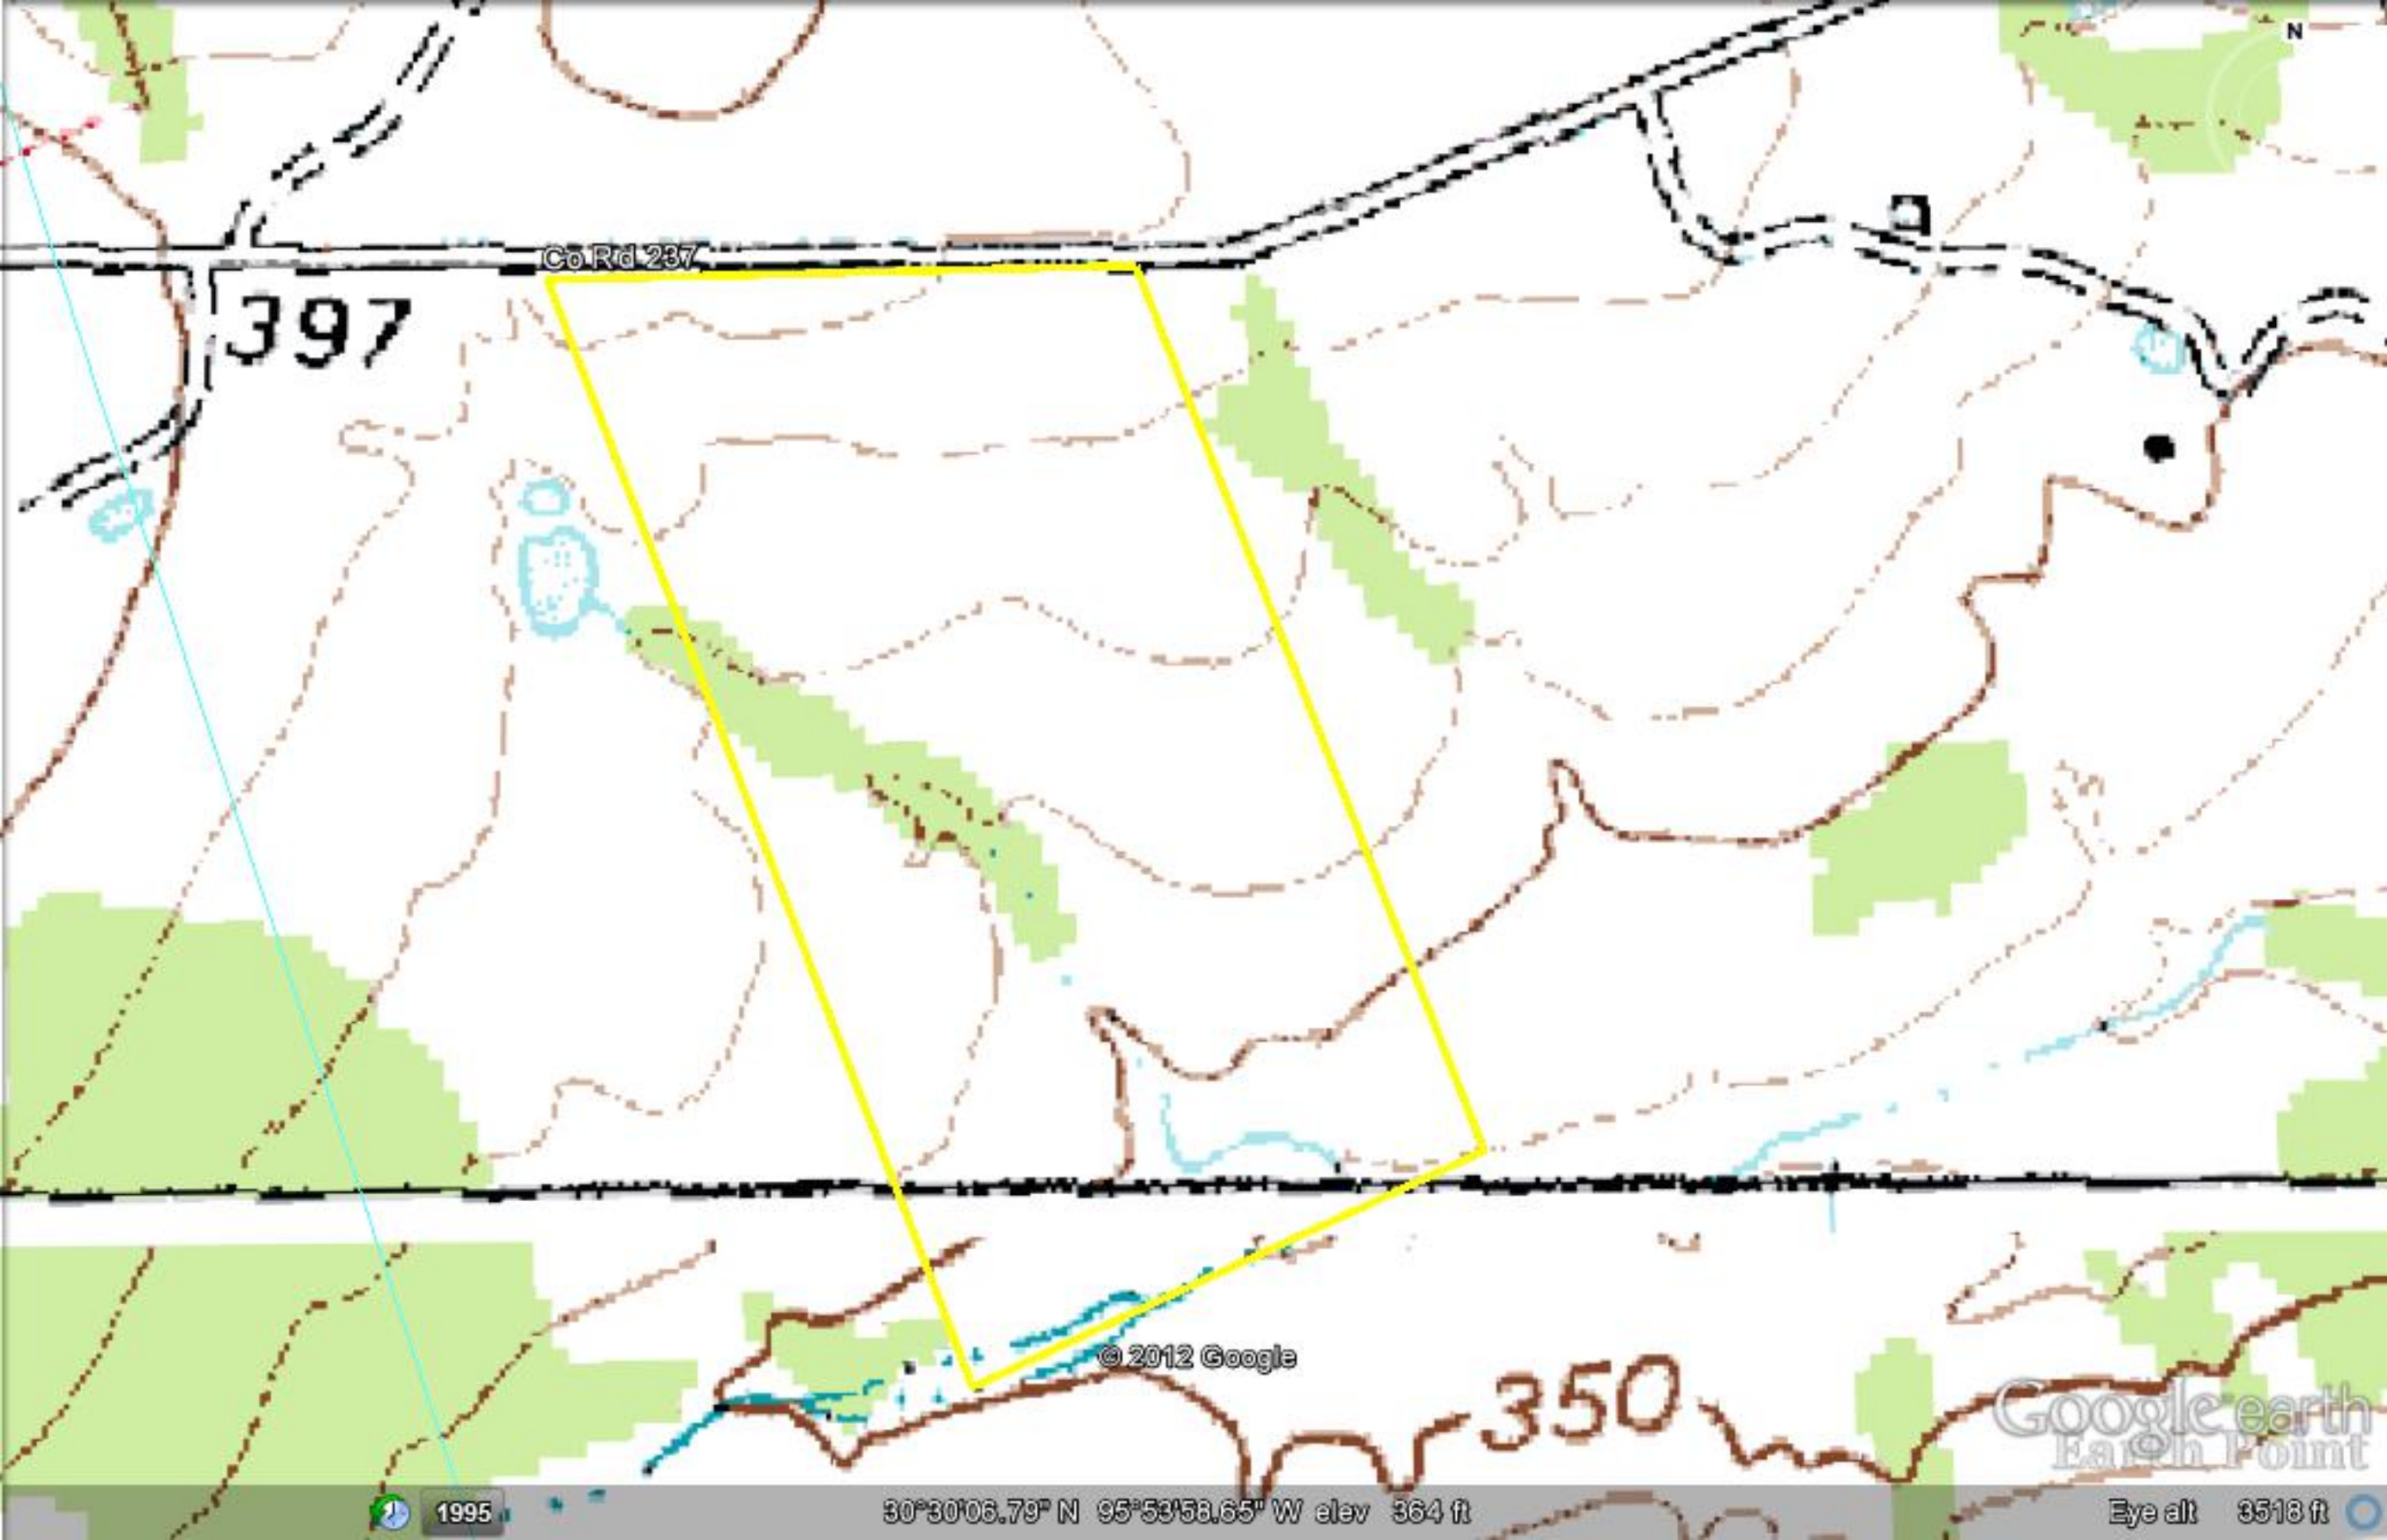

Co Rd 237

© 2012 Google

Google earth

Imagery Date: 11/3/2011

1995

30°30'06.79" N 95°53'58.65" W elev 364 ft

Eye alt

3518 ft

Co Rd 237

397

© 2012 Google

350

Google earth  
Earth Point

1995

30°30'06.79" N 95°53'58.65" W elev 364 ft

Eye alt 3518 ft

Co Rd 237

**HUC 12040101**

© 2012 Google

Google earth

1995

30°30'06.79" N 95°53'58.65" W elev 364 ft

Eye alt 3518 ft