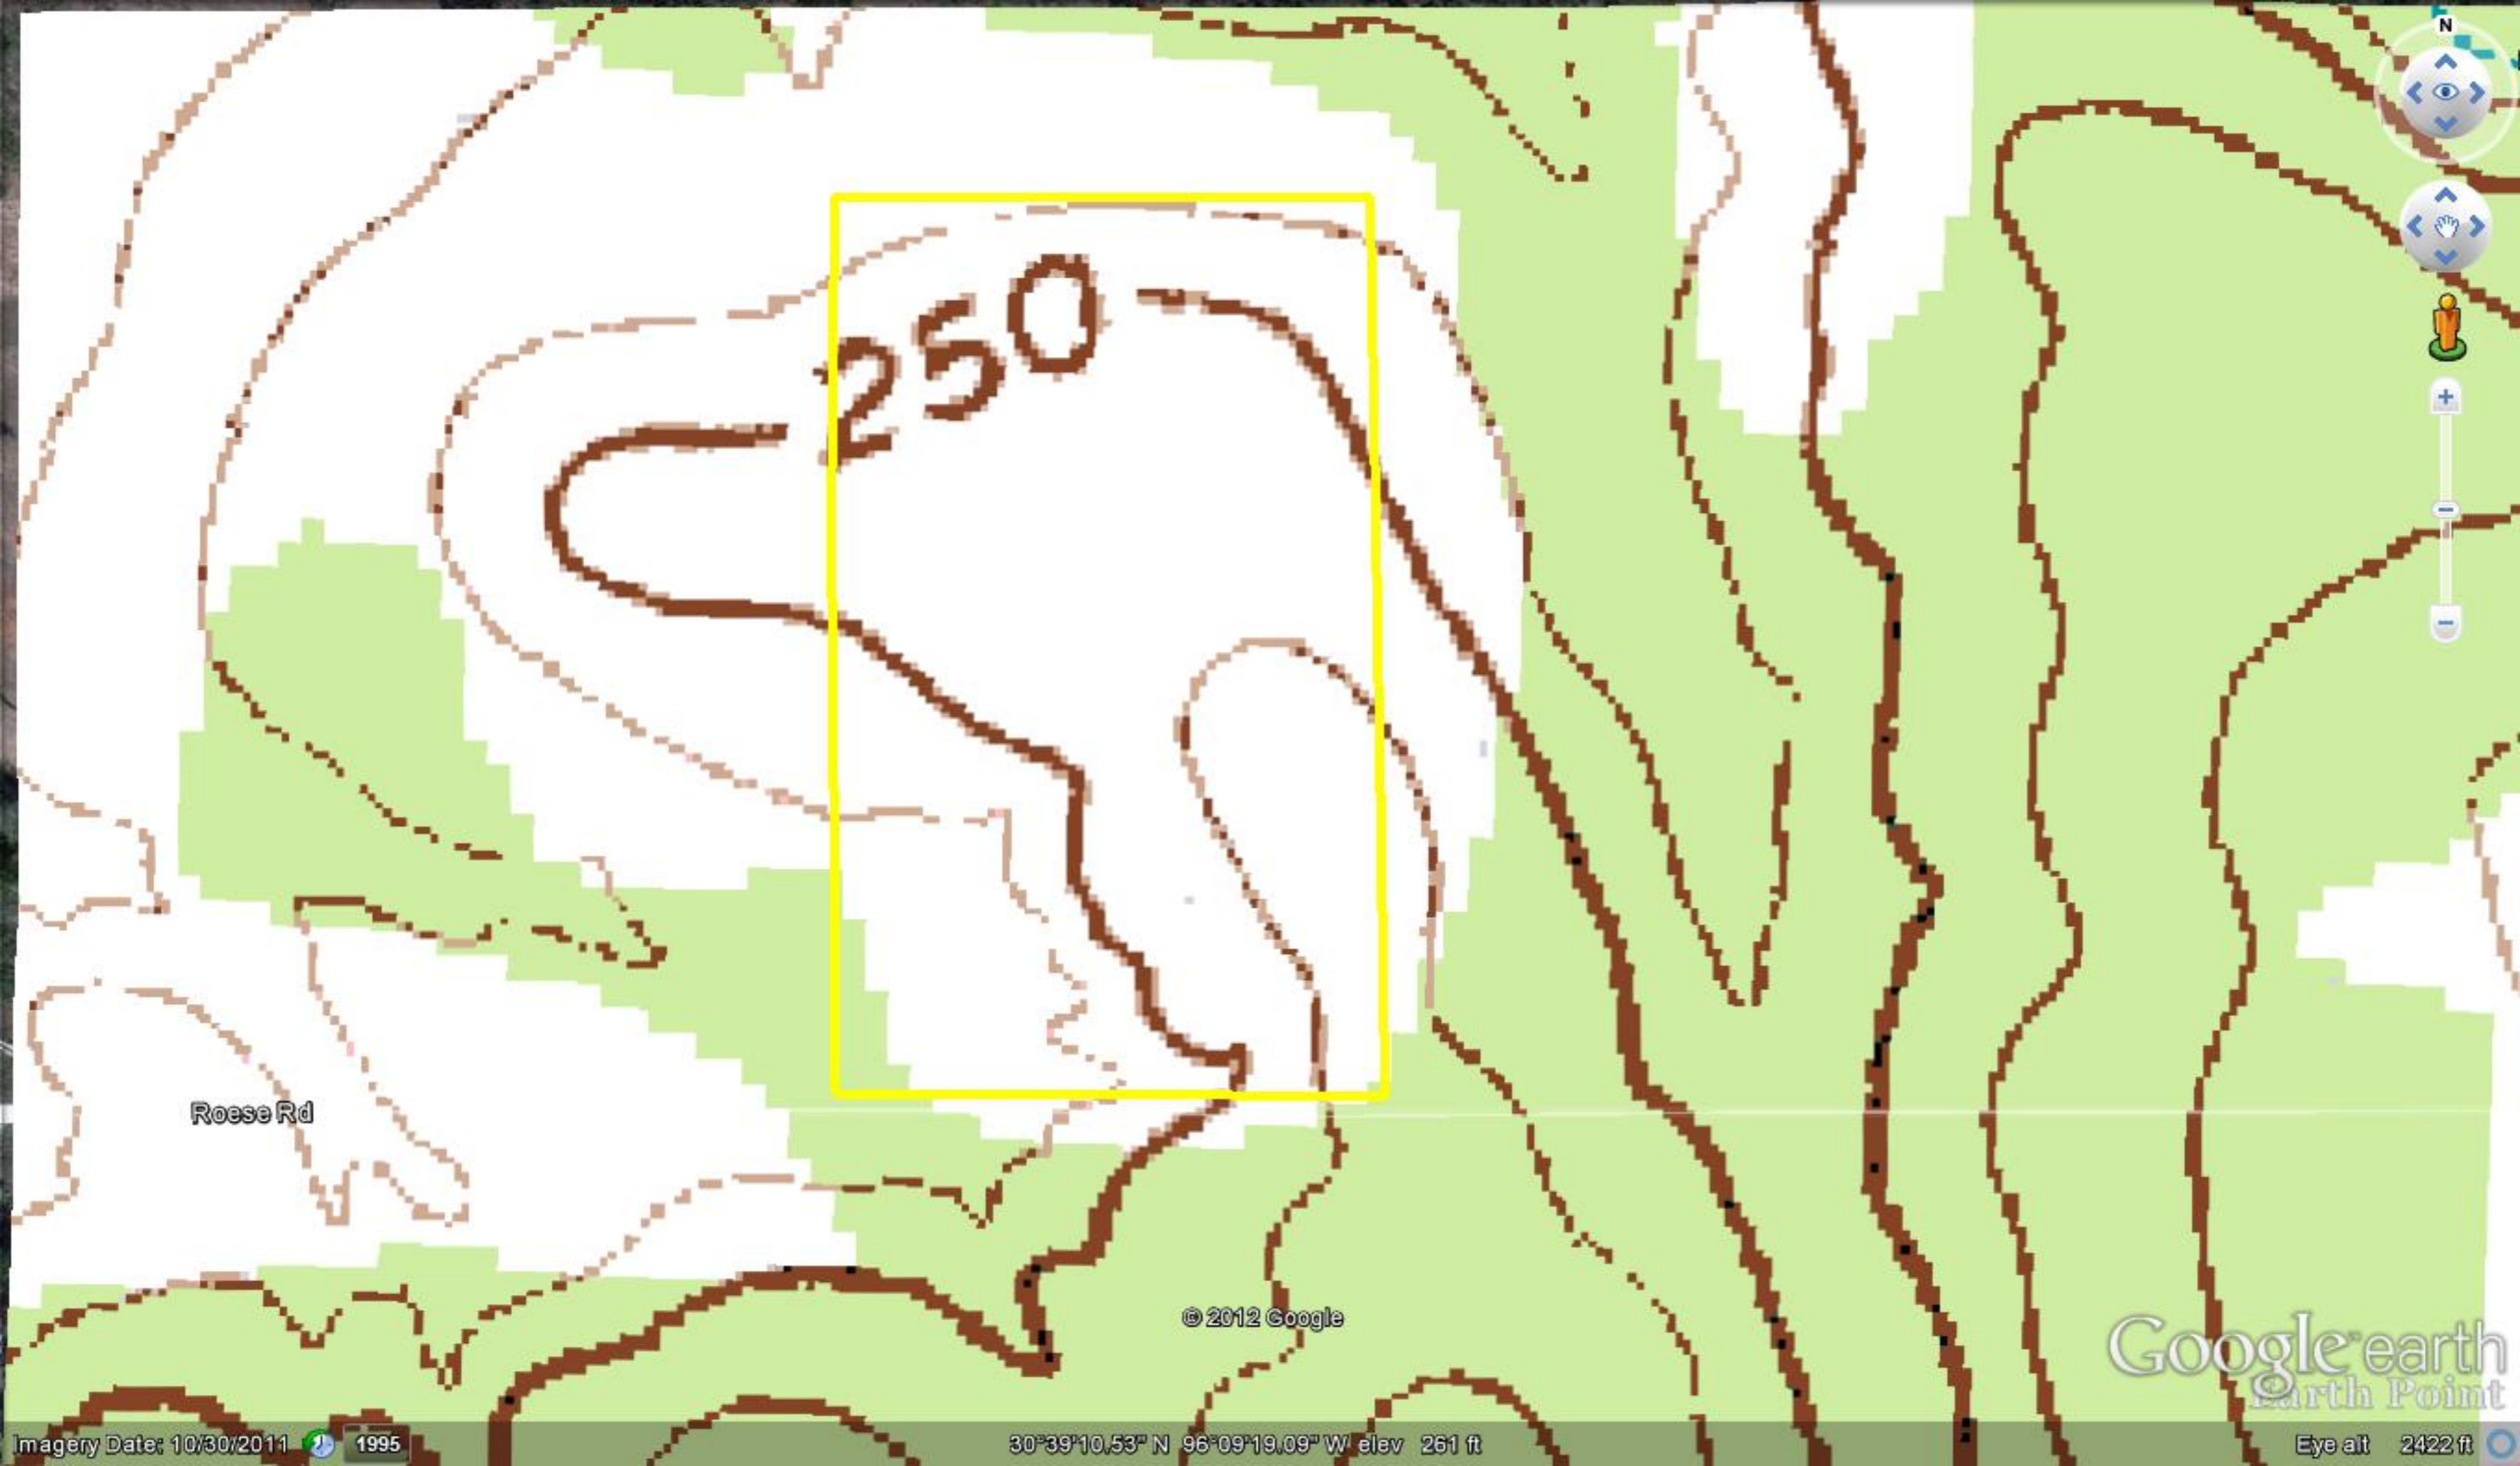

Roese Rd

© 2012 Google

Google earth

Imagery Date: 10/30/2011 1995

30°39'10.53" N 96°09'19.09" W elev 261 ft

Eye alt 2422 ft

250

Roose Rd

© 2012 Google

Google earth
Earth Point

Imagery Date: 10/30/2011 1995

30°39'10.53" N 96°09'19.09" W elev 261 ft

Eye alt 2422 ft

HUC 12070103

Roose Rd

© 2012 Google

Google earth

1995

30°39'10.53" N 96°09'19.09" W elev 261 ft

Eye alt 2422 ft

GrE

Roose Rd

© 2012 Google

Google earth