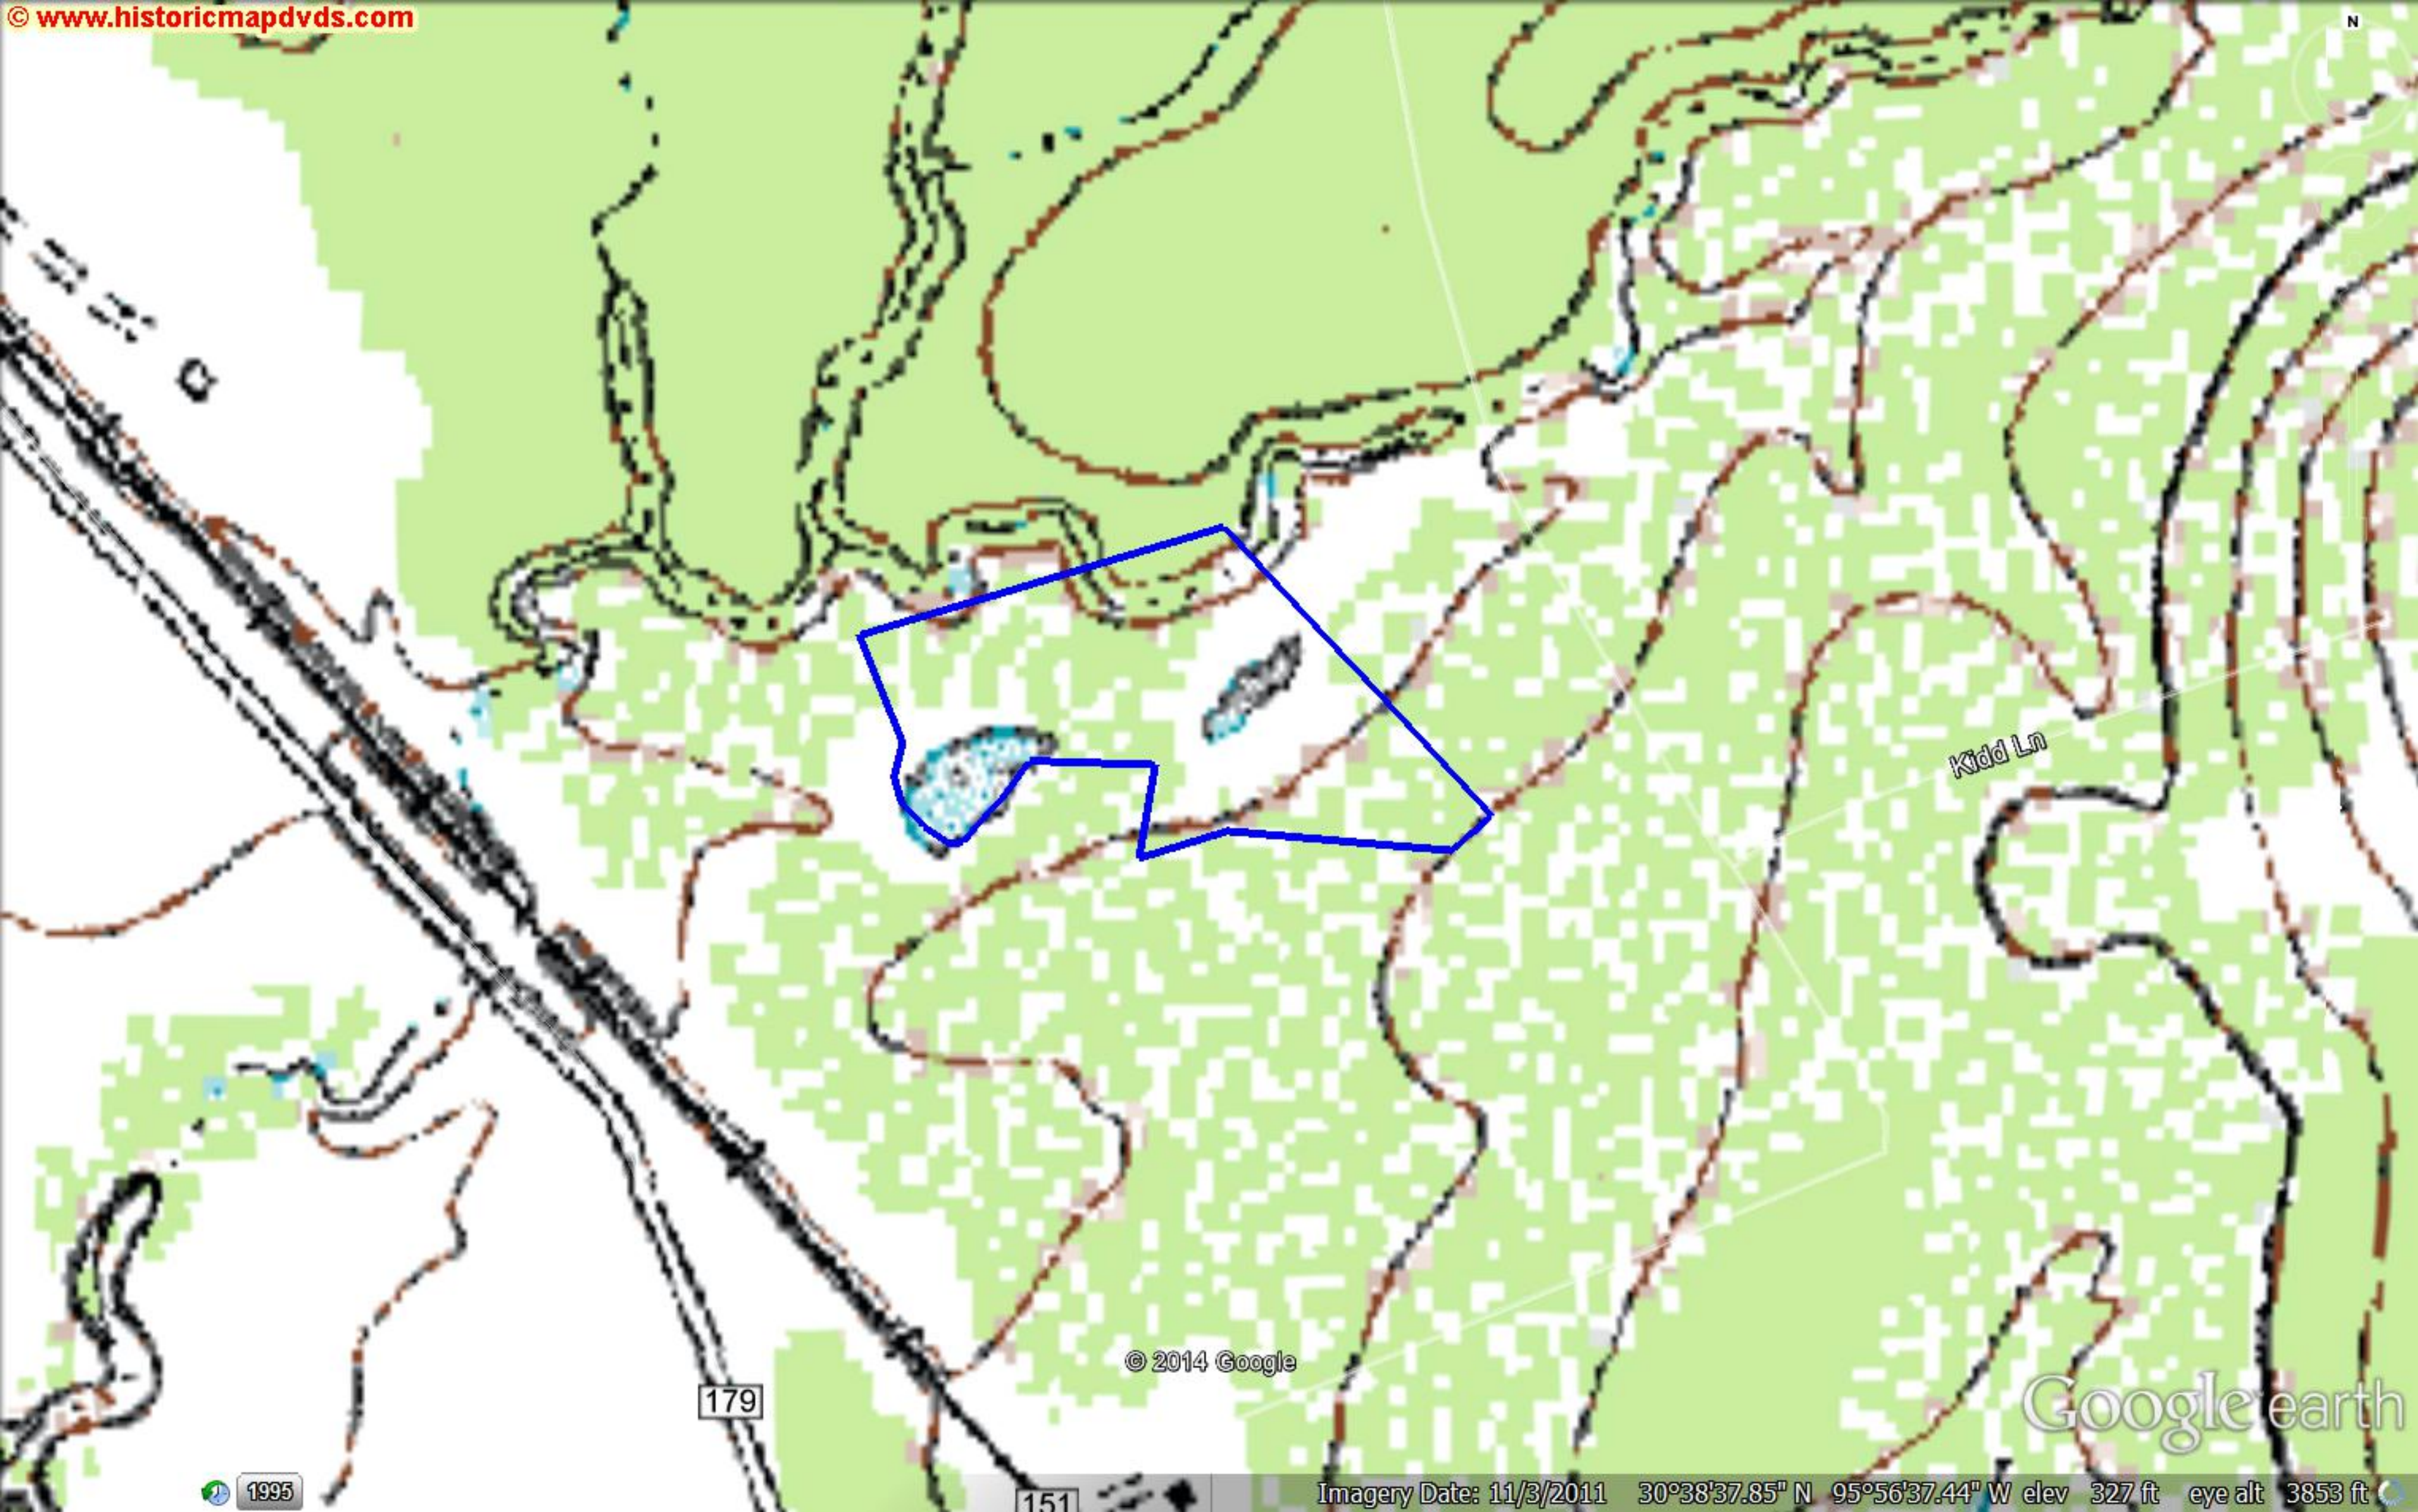

Layer Visibility

- Grimes Layers
- Parcels
- Abstracts
- Counties
- City Limits

Account S...

TAMA
Parcel
Geo I
Map I
Legal
SERIAL

MH00491969, LABEL # NTA1596485, ACRES
5.79
Legal Acreage: 5.79
situs_num:
situs_street_prefix:
situs_street: 11945 BIRDSONG LN

179

Kidd Ln

151

© 2014 Google

Google earth

1995

Imagery Date: 11/3/2011 30°38'37.11" N 95°56'35.64" W elev 330 ft eye alt 6151 ft

© 2014 Google

179

Kidd Ln

1995

151

Imagery Date: 11/3/2011 30°38'37.85" N 95°56'37.44" W elev 327 ft eye alt 3853 ft