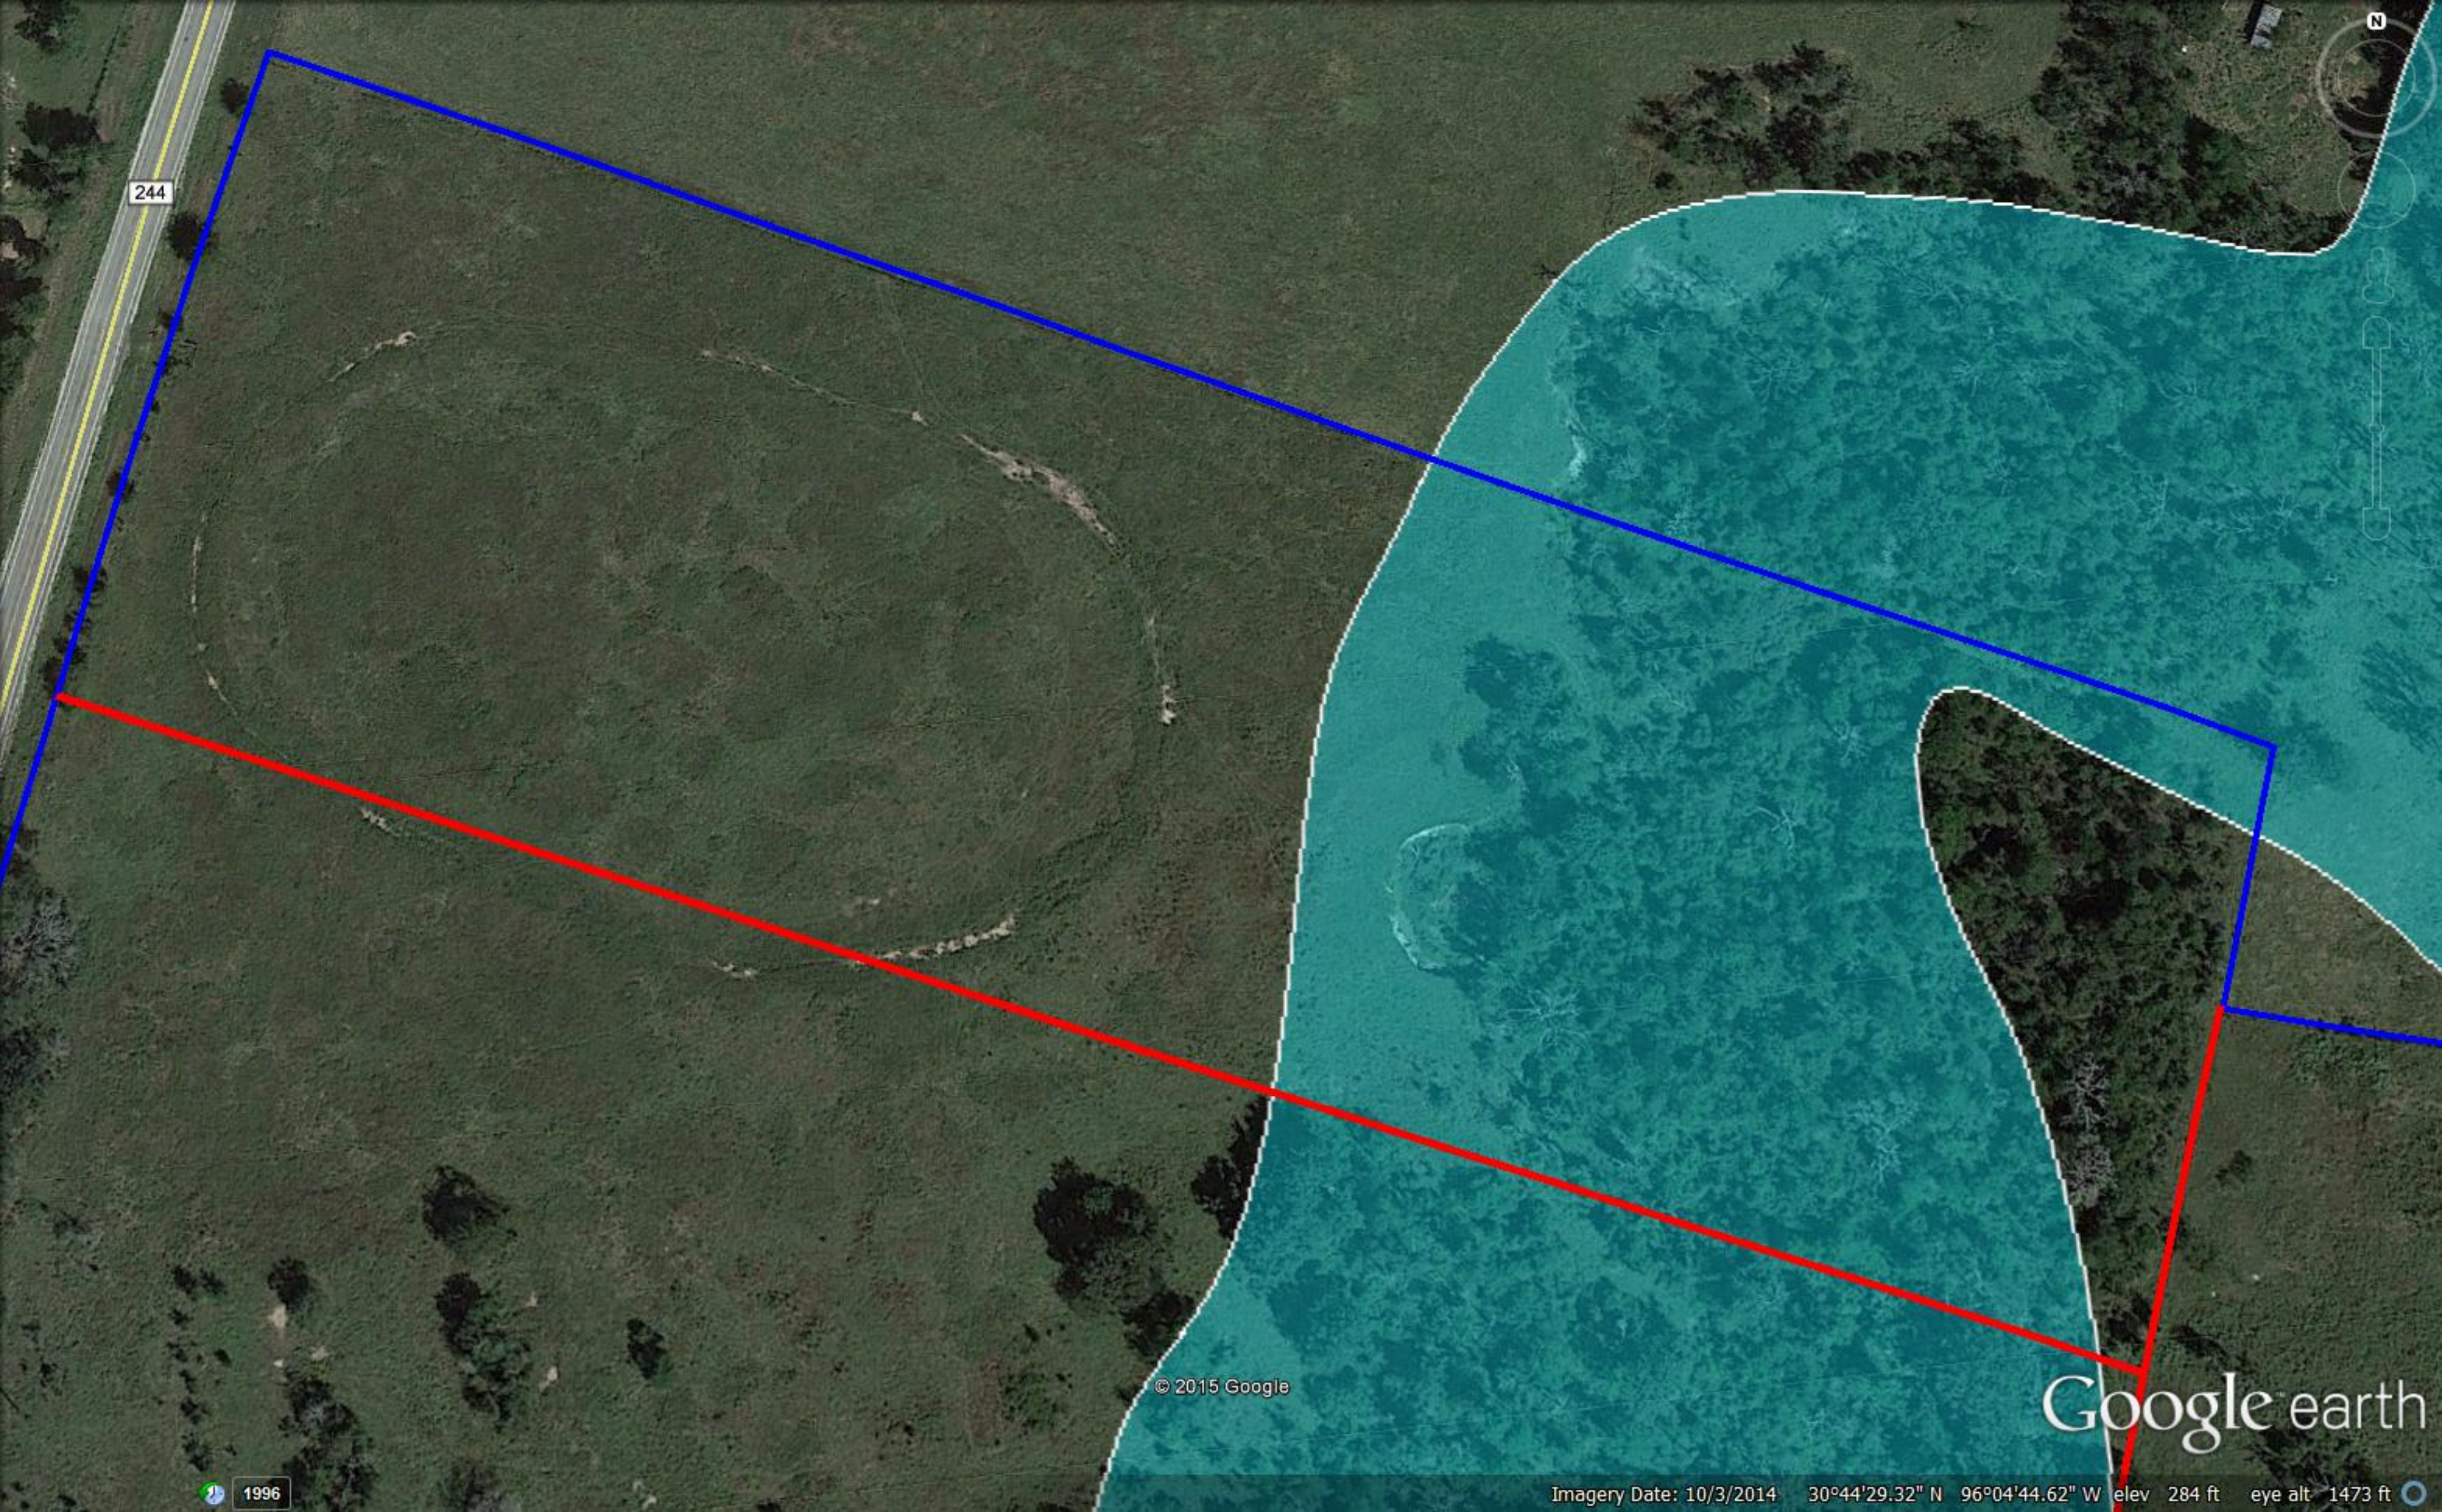

244

© 2015 Google

Google earth

1996

Imagery Date: 10/3/2014 30°44'29.32" N 96°04'44.62" W elev 284 ft eye alt 1473 ft

244

© 2015 Google

Google earth

1996

Imagery Date: 10/3/2014 30°44'30.07" N 96°04'44.47" W elev 287 ft eye alt 1747 ft

244

© 2015 Google

1996

Google earth

Imagery Date: 10/3/2014 30°44'29.32" N 96°04'44.62" W elev 284 ft eye alt 1473 ft

244

HUC 12-
120701030004

Bull Creek

© 2015 Google

Google earth

1996

Bull Creek

Imagery Date: 10/3/2014 30°44'29.32" N 96°04'44.62" W elev 284 ft eye alt 1473 ft