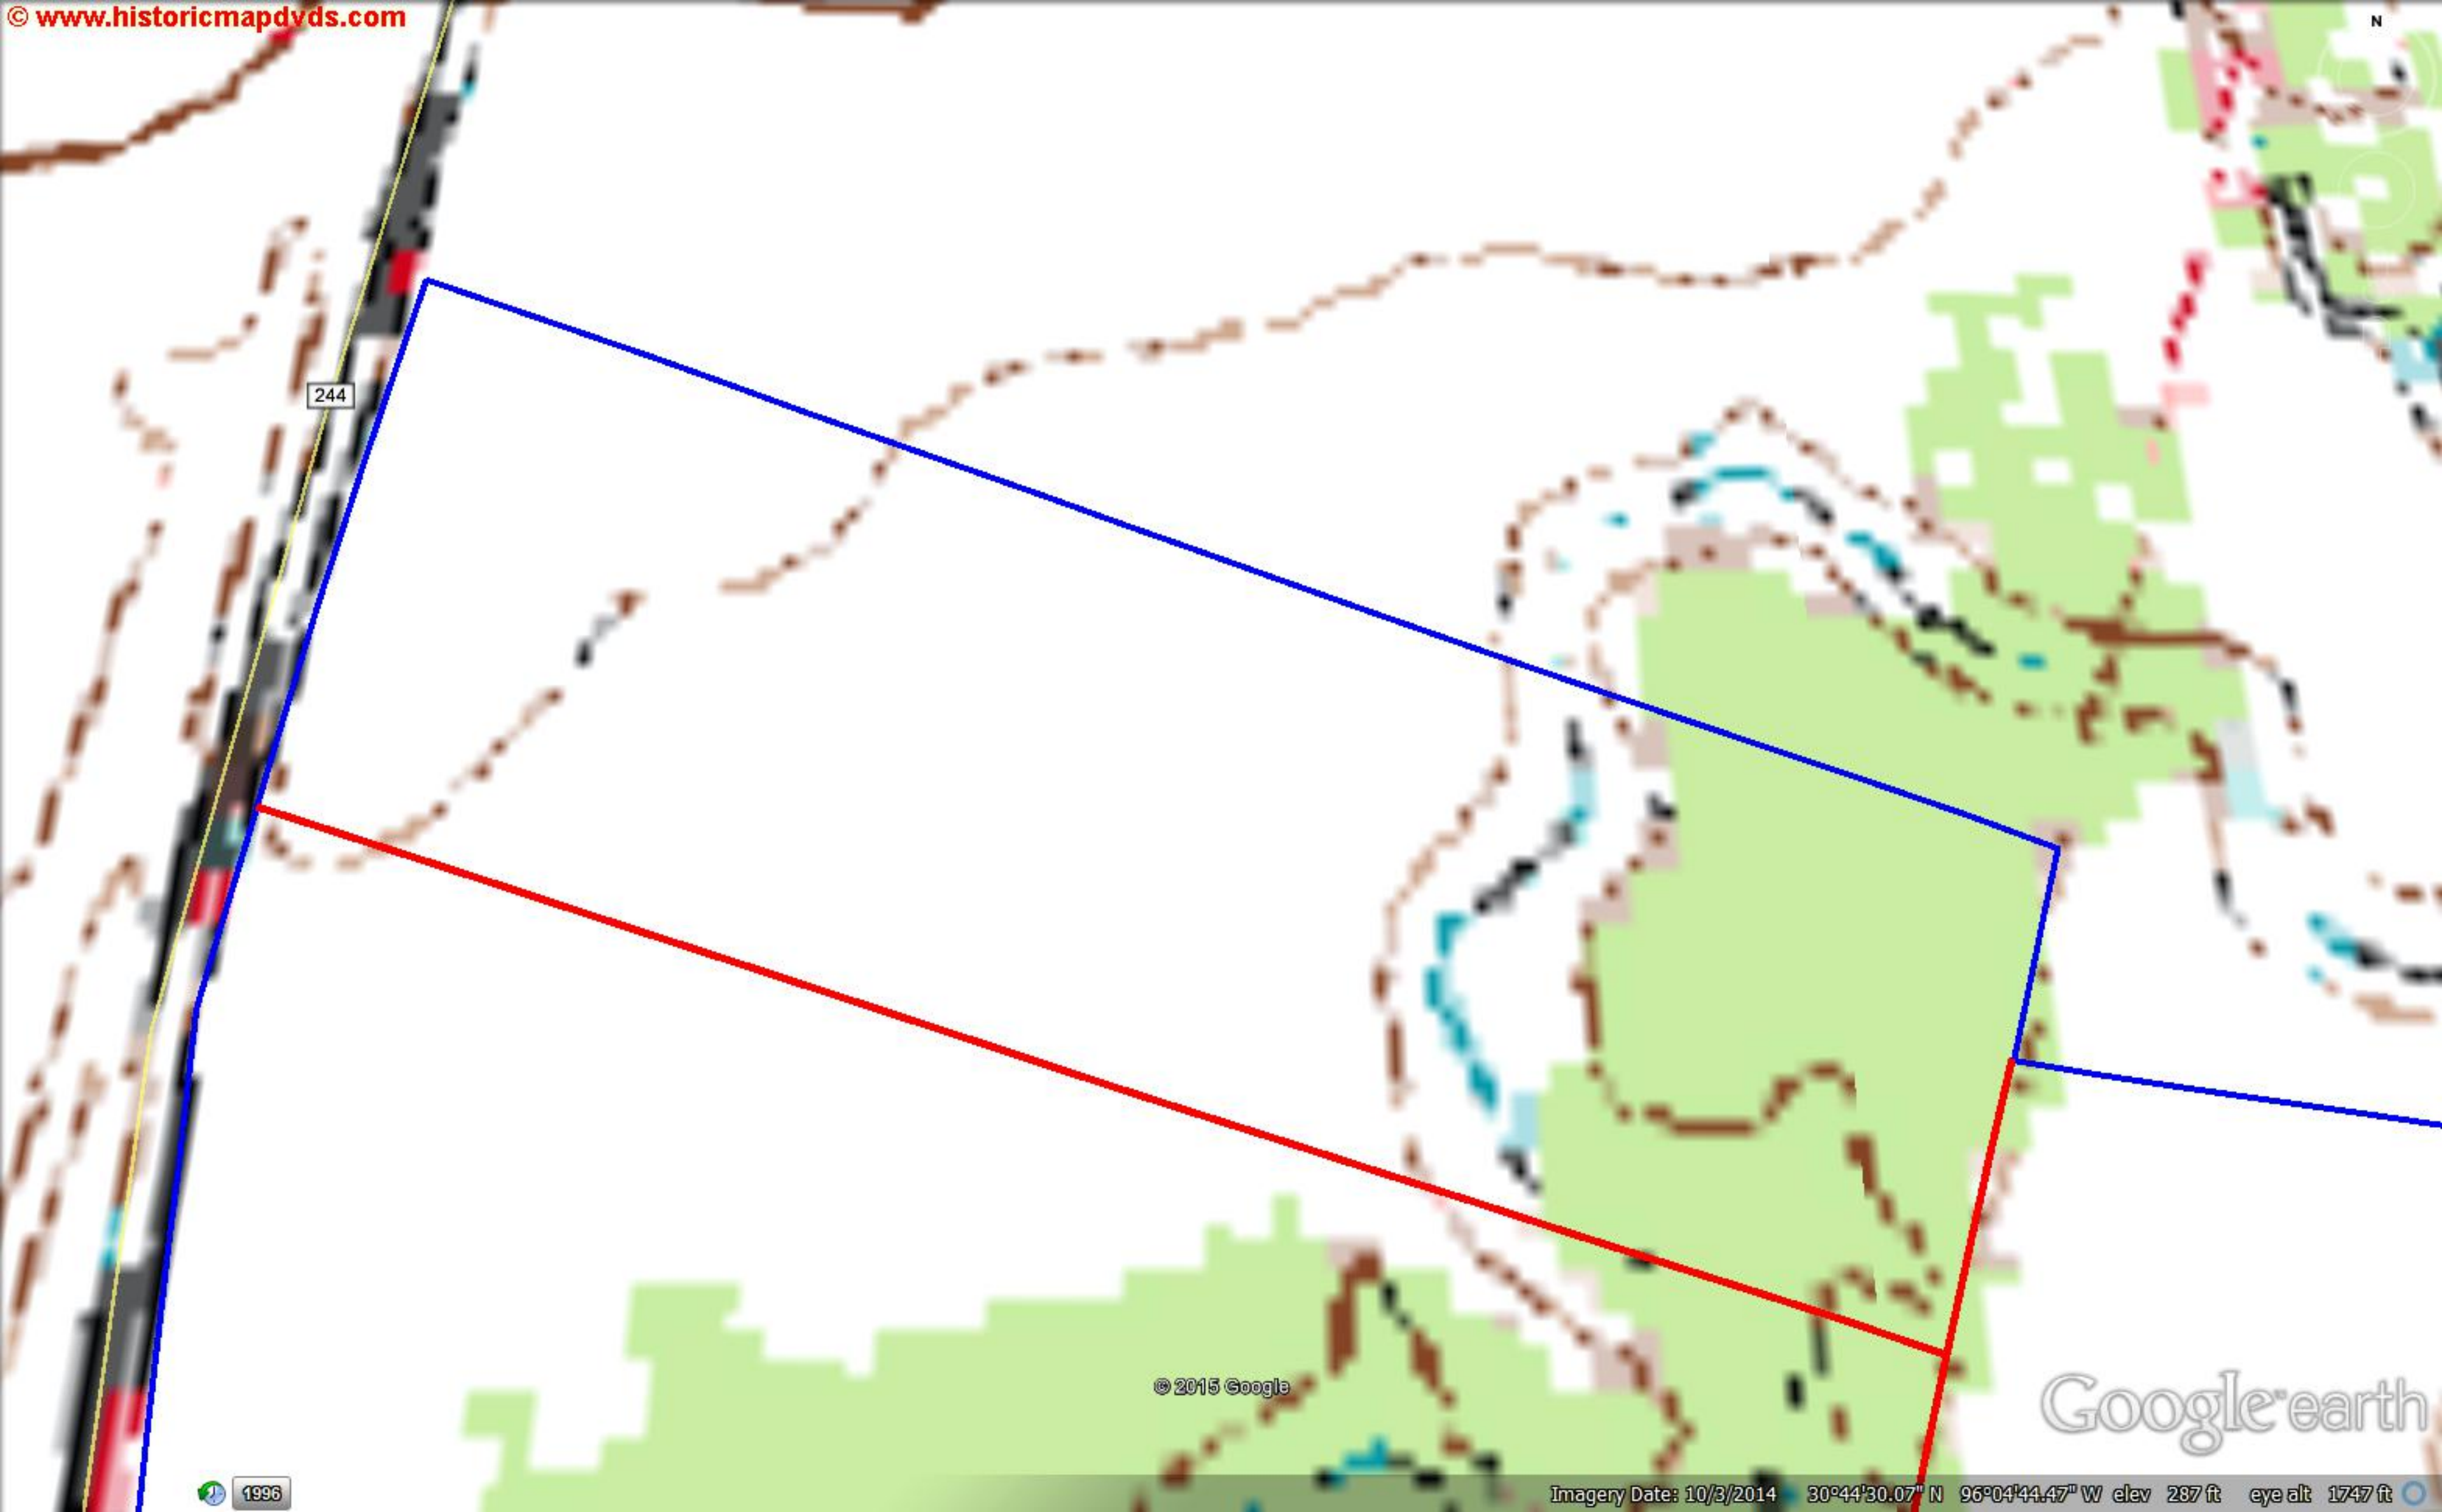

244

© 2015 Google

Google earth

1996

Imagery Date: 10/3/2014 30°44'29.32" N 96°04'44.62" W elev 284 ft eye alt 1473 ft

244

© 2015 Google

Google earth

1996

Imagery Date: 10/3/2014 30°44'30.07" N 96°04'44.47" W elev 287 ft eye alt 1747 ft

244

© 2015 Google

1996

Google earth

Imagery Date: 10/3/2014 30°44'29.32" N 96°04'44.62" W elev 284 ft eye alt 1473 ft

244

HUC 12-
120701030004

Bull Creek

© 2015 Google

Google earth

1996

Bull Creek

Imagery Date: 10/3/2014 30°44'29.32" N 96°04'44.62" W elev 284 ft eye alt 1473 ft