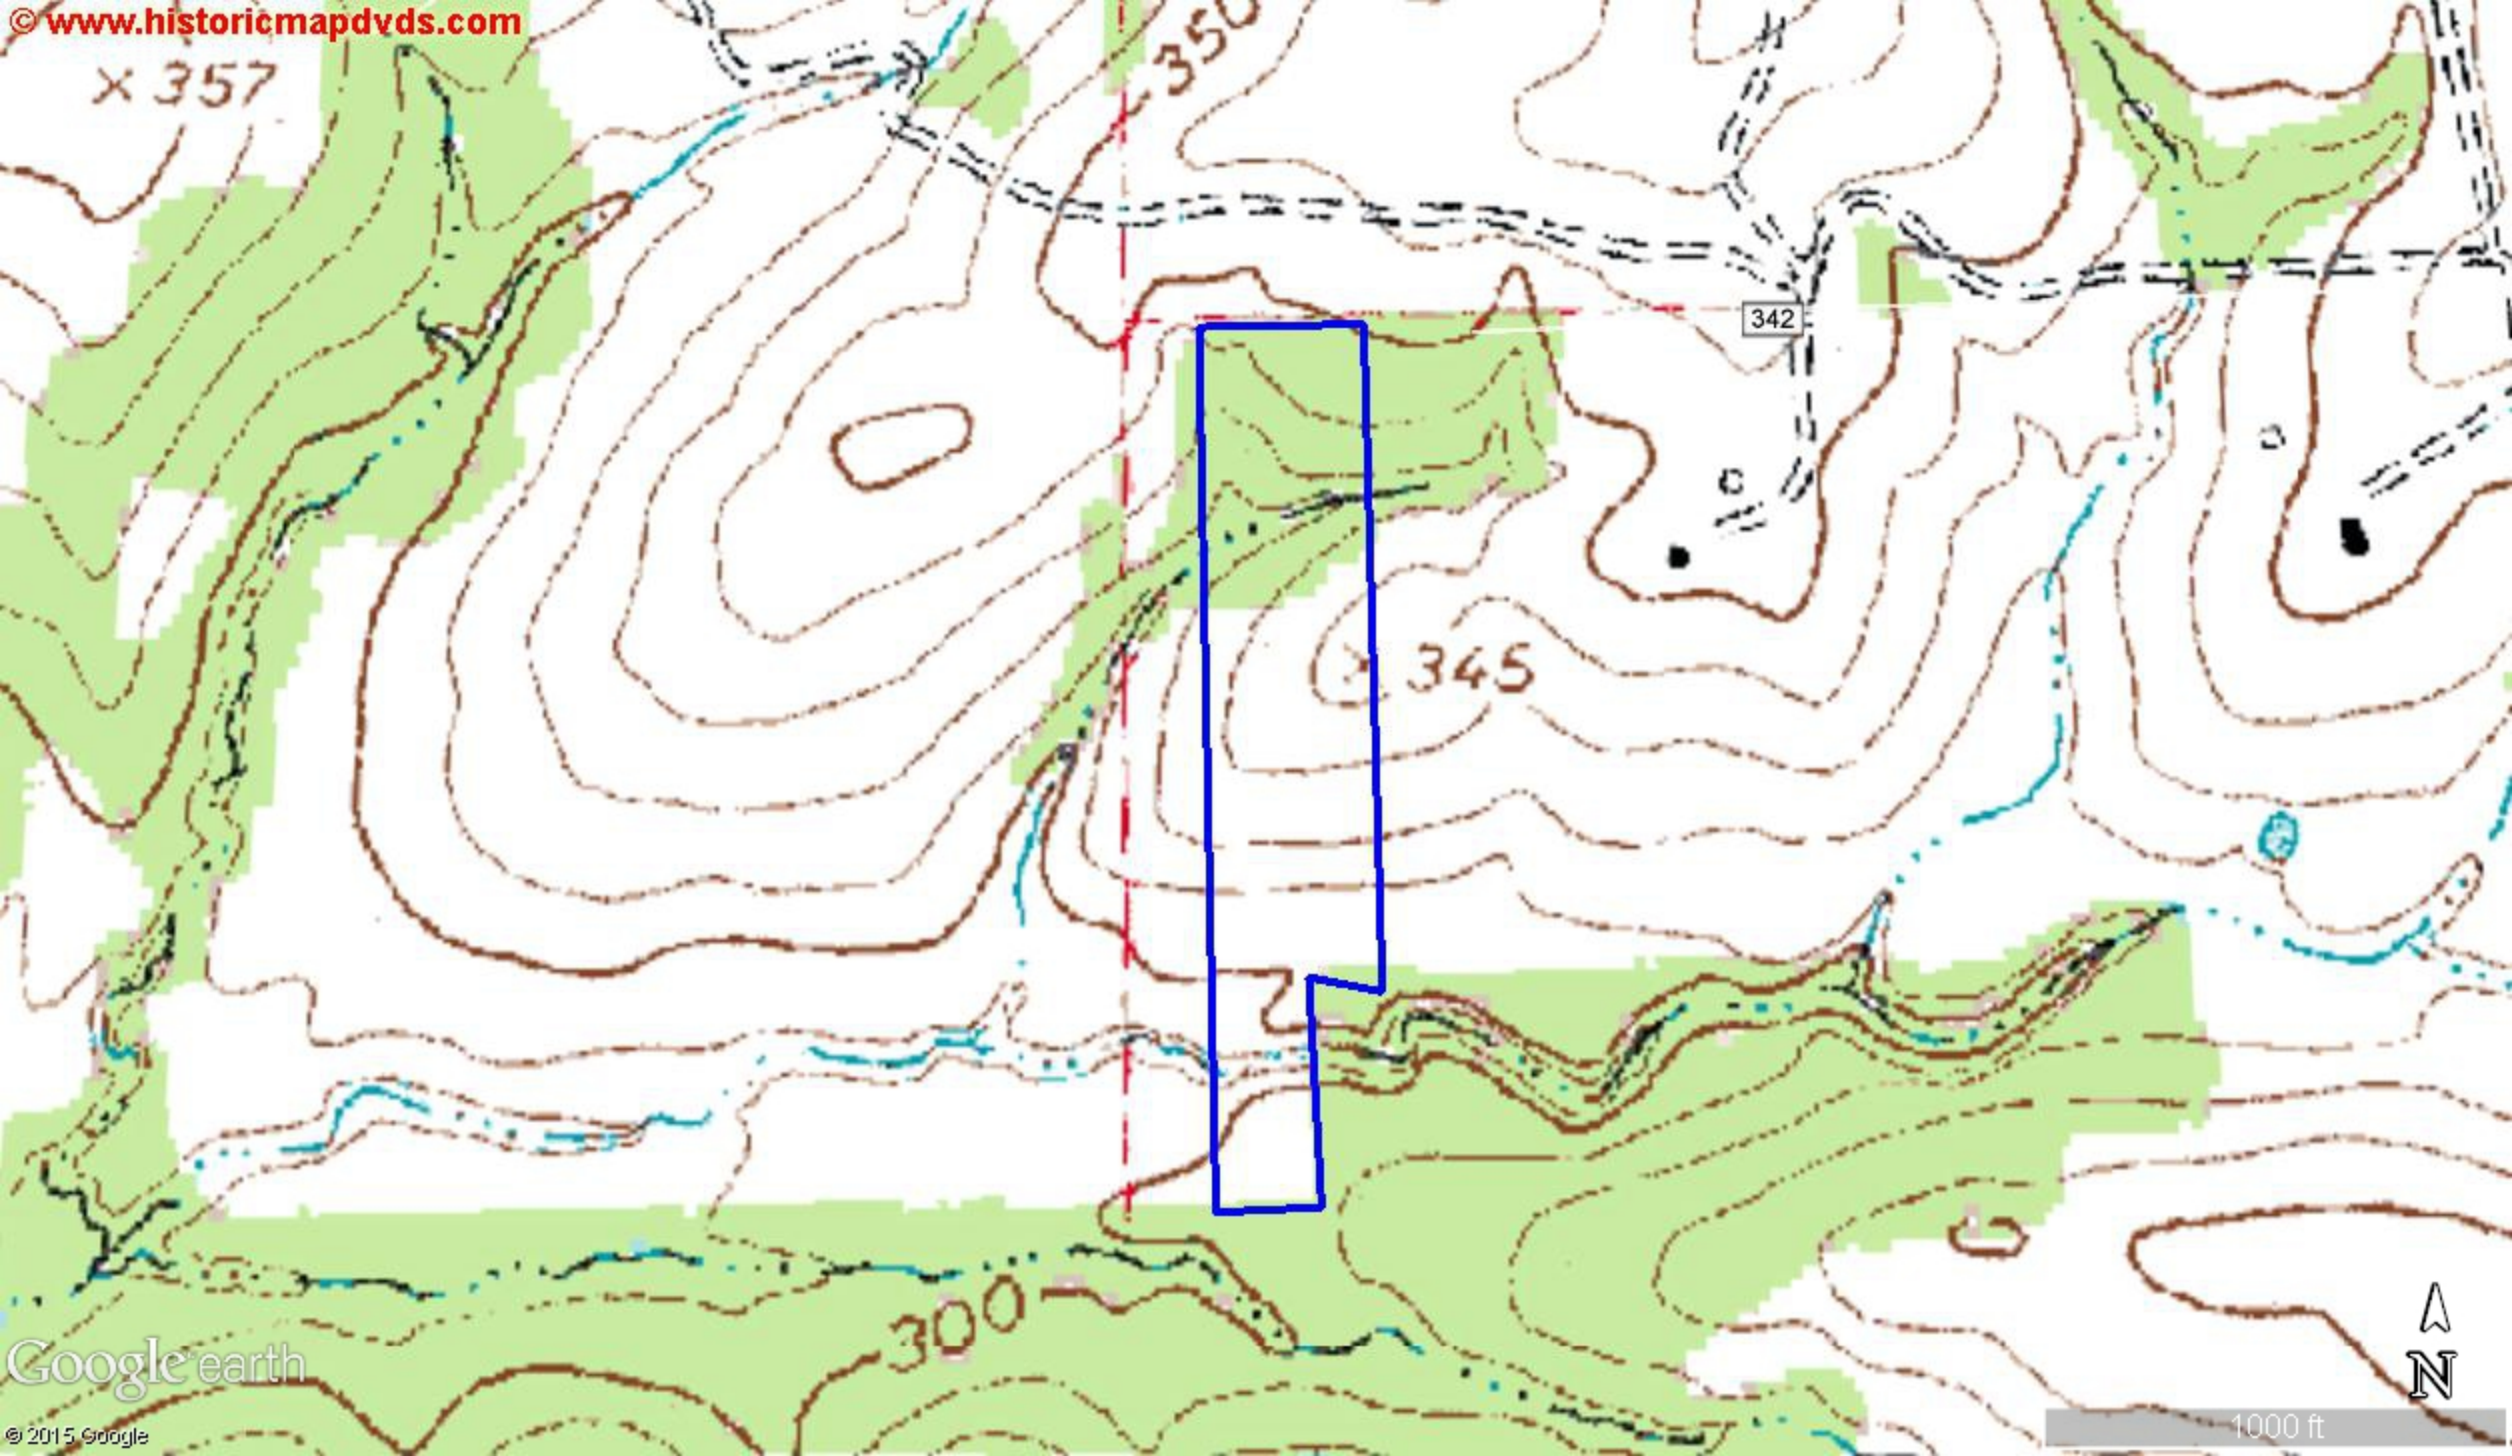

342

N

X 357

350

342

345

300

342

Google earth

© 2015 Google

1000 ft