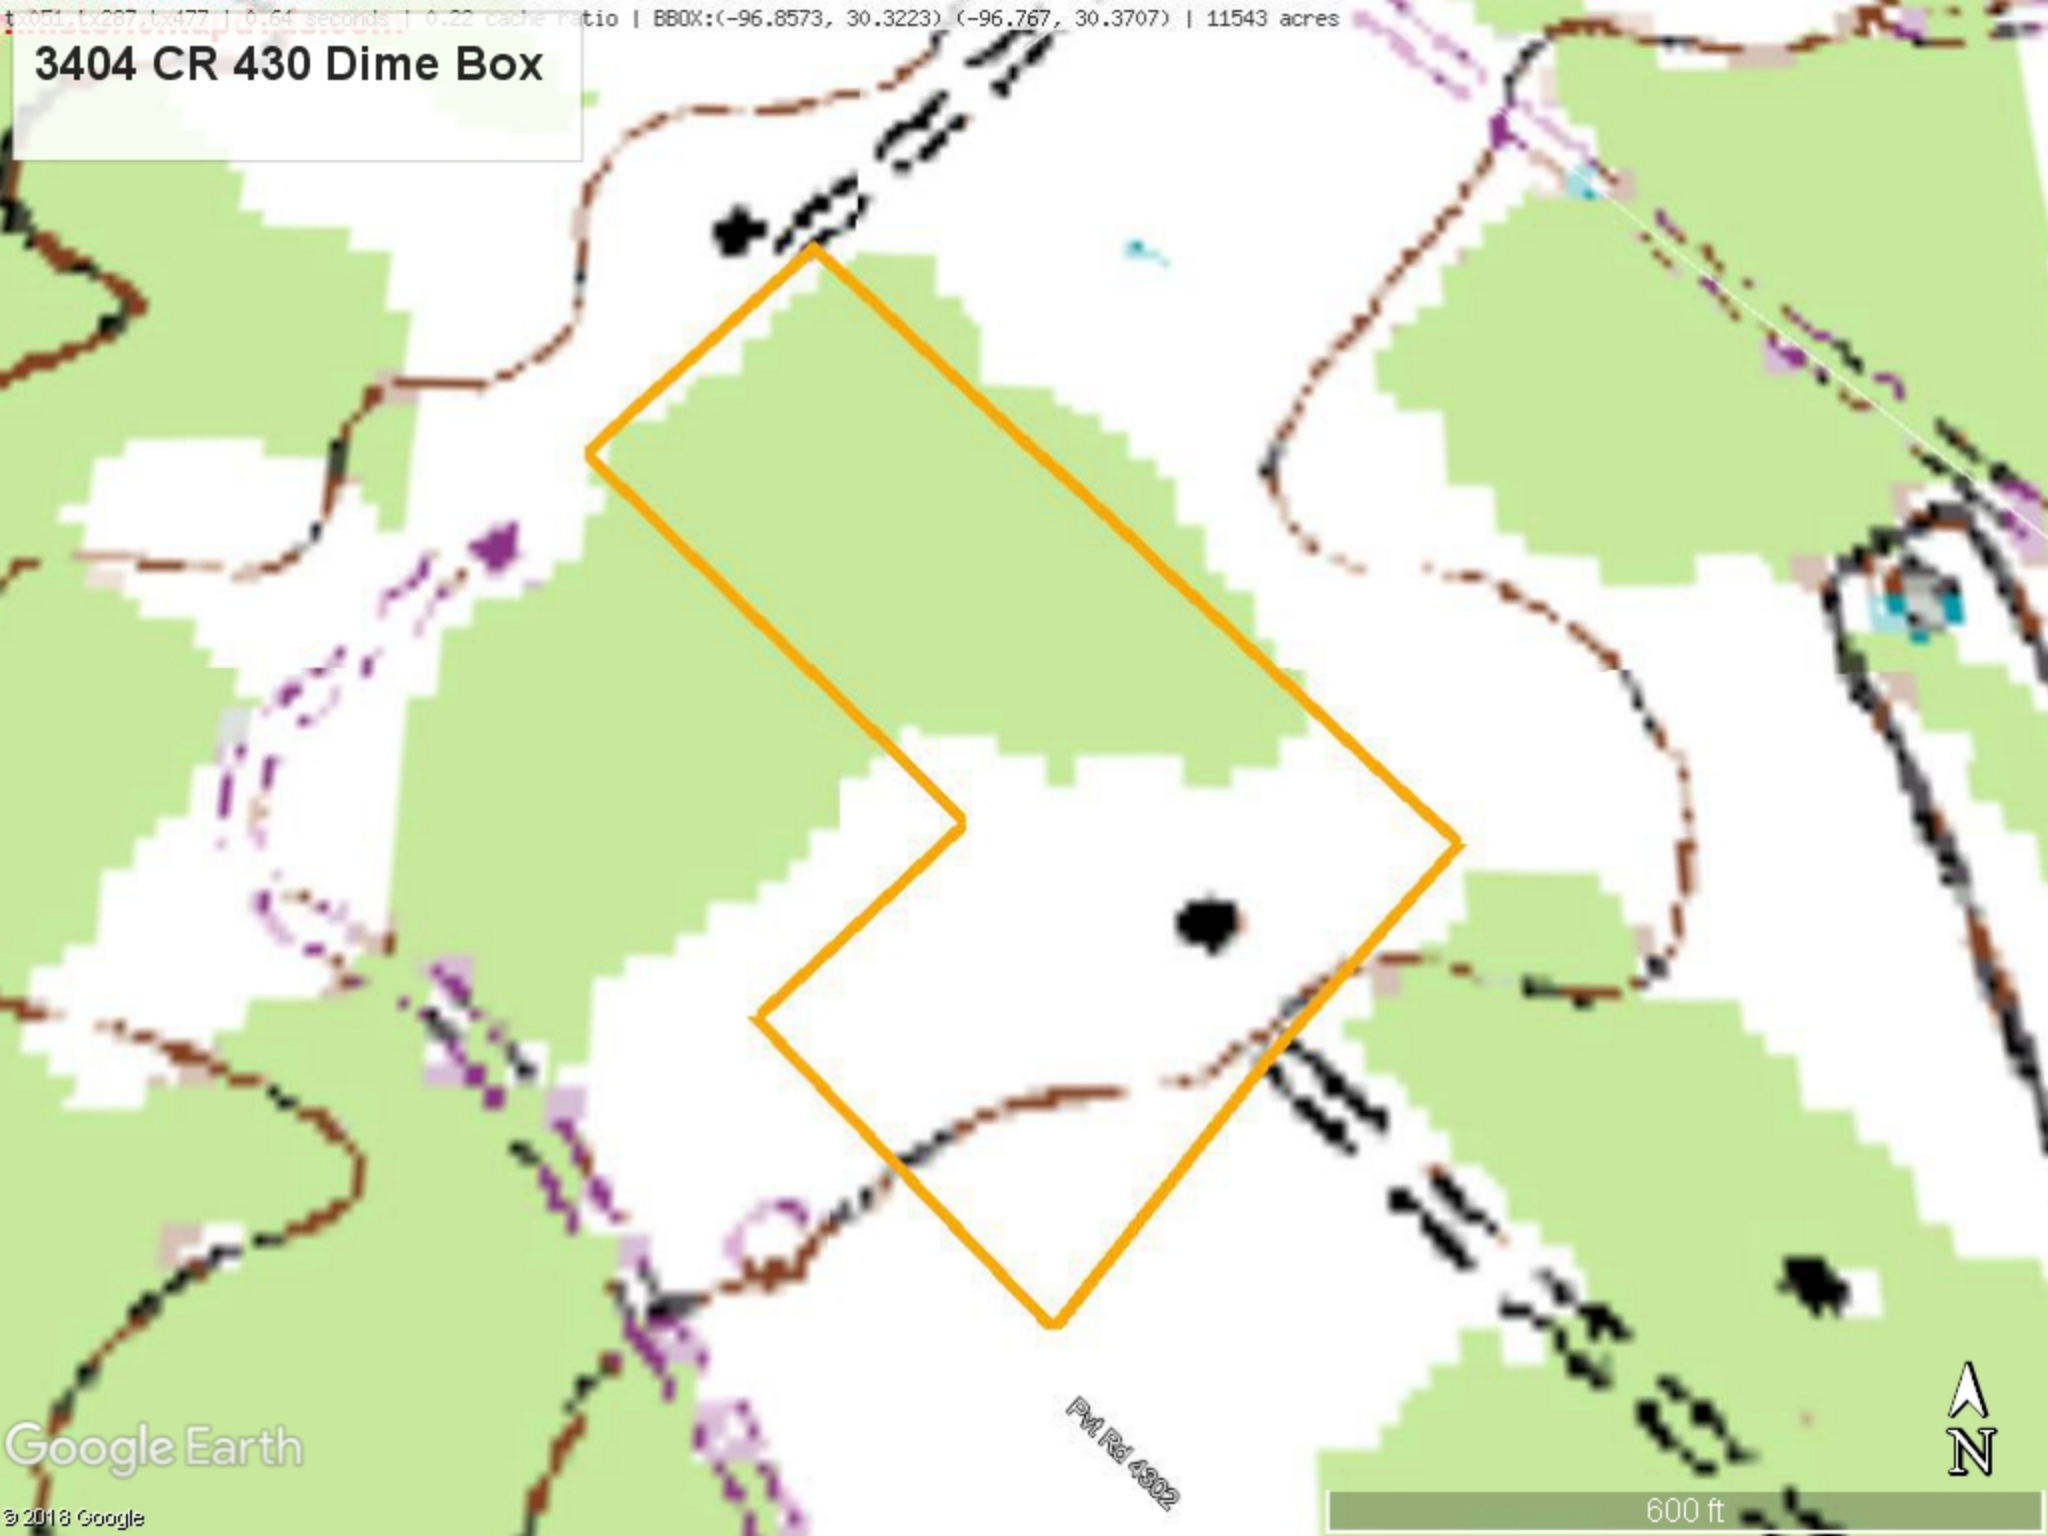

# 3404 CR 430 Dime Box

PM Rd 4302