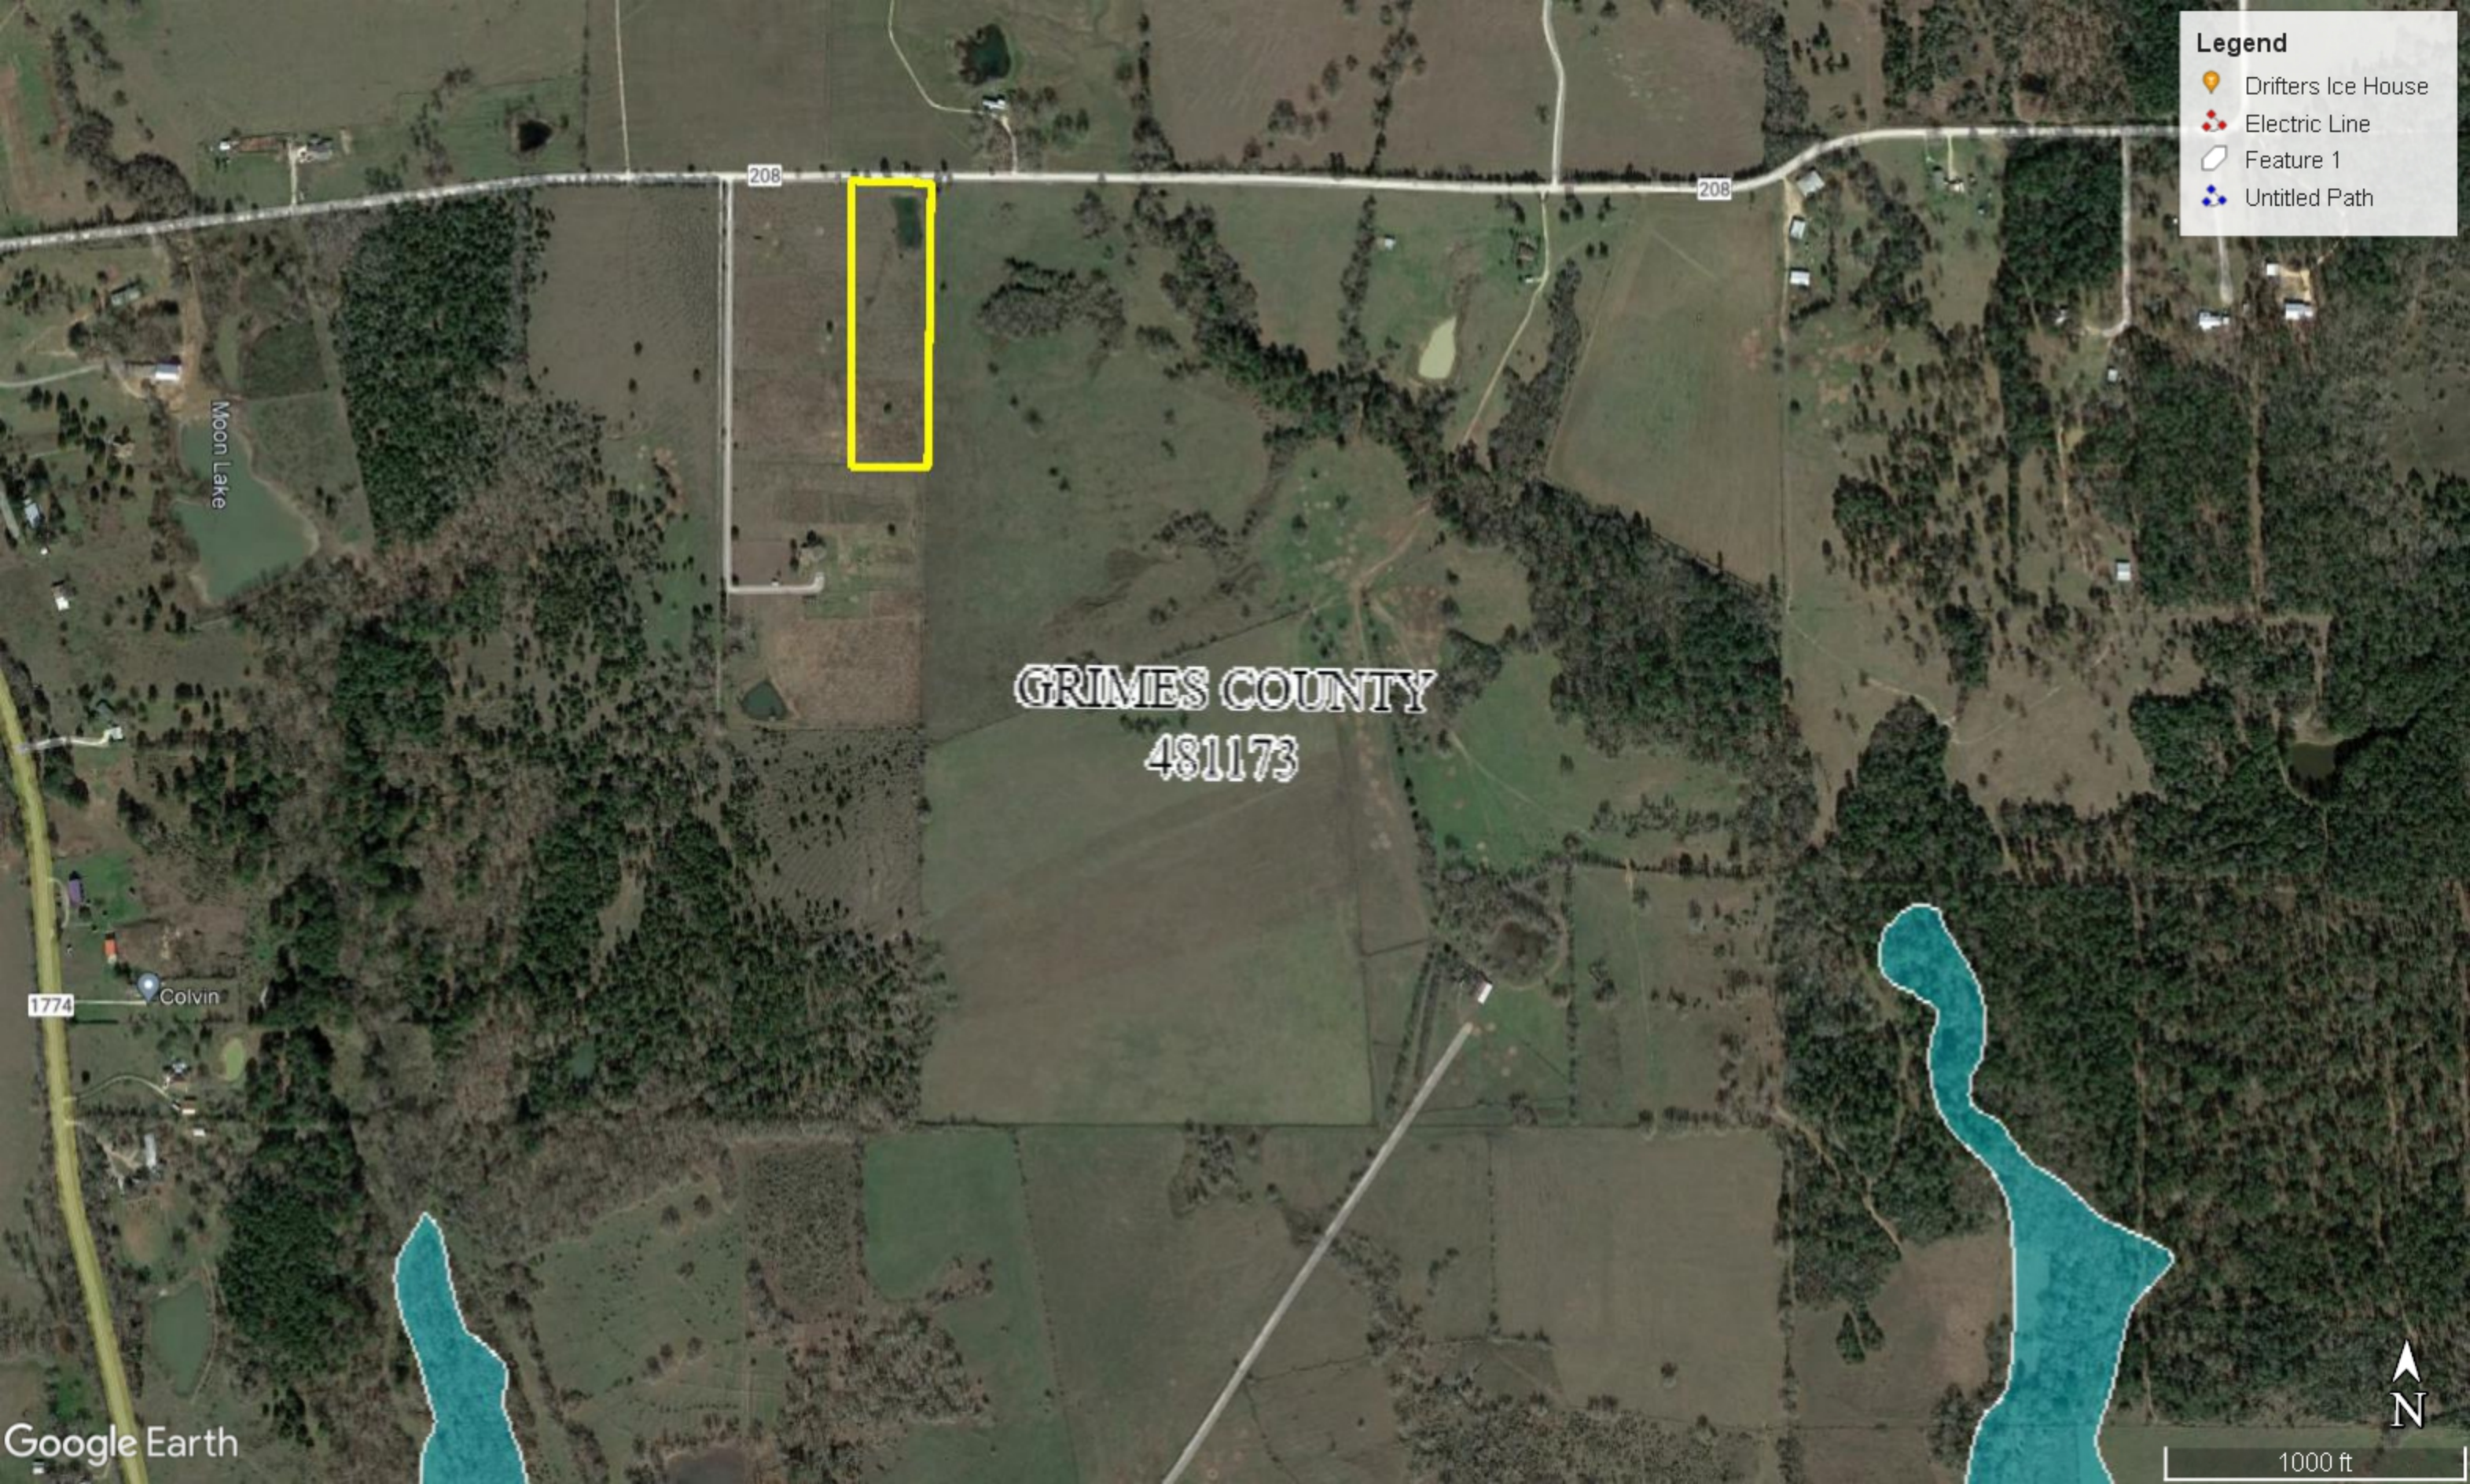

208

208

7196 Co Rd 208

Google Earth

1985

30° 25.317' N 95° 52.936' W elev 332 ft eye alt 3198 ft

Legend

- 📍 Drifters Ice House
- ⚡ Electric Line
- 📐 Feature 1
- 🛤️ Untitled Path

GRIMES COUNTY
481173

Moon Lake

Colvin

1774

208

208

208

208

7196 Co Rd 208

Google Earth
Earth Point

1985

30°25.343'N 95°53.258'W elev 348ft eye alt 3198ft

208

208

FrC

FrC2

FrC

AnC

7196 Co Rd 208

FrC2

FrC2

Google Earth

1985

30° 25.447' N 95° 53.269' W elev 347 ft eye alt 3198 ft