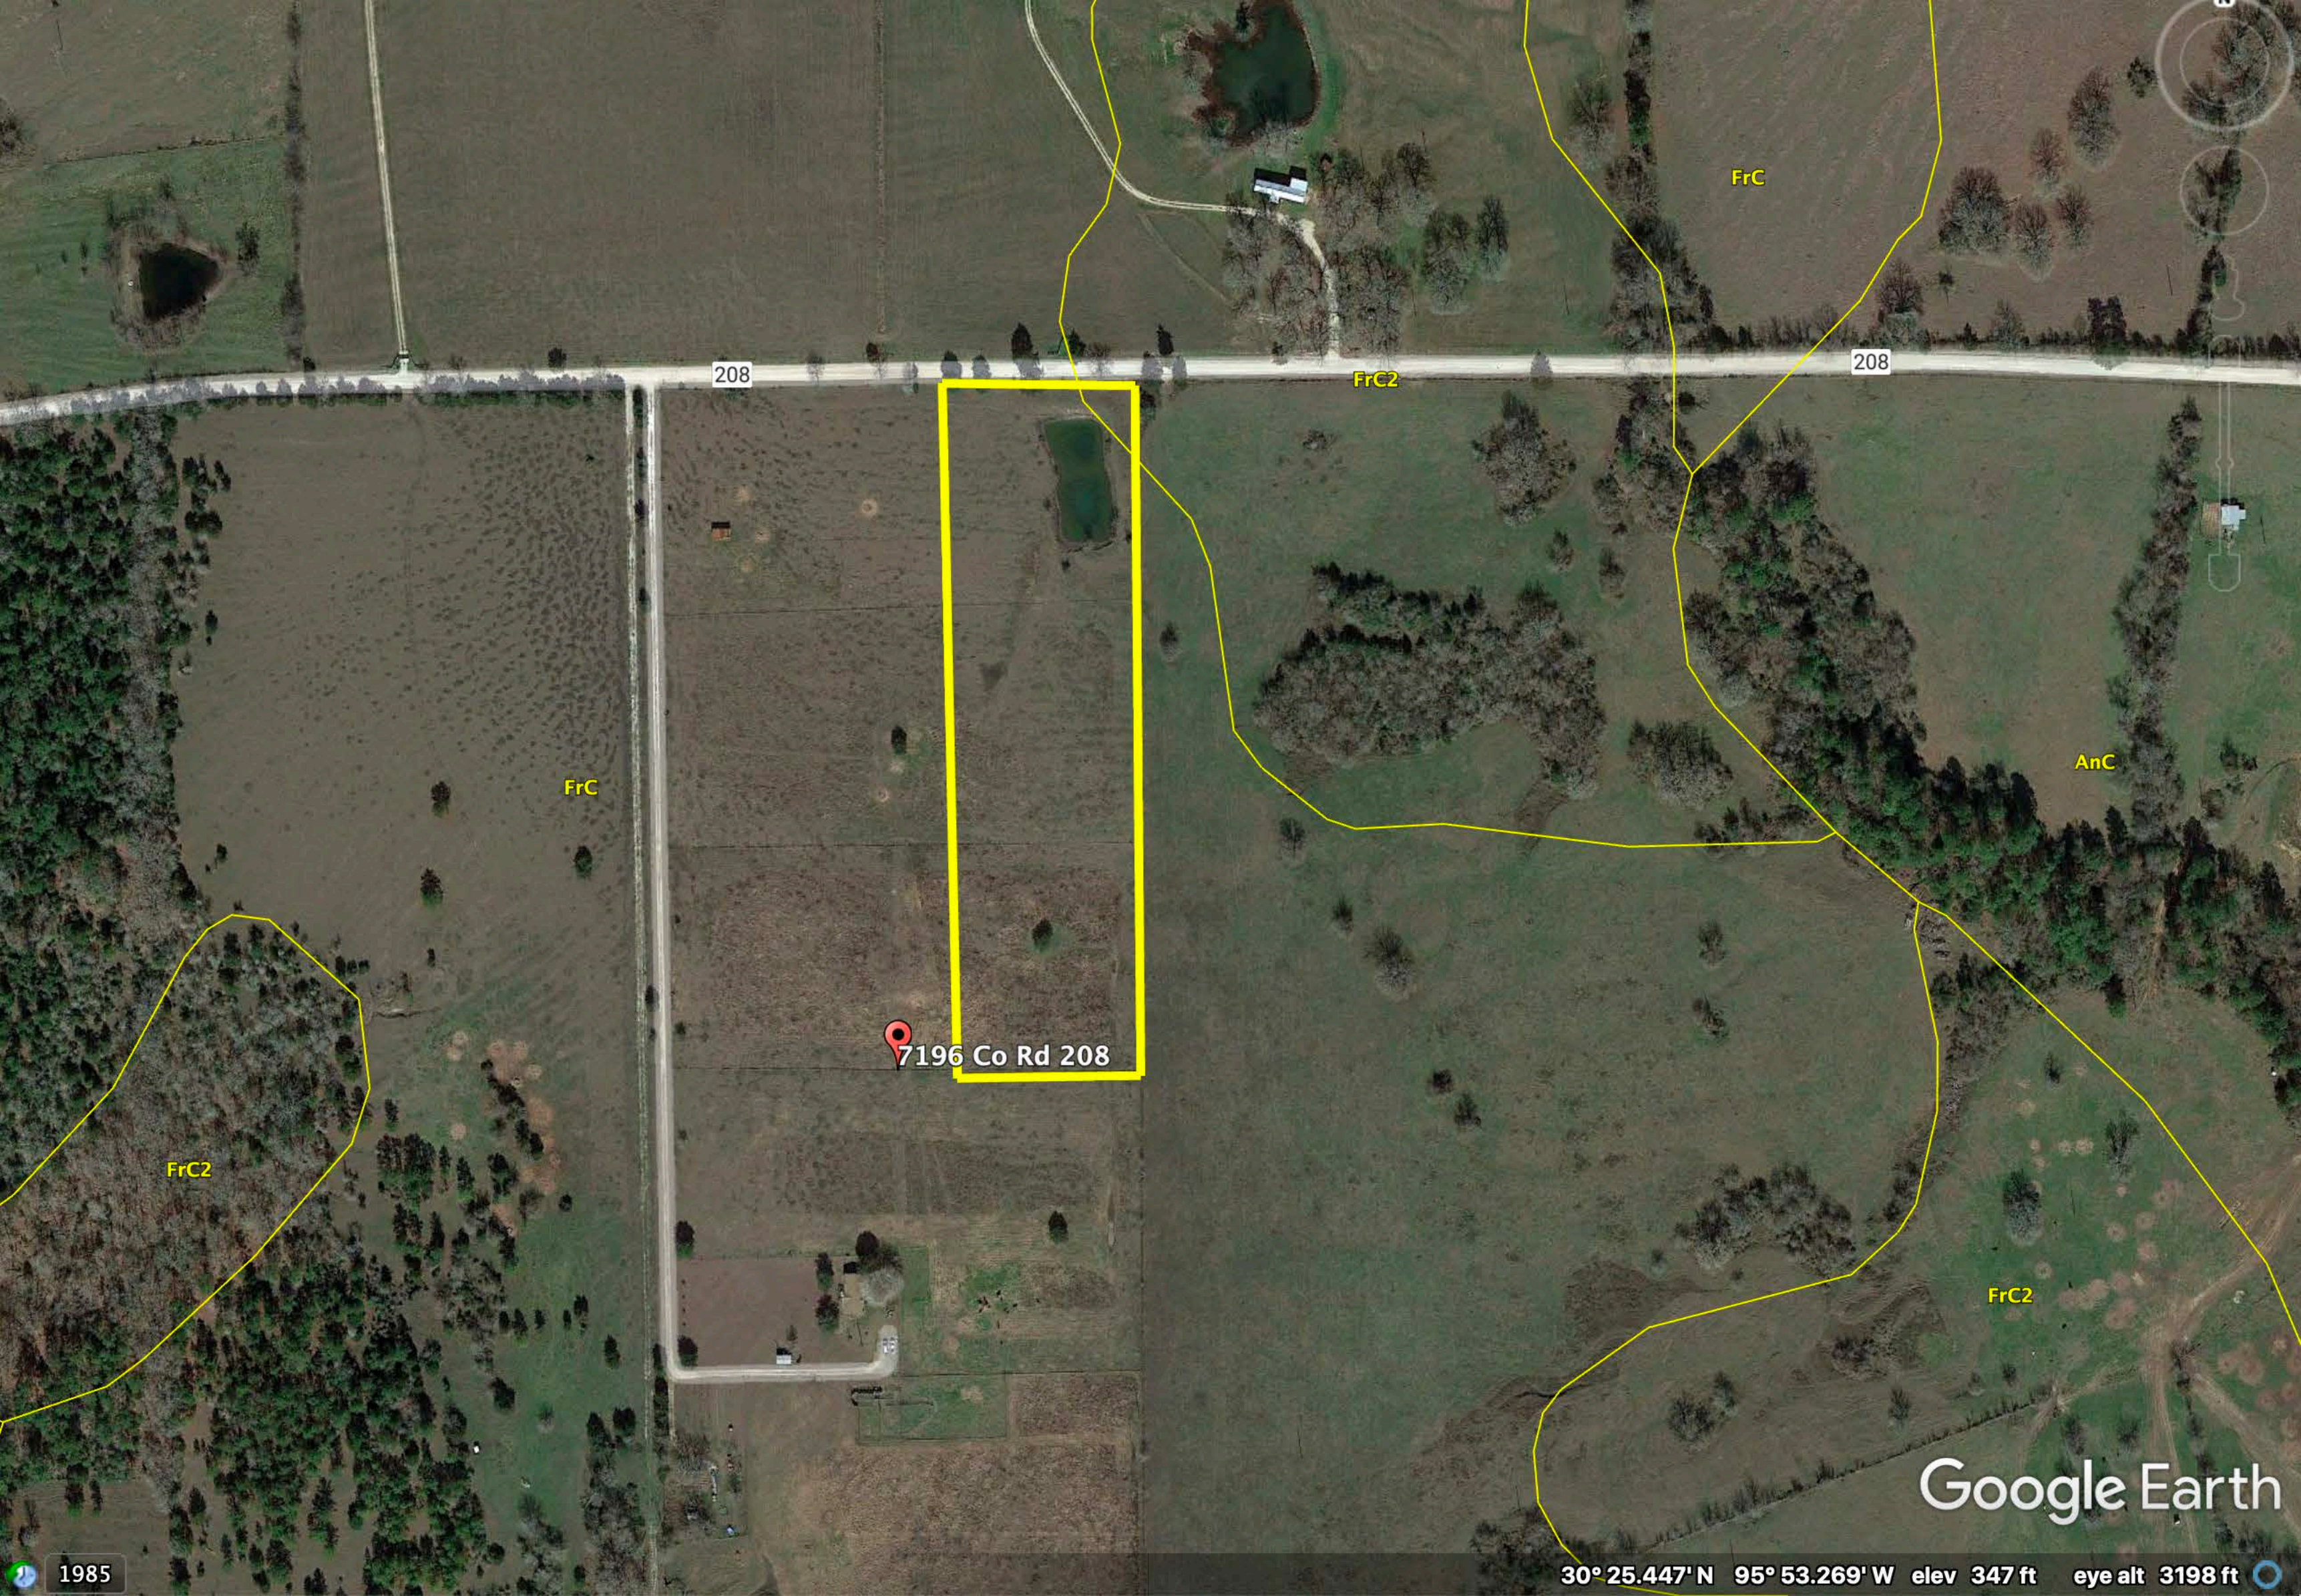

208

208

7196 Co Rd 208

Google Earth

1985

30° 25.317' N 95° 52.936' W elev 332 ft eye alt 3198 ft

Legend

- 📍 Drifters Ice House
- ⚡ Electric Line
- 📐 Feature 1
- 🛤️ Untitled Path

GRIMES COUNTY
481173

Moon Lake

Colvin

1774

208

208

208

208

7196 Co Rd 208

Google Earth
Earth Point

1985

30°25.343'N 95°53.258'W elev 348ft eye alt 3198ft

208

208

FrC

FrC2

FrC

AnC

7196 Co Rd 208

FrC2

FrC2

Google Earth

1985

30° 25.447' N 95° 53.269' W elev 347 ft eye alt 3198 ft