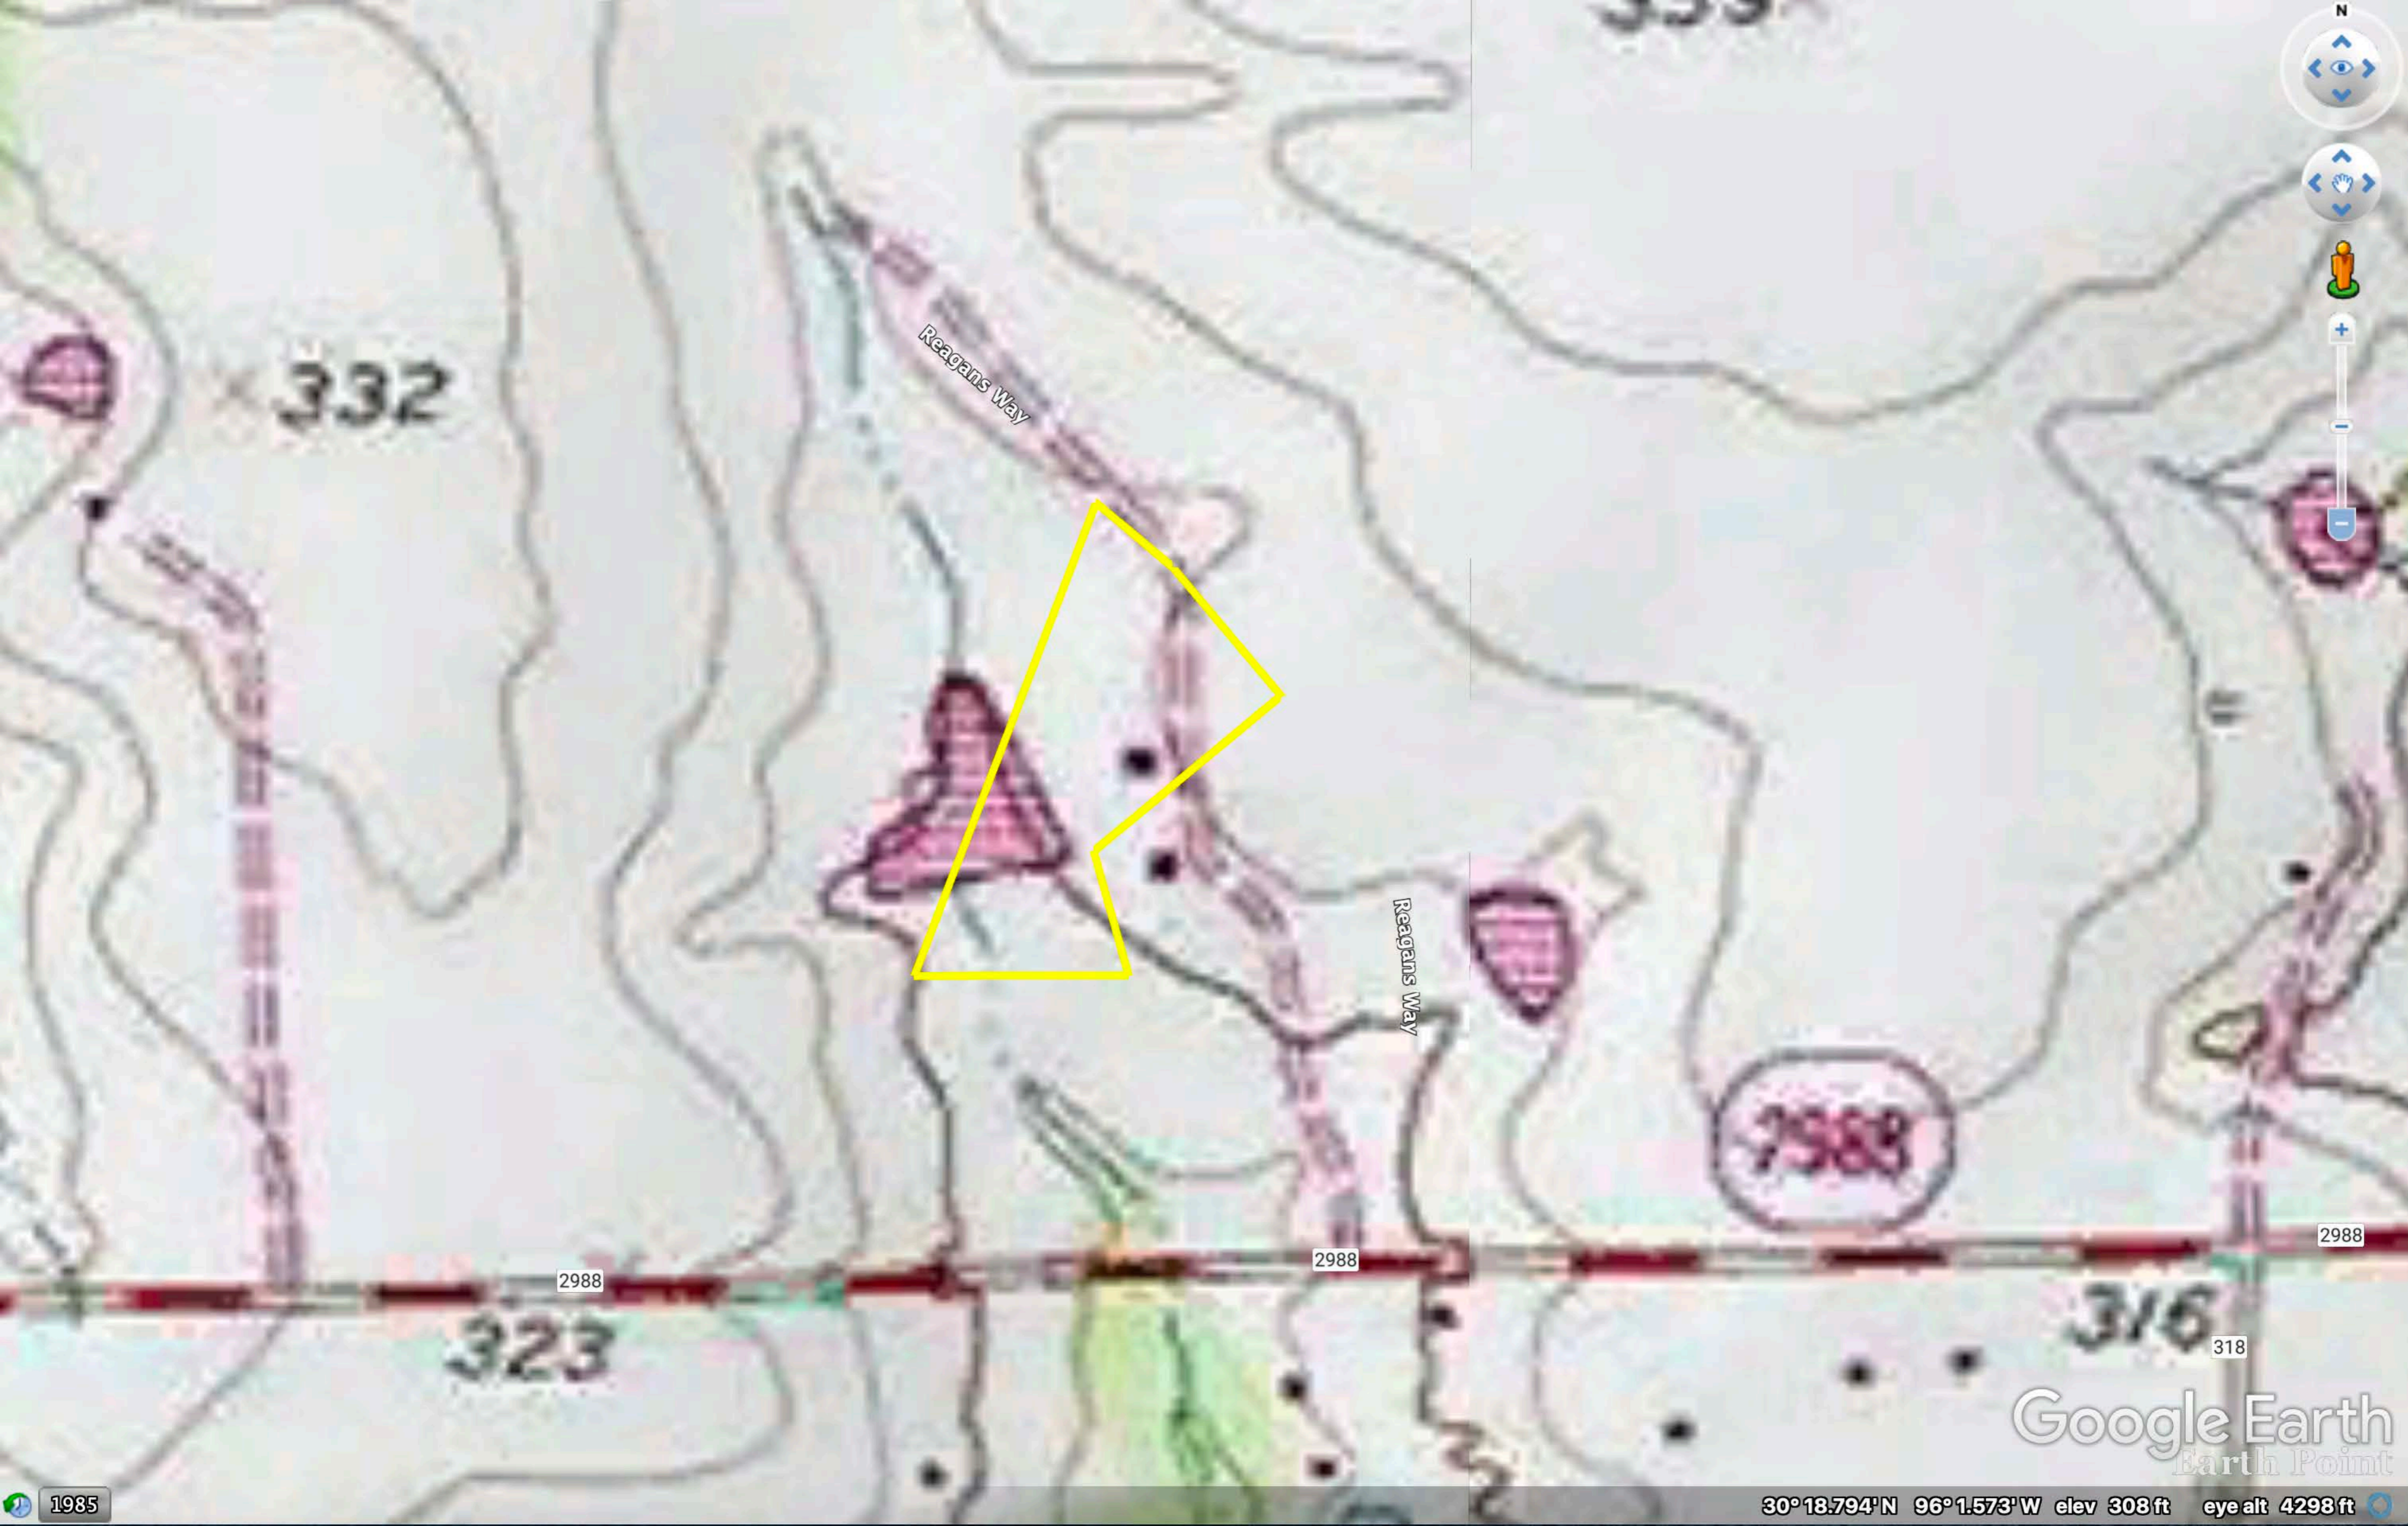

Reagans Way

Google Earth

1985

30° 18.745' N 96° 1.928' W elev 320 ft eye alt 1789 ft

6

6

2988

2988

CrC

CrC2

FrC

Reagans Way

CrC

CaC

CuC

Google Earth

1985

30° 18.723' N 96° 1.987' W elev 313 ft eye alt 1789 ft

332

Reagans Way

Reagans Way

2988

2988

2988

2988

323

316

318

Google Earth
Earth Point

1985

30° 18.794' N 96° 1.573' W elev 308 ft eye alt 4298 ft