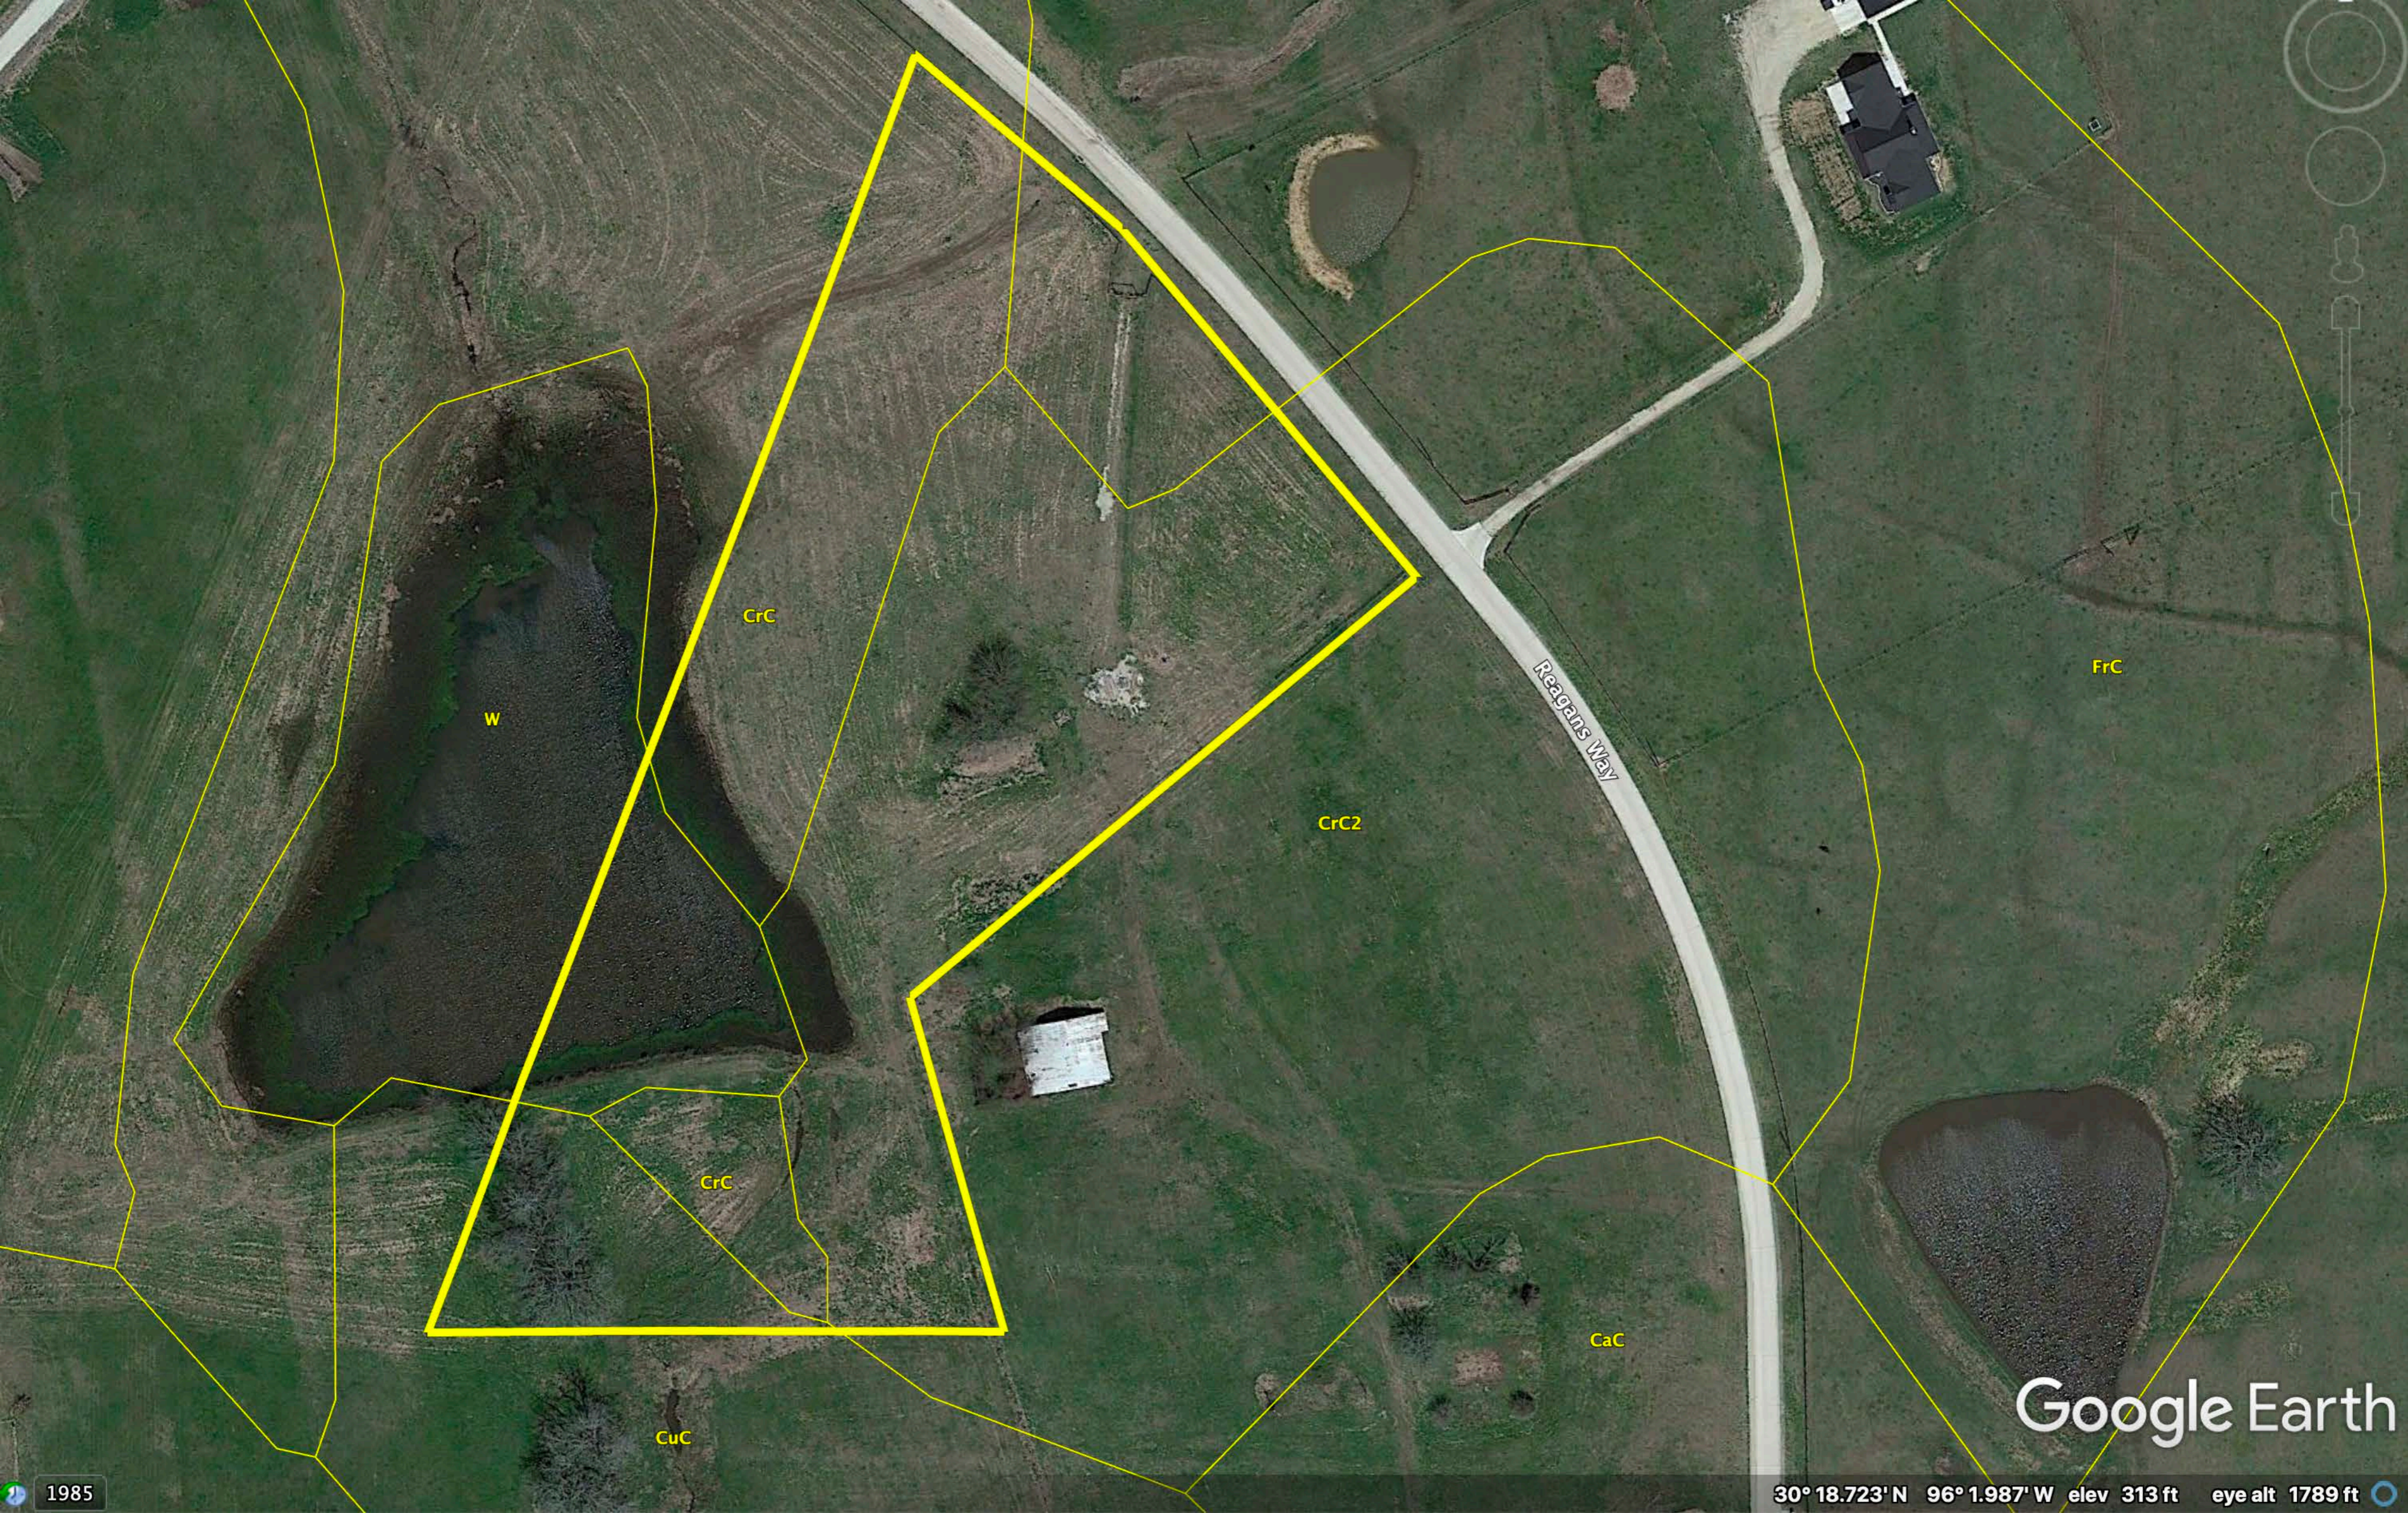

Reagans Way

Google Earth

1985

30° 18.745' N 96° 1.928' W elev 320 ft eye alt 1789 ft

6

6

2988

2988

2988

318

Global Vacuum Systems

Reagans Way

Google Earth

1985

30° 18.875' N 96° 1.743' W elev 334 ft eye alt 8265 ft

W

CrC

CrC2

FrC

Reagans Way

CrC

CaC

CuC

Google Earth

2988

323

316

318

Google Earth
Earth Point

1985

30° 18.794' N 96° 1.573' W elev 308 ft eye alt 4298 ft