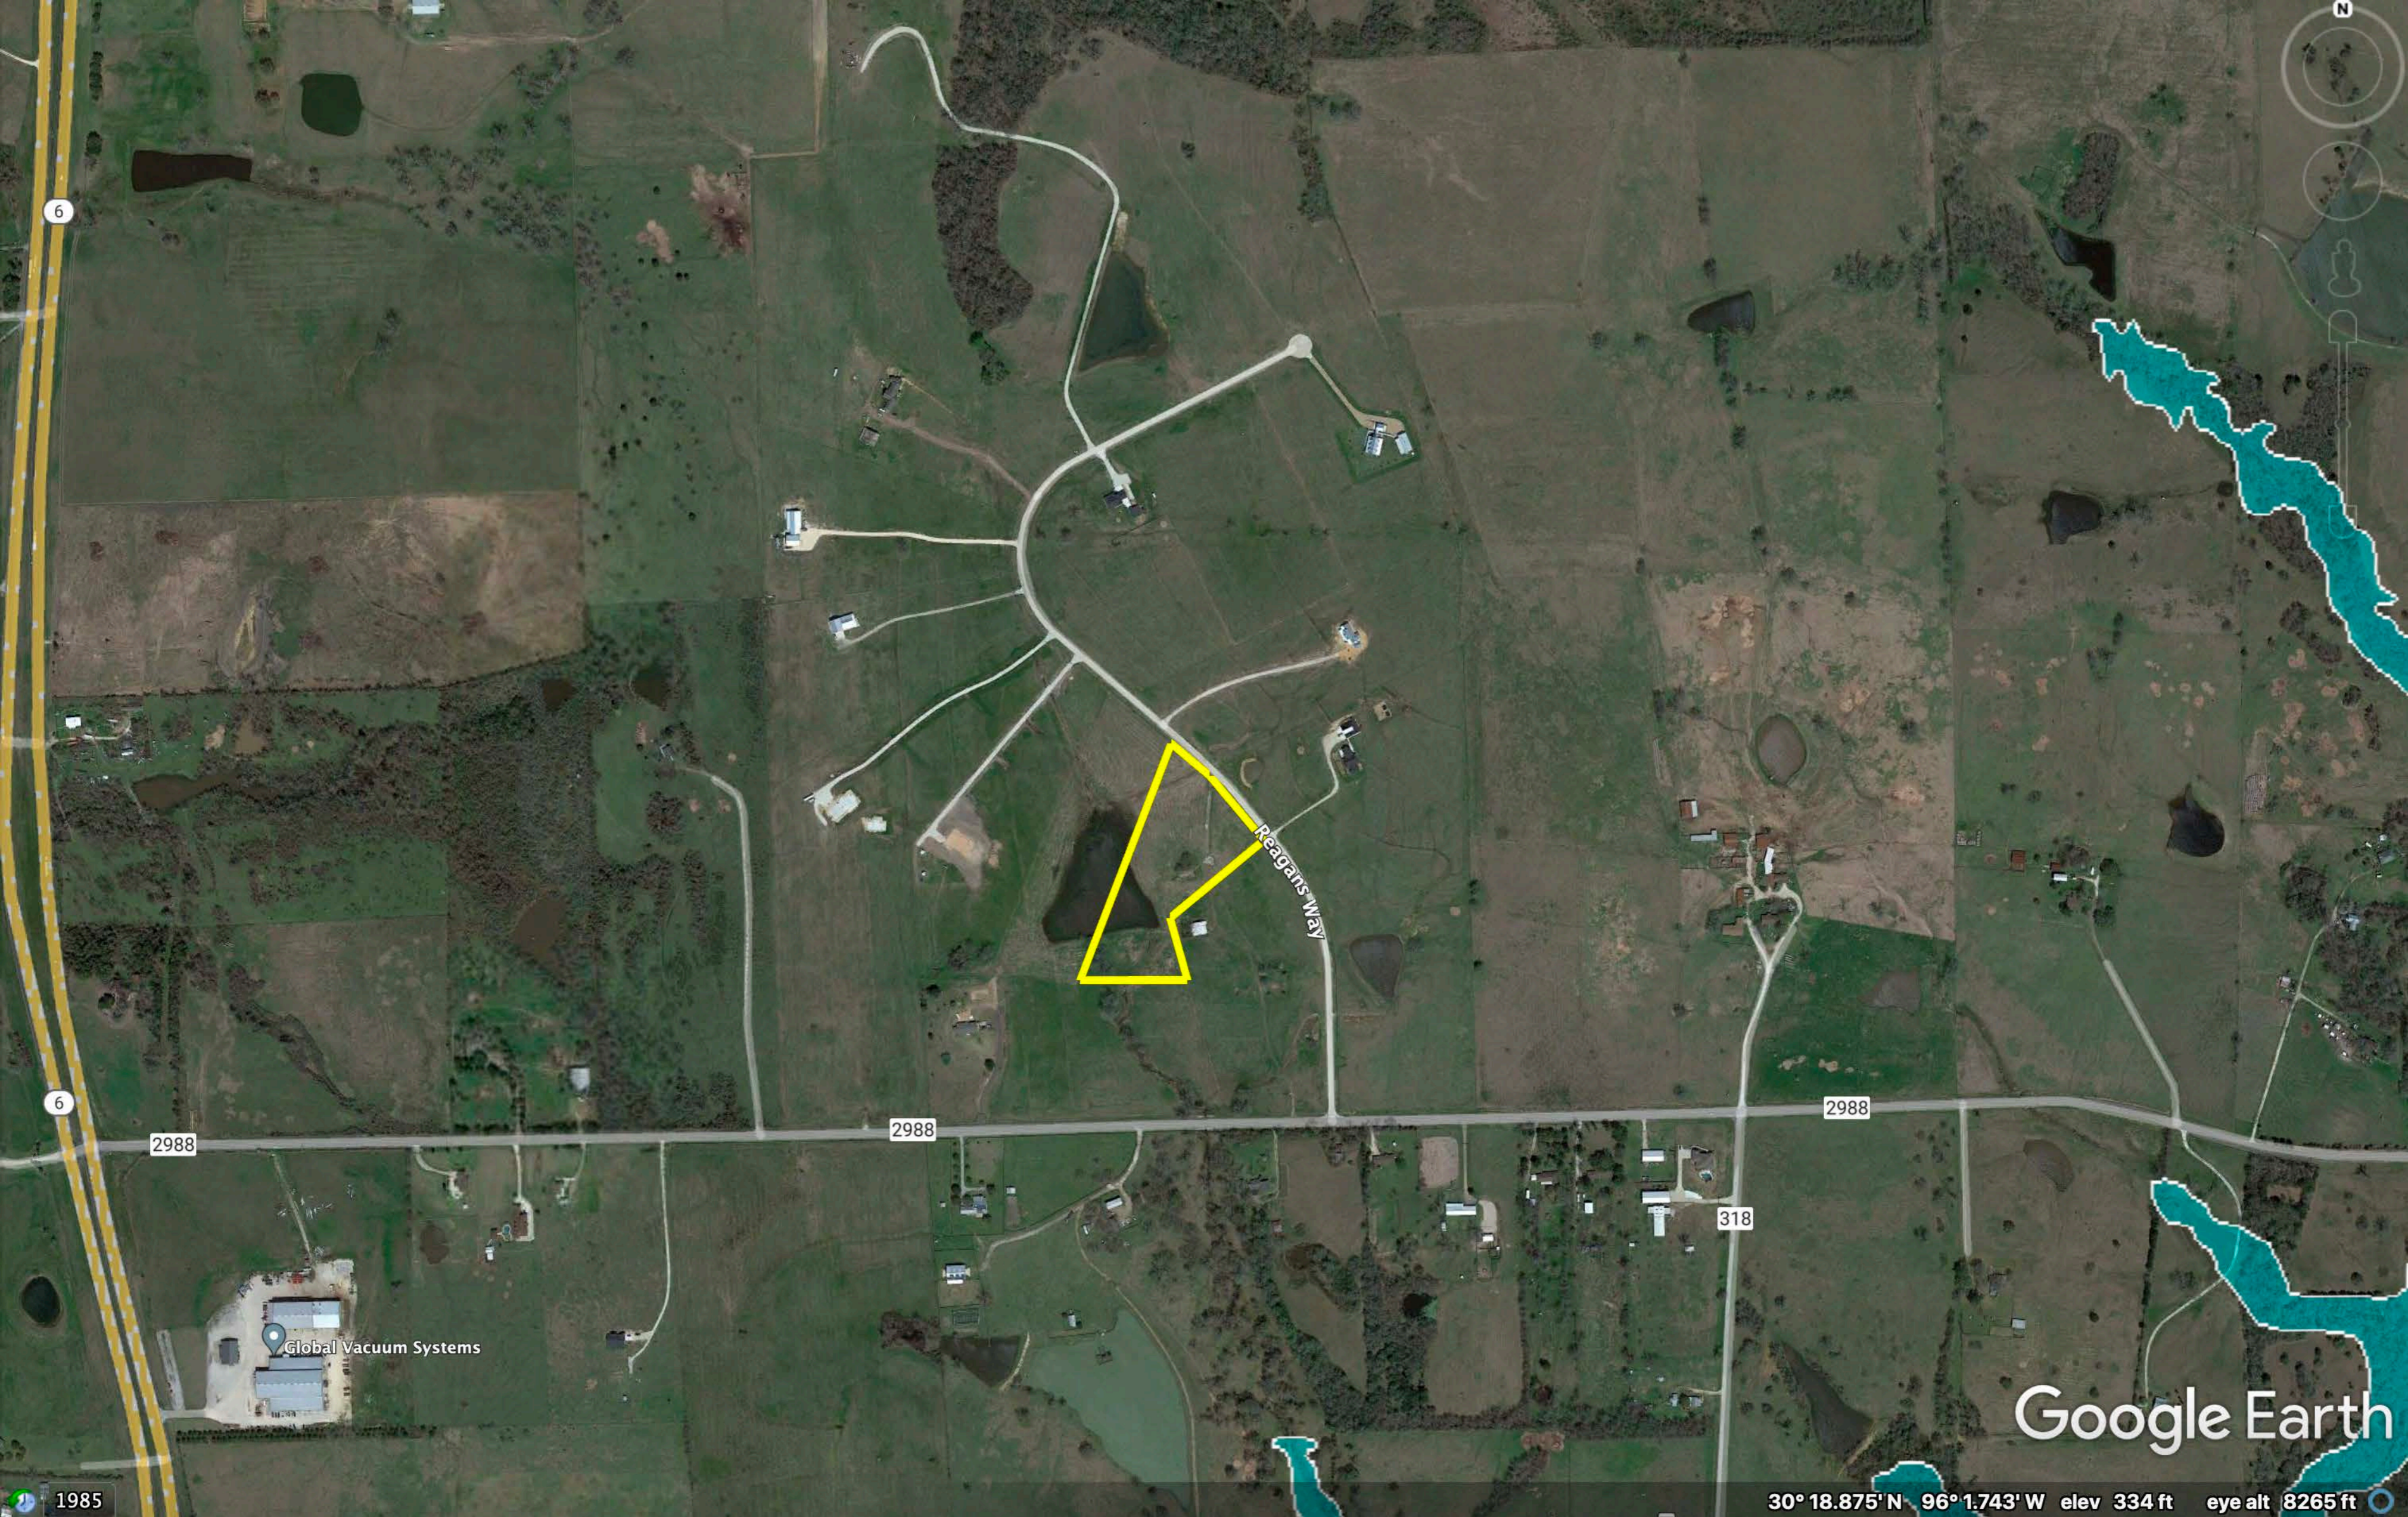

Reagans Way

Google Earth

1985

30° 18.745' N 96° 1.928' W elev 320 ft eye alt 1789 ft

6

6

2988

2988

2988

318

Global Vacuum Systems

Reagans Way

Google Earth

1985

30° 18.875' N 96° 1.743' W elev 334 ft eye alt 8265 ft

W

CrC

CrC2

FrC

Reagans Way

CrC

CaC

CuC

Google Earth

2988

323

316

318

Google Earth
Earth Point

1985

30° 18.794' N 96° 1.573' W elev 308 ft eye alt 4298 ft