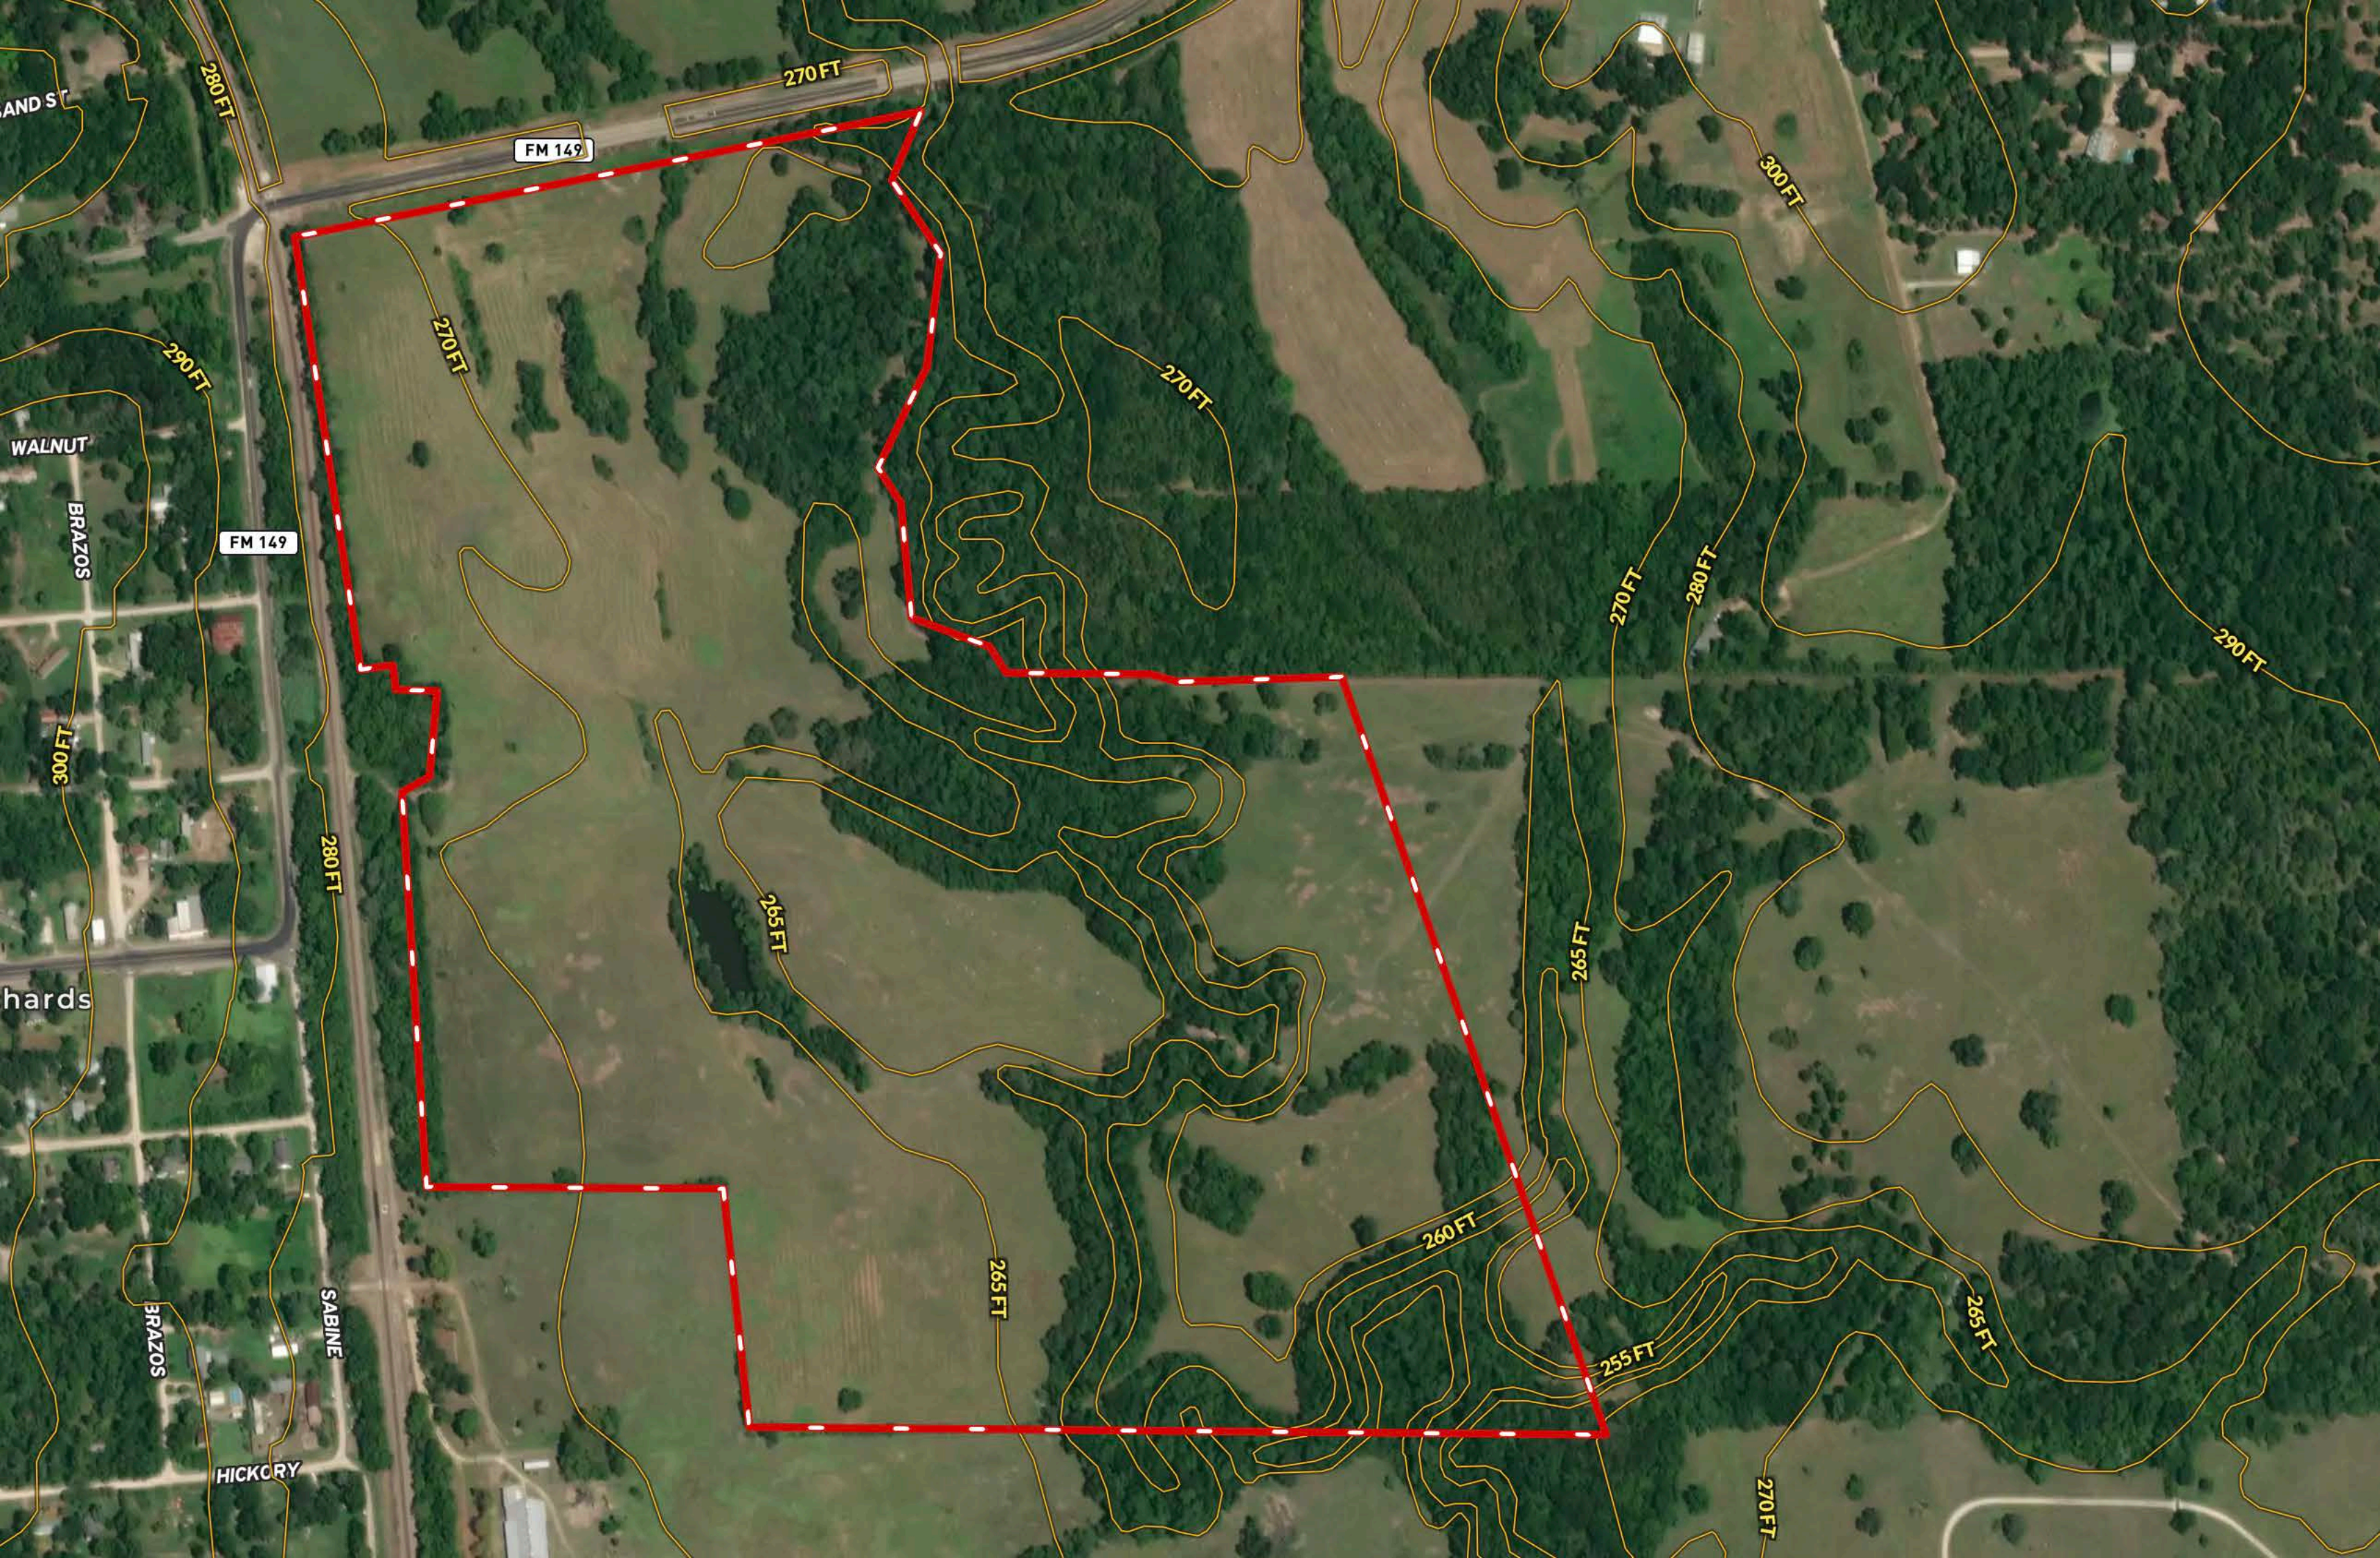

SABINE

HICKORY

FM 149

FM 149

AND ST

WALNUT

BRAZOS

300 FT

hards

BRAZOS

SABINE

HICKORY

270 FT

300 FT

270 FT

270 FT