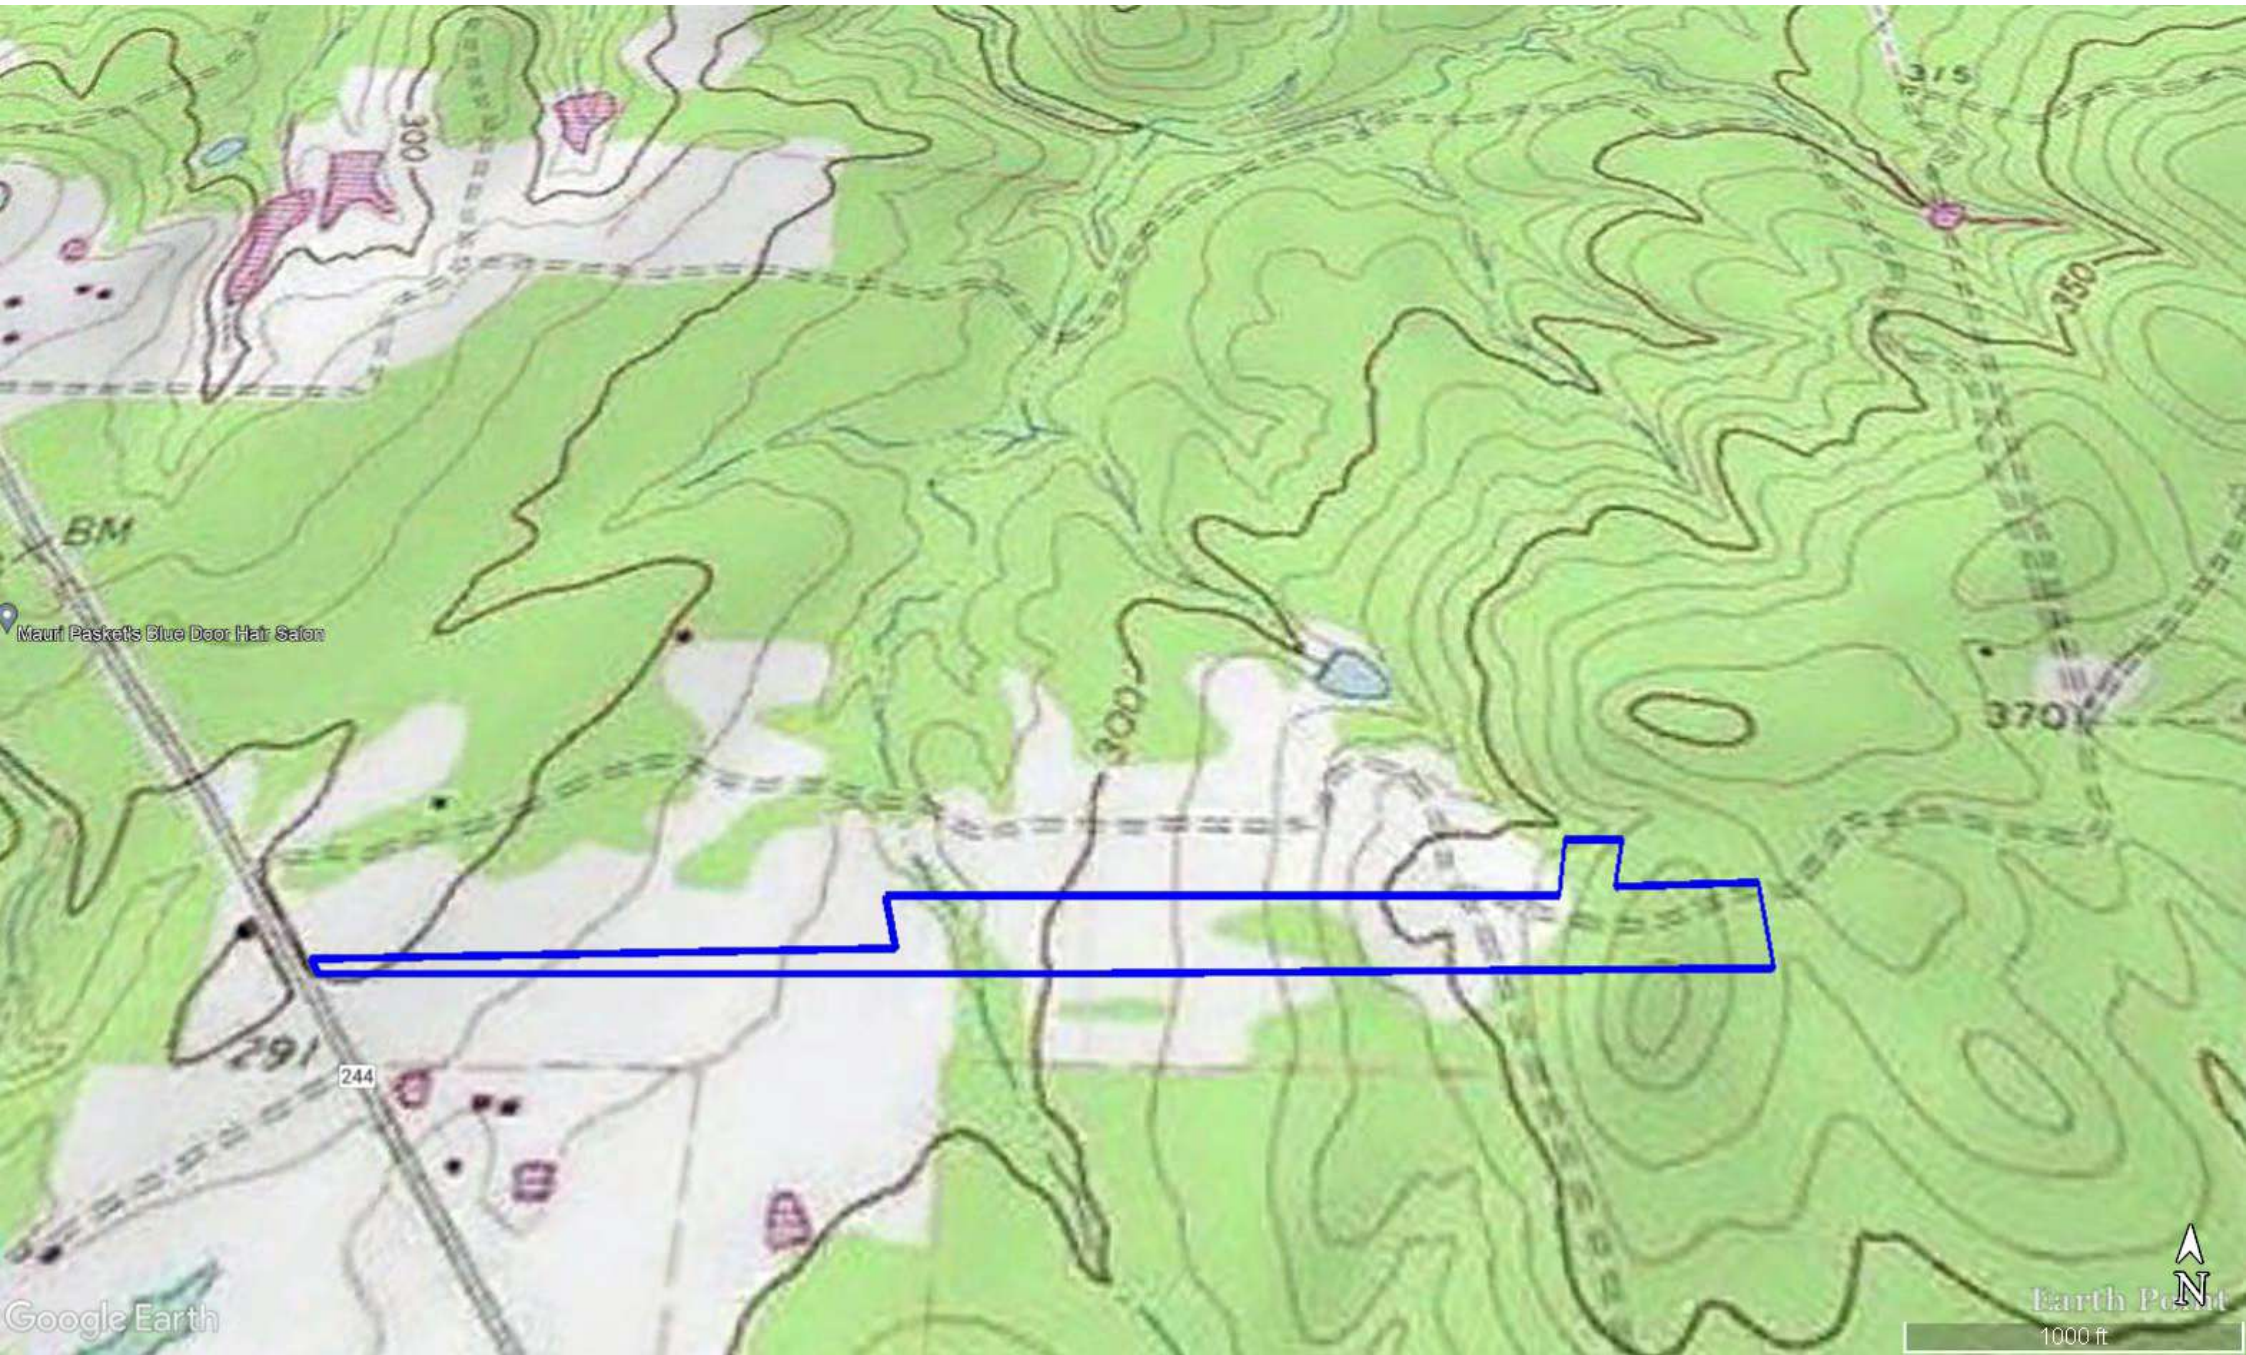

244

Google Earth

1000 ft

Mauri Pasket's Blue Door Hair Salon

244

Google Earth

Maui Paskett's Blue Door Hair Salon

BM

291
244

300

300

315

350

370

Google Earth

Earth Point
1000 ft