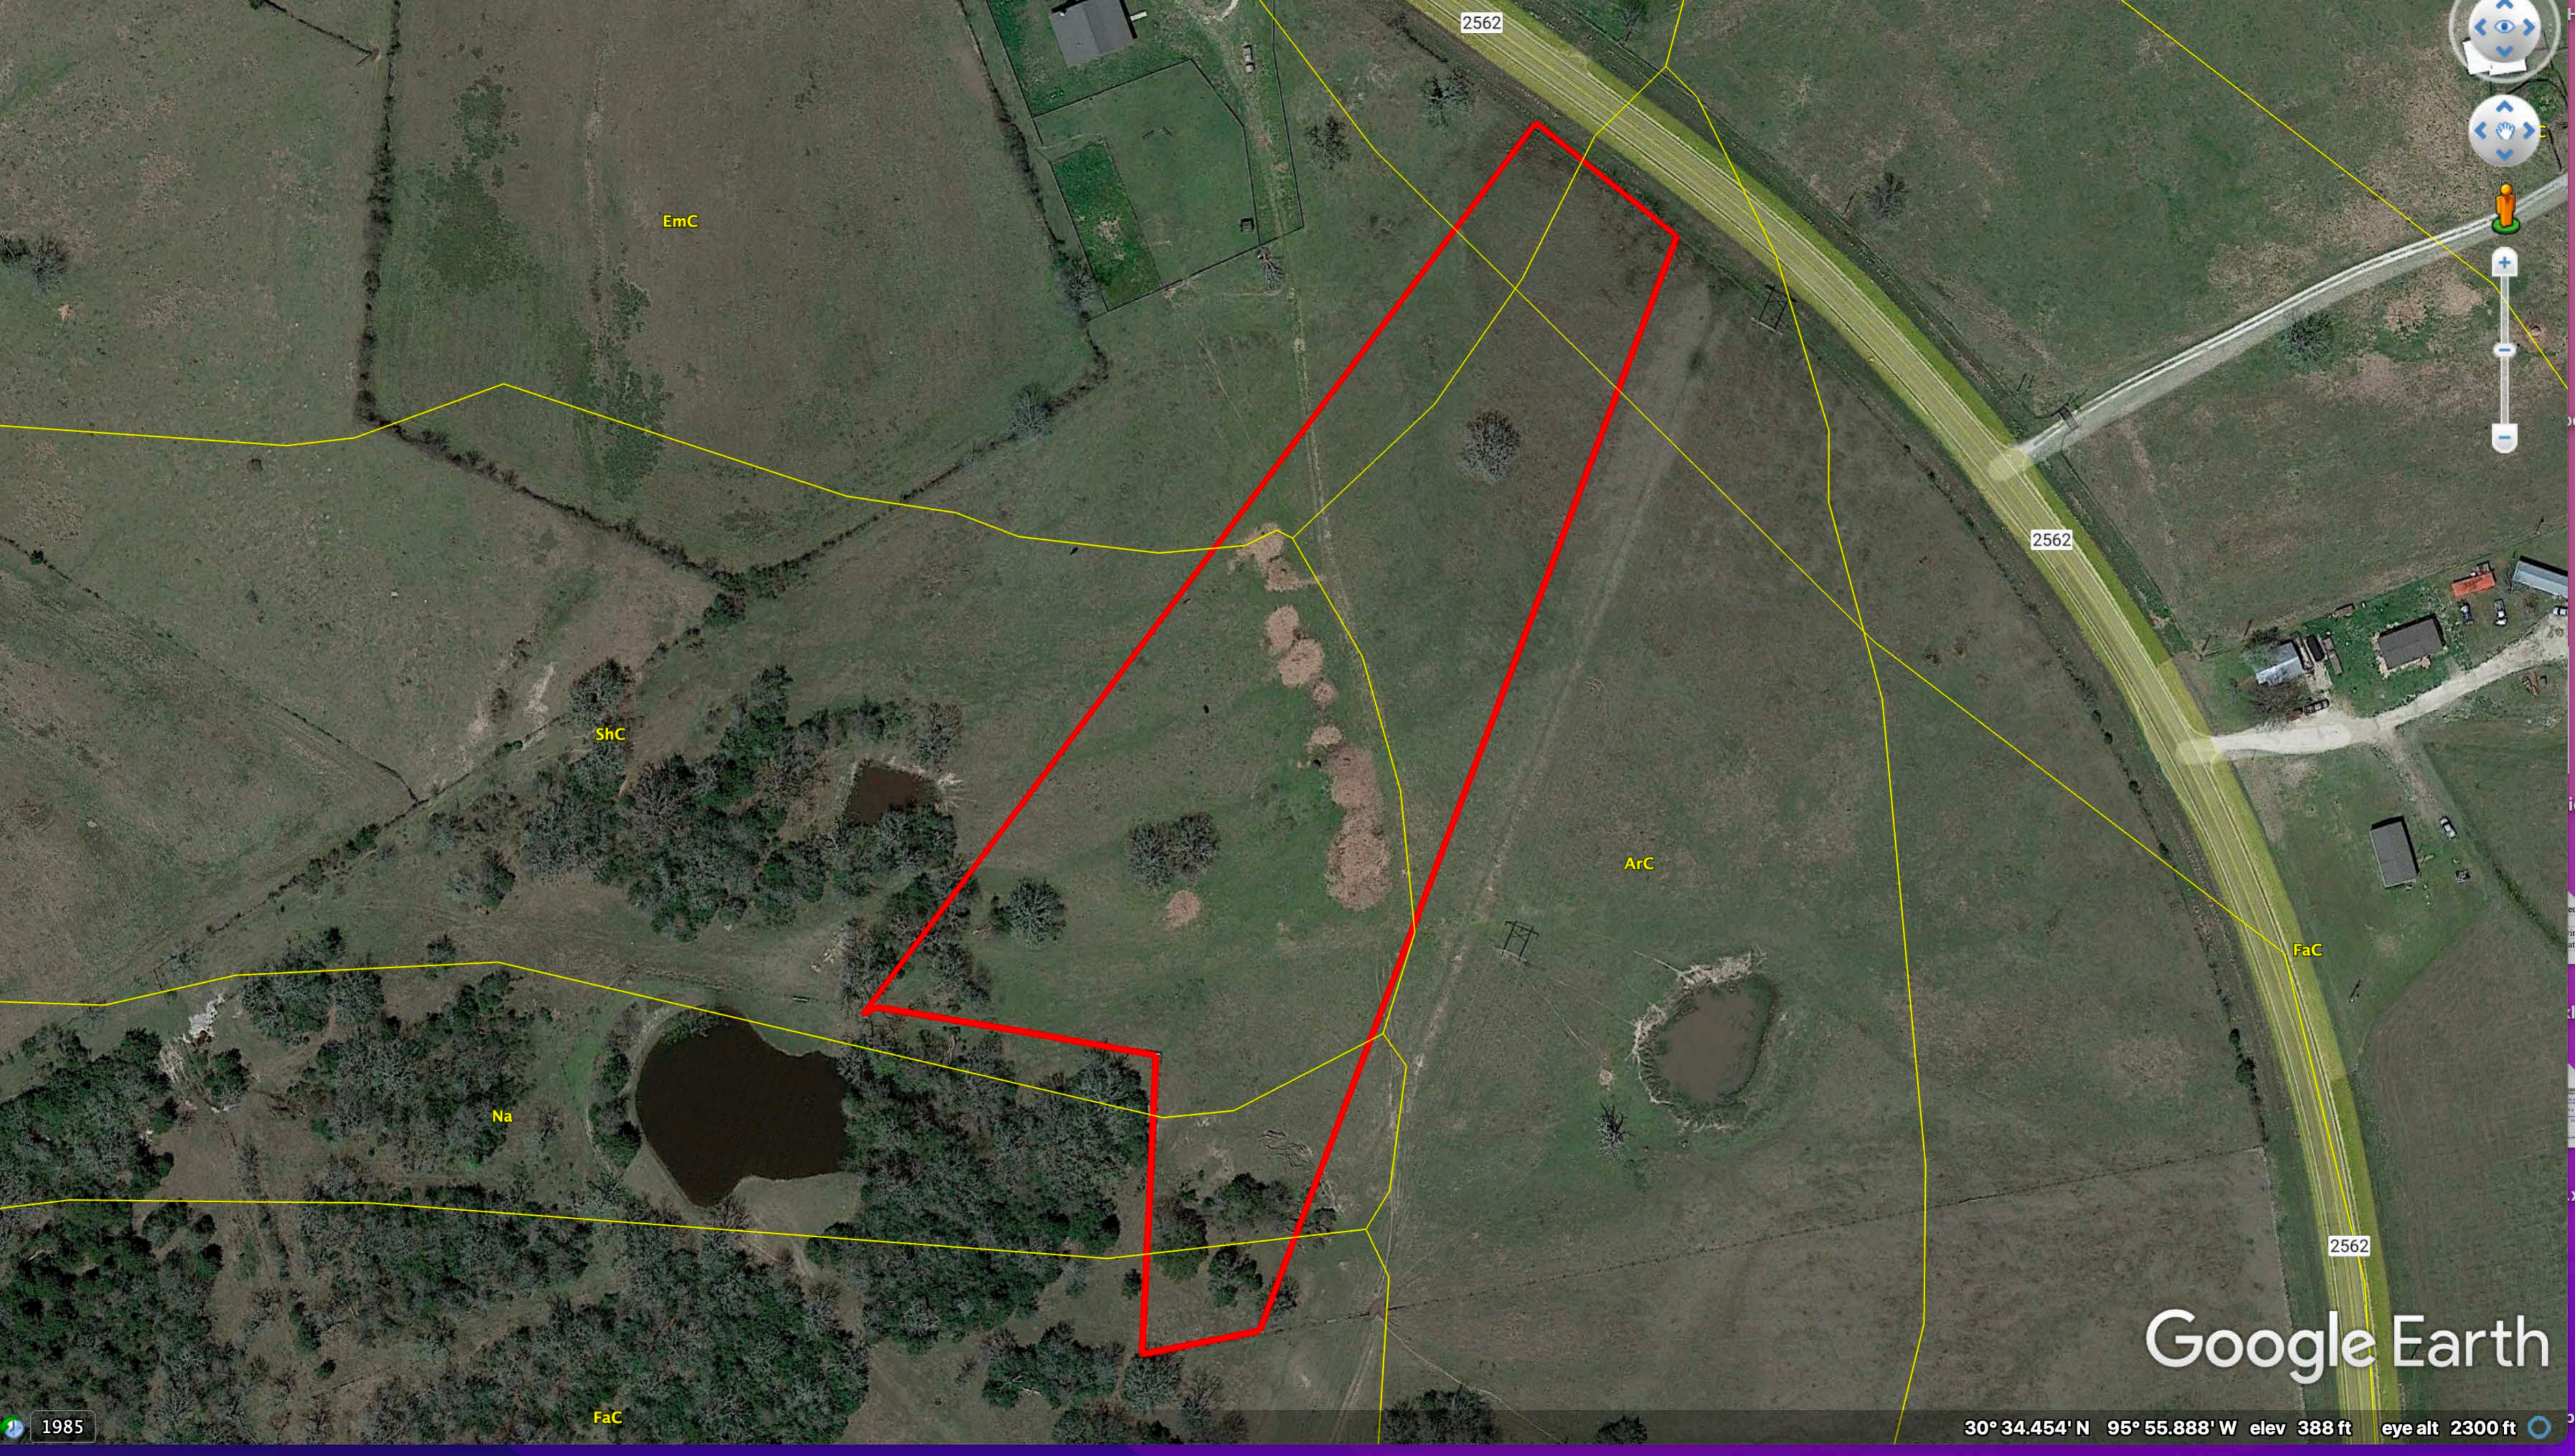

2562

2562

Google Earth

Shooters

219

2562

GRIMPANELUNITY
UNINC 48185002750 AREAS
eff 4/13/2012

2562

218

2562

2562

2562

2562

Google Earth
Earth Point

1985

30°34.450'N 95°55.618'W elev 408ft eyealt 5898ft

Google Earth

1985

FaC

30° 34.454' N 95° 55.888' W elev 388 ft eye alt 2300 ft