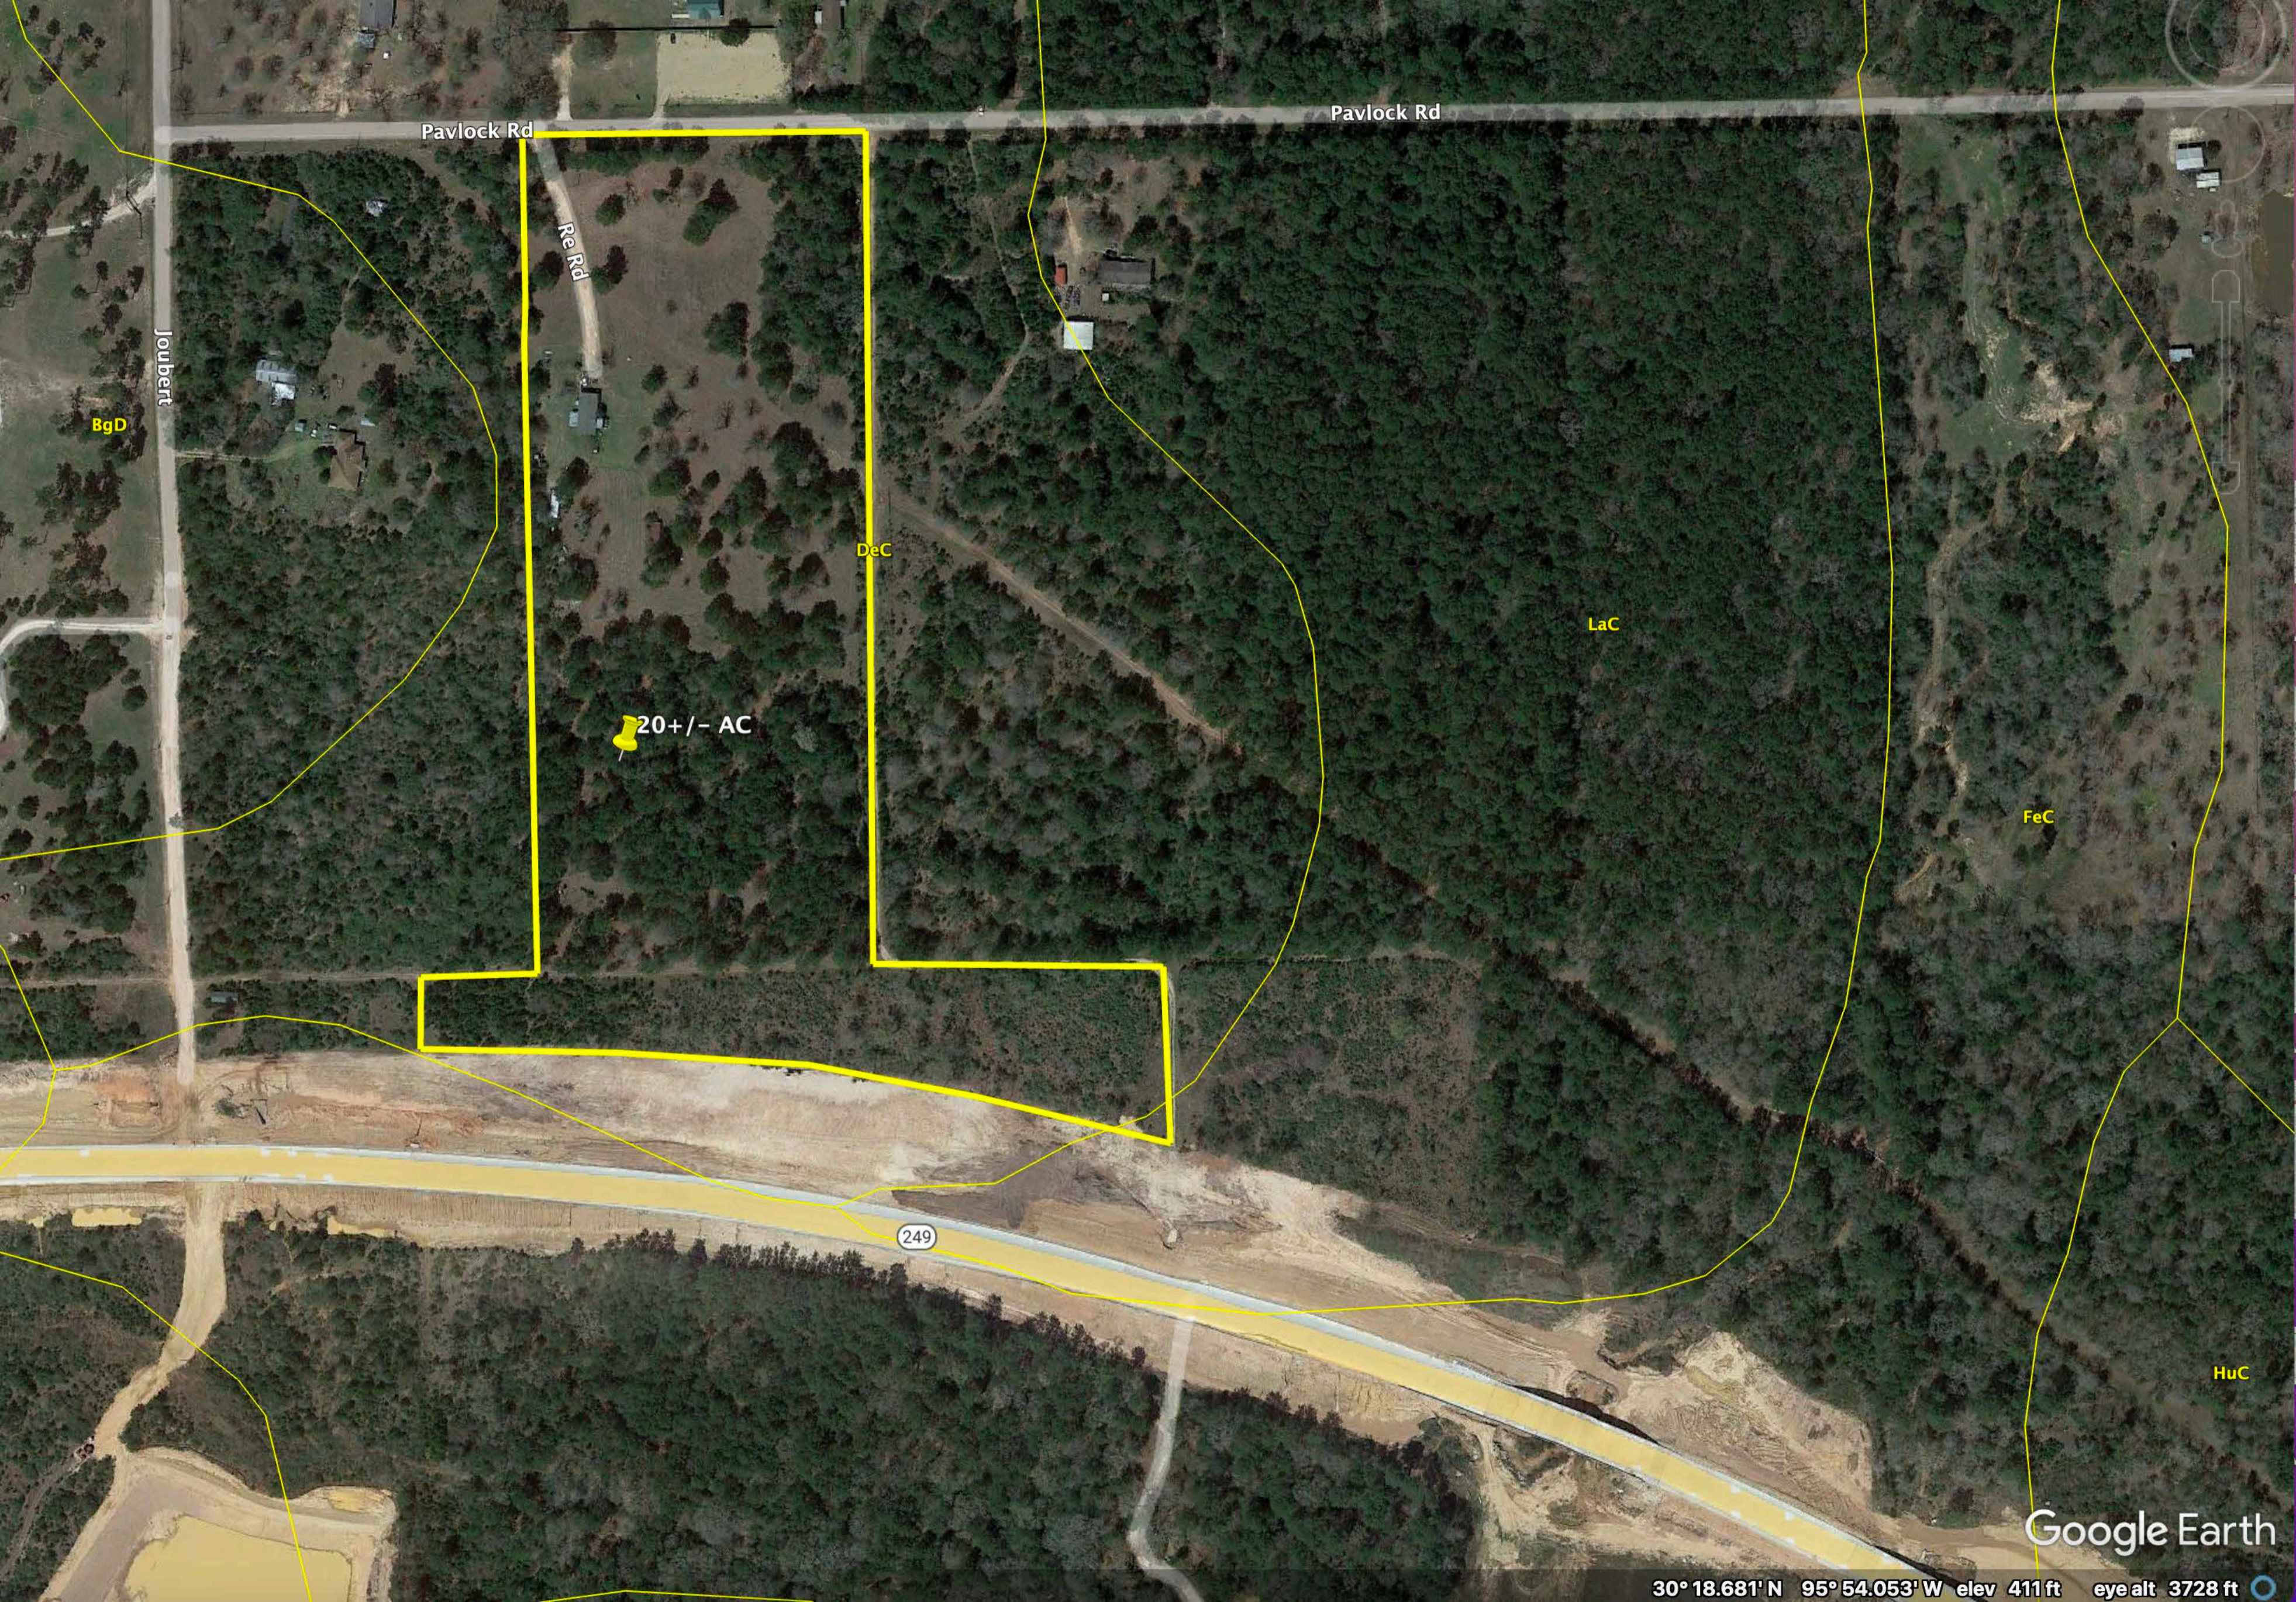

Pavlock Rd

Pavlock Rd

Joubert

Re Rd

20+/- AC

249

Google Earth

30° 18.476' N 95° 53.827' W elev 390 ft eye alt 3728 ft

Pavlock Rd

Pavlock Rd

Re Rd

Joubert

BgD

DeC

LaC

20+/- AC

FeC

249

HuC

Google Earth

30° 18.681' N 95° 54.053' W elev 411 ft eye alt 3728 ft

Pavlock Rd

Pavlock Rd

Joubert

Re Rd

PIPER HILL

20+/- AC

249

249