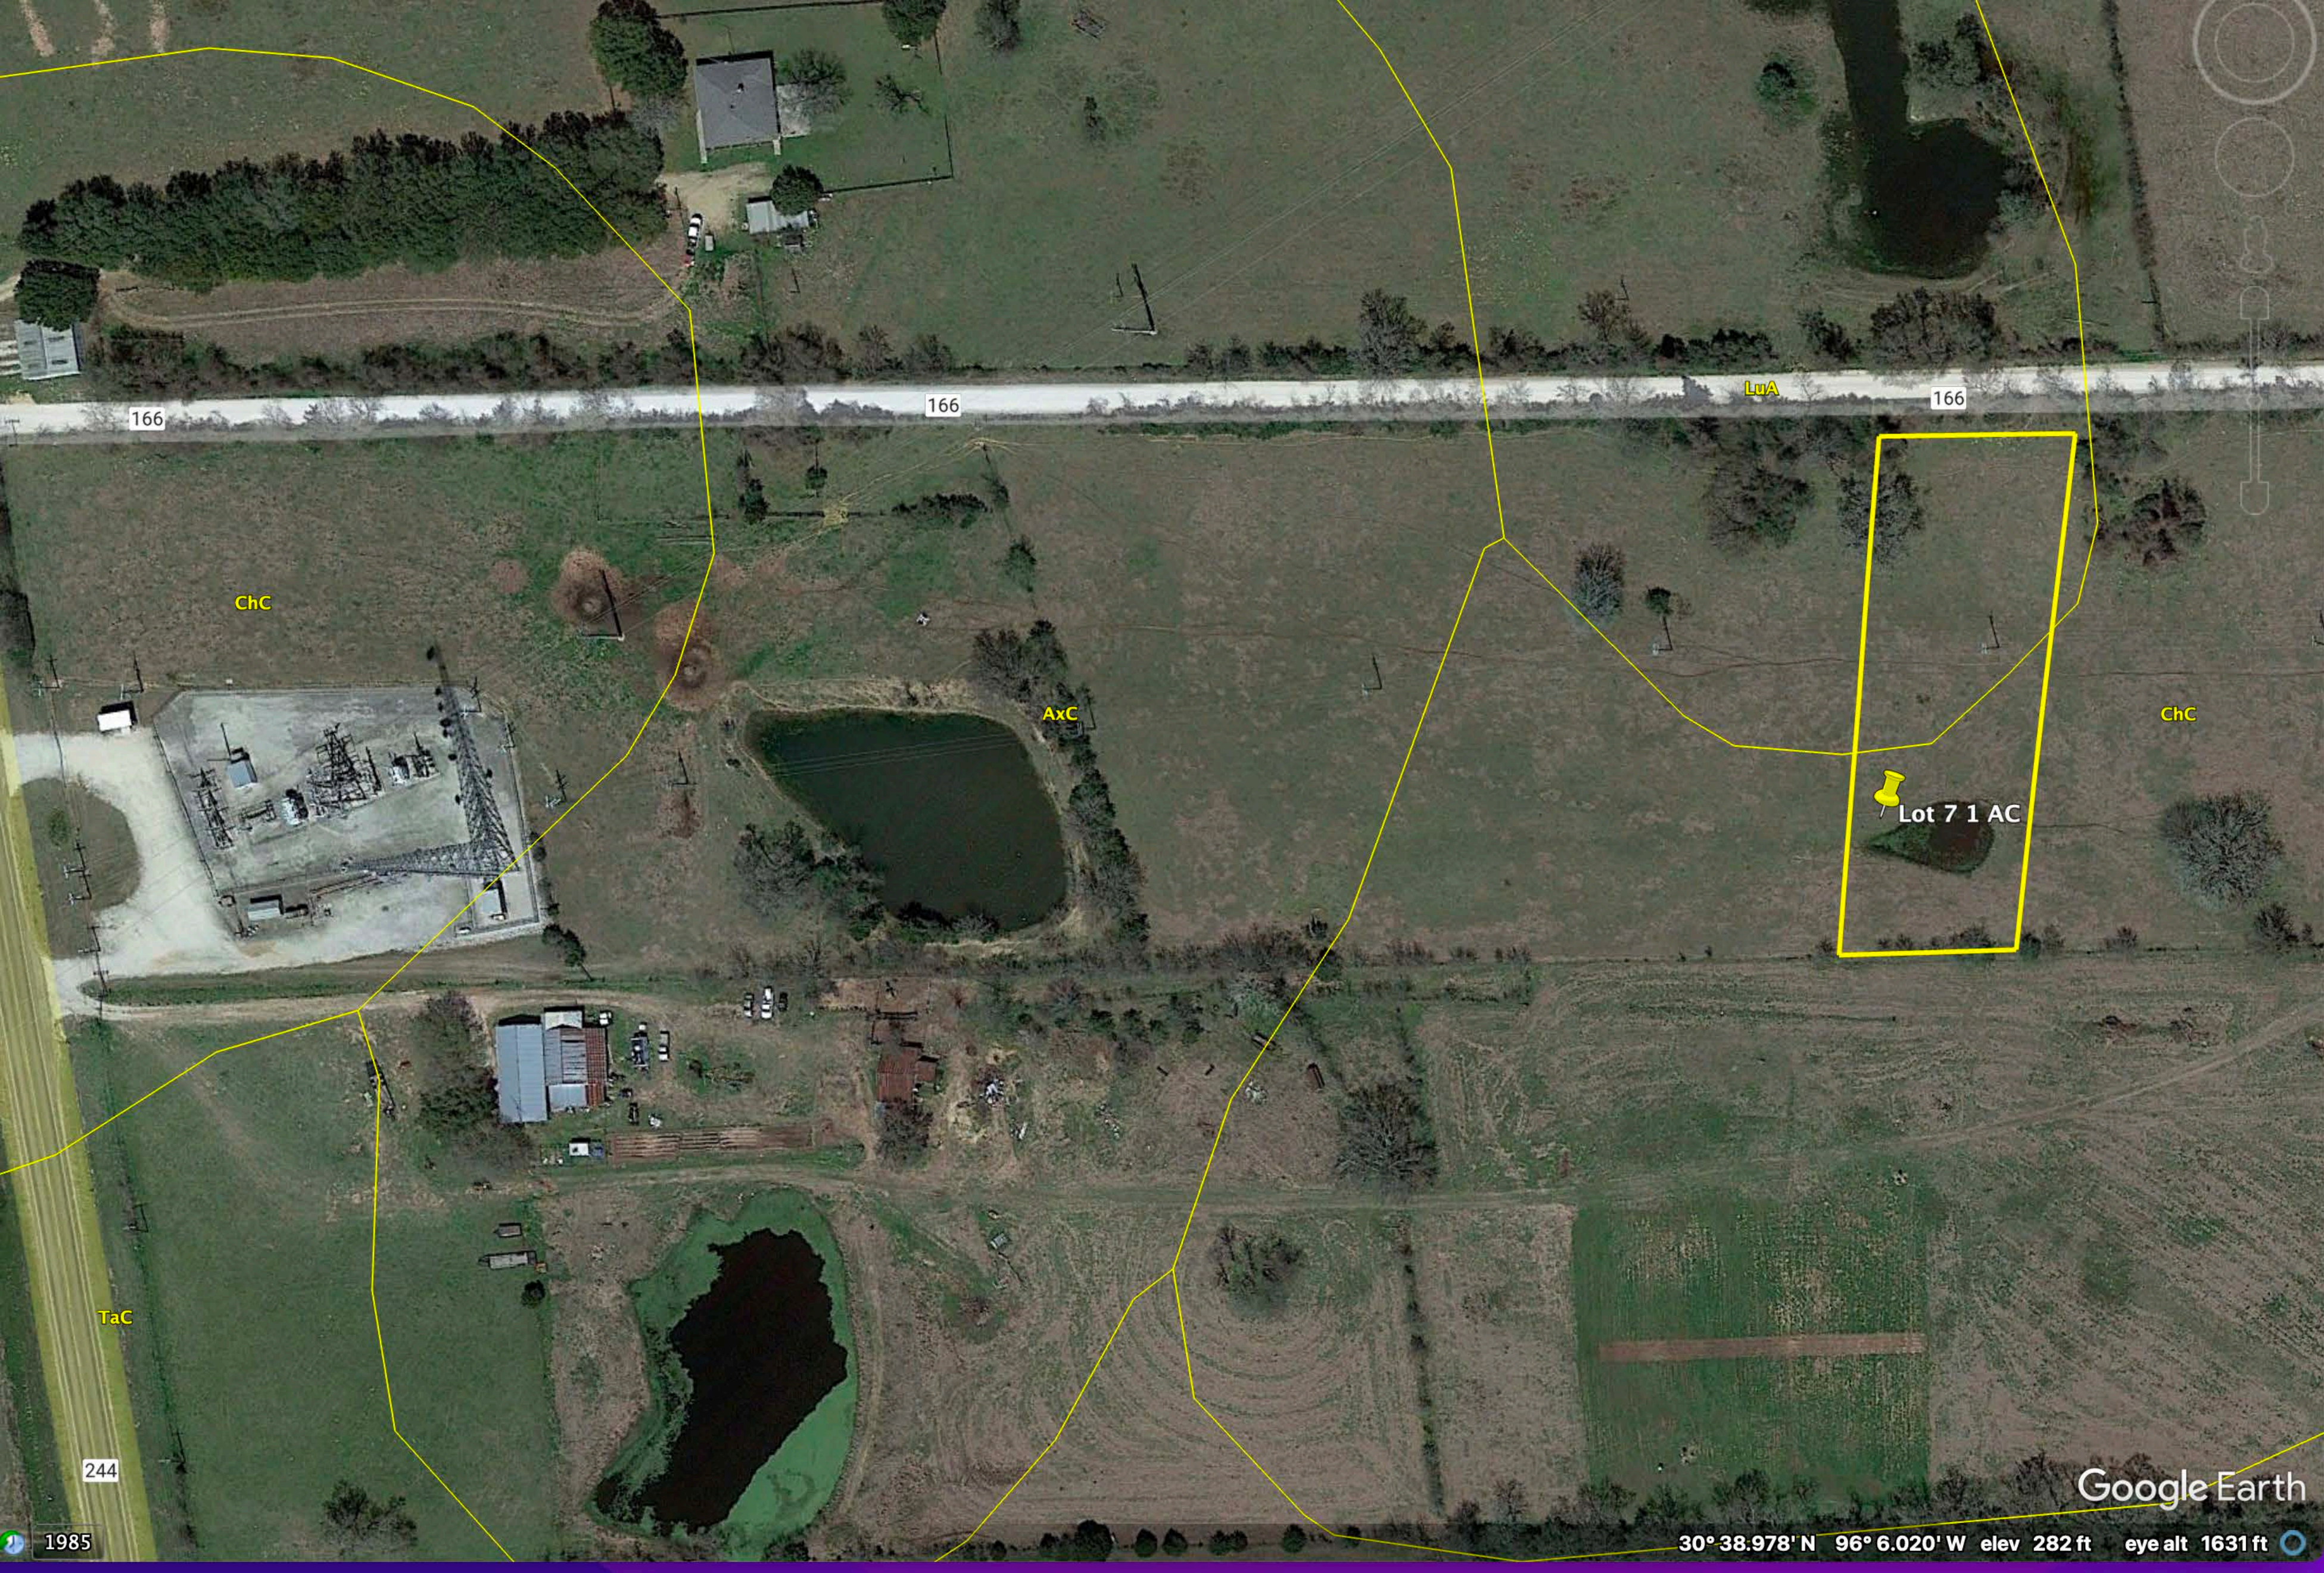

244

166

166

166

244

244

Lot 7 1 AC

Zone A

Google Earth

Carlos Water

1985

30° 38.999' N 96° 6.191' W elev 301 ft eye alt 2505 ft

166

166

LuA

166

ChC

AxC

ChC

Lot 7 1 AC

TaC

244

1985

Google Earth

30° 38.978' N 96° 6.020' W elev 282 ft eye alt 1631 ft

166

166

166

260

244

292
Oil
Wells

Lot 7 1 AC