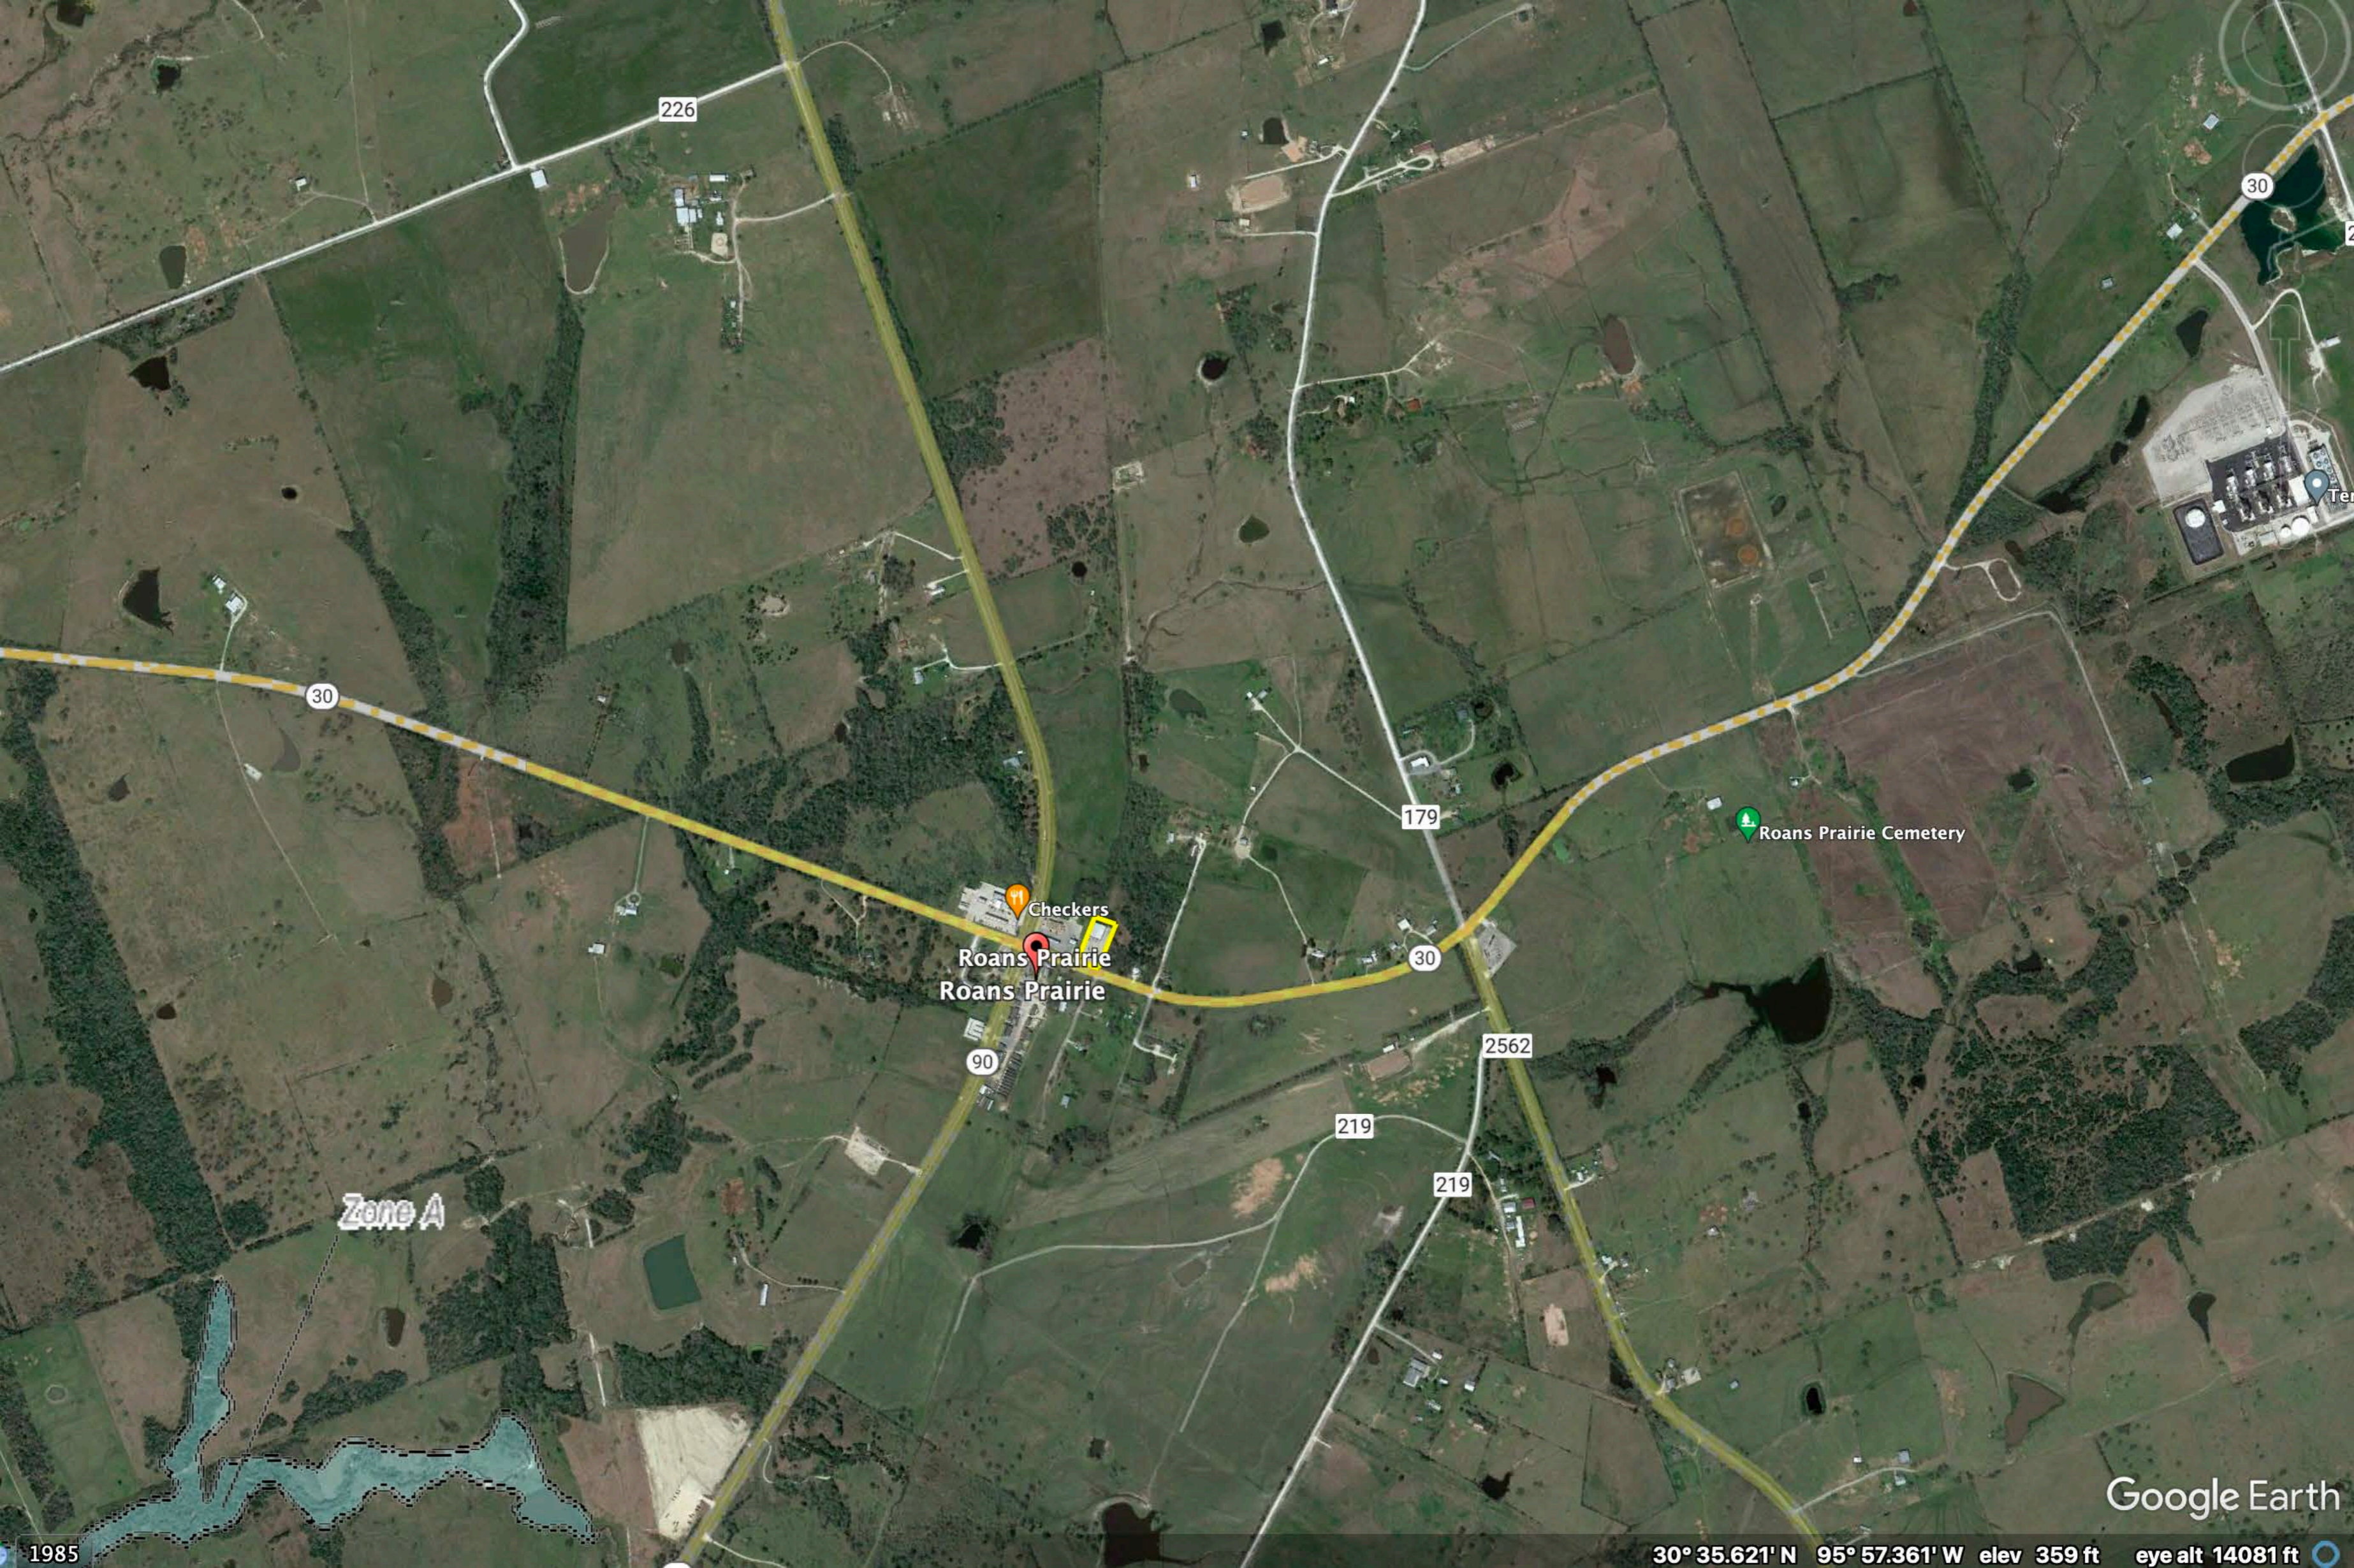

Circle K

30

Google Earth

30° 35.091' N 95° 56.522' W elev 362 ft eye alt 965 ft

1985

226

30

30

179

Roans Prairie Cemetery

Checkers

Roans Prairie
Roans Prairie

30

90

2562

Zone A

219

219

Google Earth

1985

30° 35.621' N 95° 57.361' W elev 359 ft eye alt 14081 ft

Circle K

ArC

FIB

30

Google Earth

1985

30° 35.099' N 95° 56.602' W elev 360 ft eye alt 965 ft

Checkers

Valero

Roans Prairie

90